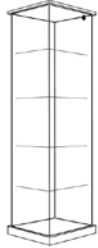

# FORUM

LED-Beleuchtung	Zubehör	Rollen
LED Schienenbeleuchtung zur vertikalen Montage, stufenlos verstellbare Einzelspots à 4 Watt, steckerfertig mit Trafo, 210 Lumen	Pyramidenhaube Metall SILBER Format: 430x300x430	Rollensatz (2x feststellbar)
<b>Art: FMLED-3SPOT</b> LED-Beleuchtung 3x 4 Watt	<b>Art: FM-PP</b> Pyramidenhaube	<b>Art: FM-RR</b> Standvitrinen (eckig)
<b>Art: FMLED-5SPOT</b>		<b>Art: FM-RR55</b>