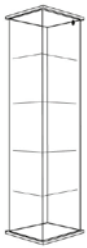

# FORUM

LED-Beleuchtung	Zubehör	Rollen
LED Schienenbeleuchtung zur vertikalen Montage, stufenlos verstellbare Einzelspots à 4 Watt, steckerfertig mit Trafo, 210 Lumen	Pyramidenhaube Metall SILBER Format: 430x300x430	Rollensatz (2x feststellbar)
<b>Art: FMLED-3SPOT</b> LED-Beleuchtung 3x 4 Watt	<b>Art: FM-PP</b> Pyramidenhaube	<b>Art: FM-RR</b> Standvitrinen (eckig)
<b>Art: FMLED-5SPOT</b>		<b>Art: FM-RR55</b>