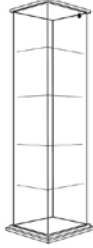

# FORUM

LED-Beleuchtung	Zubehör	Rollen
LED Schienenbeleuchtung zur vertikalen Montage, stufenlos verstellbare Einzelspots à 4 Watt, steckerfertig mit Trafo, 210 Lumen	Pyramidenhaube Metall SILBER Format: 430x300x430	Rollensatz (2x feststellbar)
<b>Art: FMLED-3SPOT</b> LED-Beleuchtung 3x 4 Watt	<b>Art: FM-PP</b> Pyramidenhaube	<b>Art: FM-RR</b> Standvitrinen (eckig)
<b>Art: FMLED-5SPOT</b>		<b>Art: FM-RR55</b>