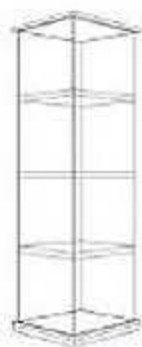

Ganzglasvitrine VIEW G5518^a	Beleuchtung VIEW LED011	Beleuchtung VIEW LED4W
Ganzglasvitrine mit 5 horizontalen Aluminiumebenen mit Glasboden, Stapelsystem in ESG-Glas, 4 Schiebetüren, Aluminiumsockel, vormontierte Lieferung, Format: 500 x 1870 x 500	LED-Stableuchte mit Einzelspot 1x 1 Watt, verchromtes Gehäuse, Format: H= 220 mm	LED-Vitrinenleuchte mit 360° drehbarem Einzelspot 4x 1 Watt, Aluminiumgehäuse (erweiterbar), Format: H= 380 mm
Art: VIEW G5518-S Ausführung Aluminium SILBER	Art: VIEW LED011 Ausführung CHROM	Art: VIEW LED4W-SW Ausführung SCHWARZ
Art: VIEW G5518-SW Ausführung Aluminium SCHWARZ		Art: VIEW LED4W-S Ausführung SILBER
Art: VIEW G5518-W Ausführung Aluminium Weiß		