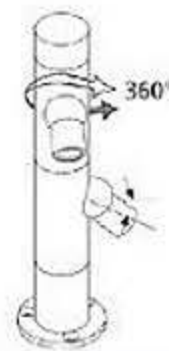

Exponatvitrine klein VIEW V5055	Exponatvitrine groß VIEW V5015	Exponat-Thekenvitrine VIEW V1252	Exponat-Wandvitrine VIEW V420	Verspannsäule VIEW V108
Haubenvitrine mit allseitig geschlossenem Präsentationssockel, Kunstglashaube 500x 500x500 mm, Zylinderschloss, Format: 500x1500x500	Haubenvitrine mit allseitig geschlossenem Präsentationssockel, Kunstglashaube 500x 500x1000 mm, Zylinderschloss, Format: 500x2000x500	Haubenvitrine mit allseitig geschlossenem Präsentationssockel, Kunstglashaube 1200x 500x250 mm, Zylinderschloss, Format: 1200x1000x500	Haubenvitrine mit Metallbasis u. Präsentationsebene, Kunstglashaube 420x 250x420 mm, Zylinderschloss, Format: 420x420x250	Verspannsäule für eine raumhohe Montage (Raumhöhe 2400 - 2600 mm) von VIEW V420 Vitrinen, Format: 80x32 x L= 2500+/-
Art: VIEW V5055-SW Ausführung Dekor SCHWARZ	Art: VIEW V5015-SW Ausführung Dekor SCHWARZ	Art: VIEW V1252-SW Ausführung Dekor SCHWARZ	Art: VIEW V420-SW Ausführung Dekor SCHWARZ	Art: V108 Ausführung Aluminium silber
Art: VIEW V5055-S Ausführung Dekor SILBER	Art: VIEW V5015-S Ausführung Dekor SILBER	Art: VIEW V1252-S Ausführung Dekor SILBER	Art: VIEW V420-S Ausführung Dekor SILBER	Art: V108-W Ausführung Aluminium Weiß
Art: VIEW V5055-W Ausführung Dekor Weiß	Art: VIEW V5015-W Ausführung Dekor Weiß	Art: VIEW V1252-W Ausführung Dekor Weiß	Art: VIEW V420-W Ausführung Dekor Weiß	