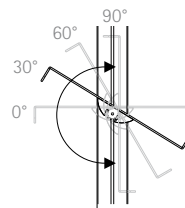

inclinazione del ripiano regolabile in 4 diversi posizioni.

ablagen-neigung vierfach regelbar.

4 different tray inclinations possible

information

profili di alluminio anodizzato color argento, connettori stampati a pressofusione in zamac color argento, ripiani in policarbonato stampato ad iniezione, base in metallo verniciato a polvere color argento.

silber eloxierte aluminiumprofile, versilberte metalledruckguss verbinder, polycarbonatspritzgussablagen, metallic pulverbeschichtete metallbasis.

silver anodized aluminium profiles, silver-plated metal die-cast supports, polycarbonate die-cast trays, silver powder coated metal base.