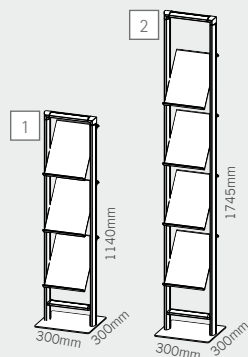

compact soistes

1	SOCC3A4	compact 3 A4, 1pc
2	SOCC4A4	compact 4 A4, 1pc