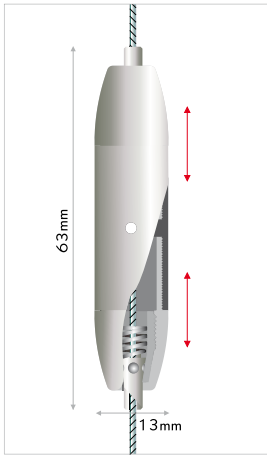

link

MADE IN EU design by KD

**IT** tensionatore per cavi con sistema autobloccante. per un'ottima tensione di cavi molto lunghi. inserire l'estremità del cavo in link, dove il sistema autobloccante lo tratterrà, e regolare la tensione avvitandolo. il forellino centrale garantisce un avvitamento più stretto. spessore del cavo: max Ø1,8mm.

**DE** seilspanner, matic-system. für die spannung langer seile. seilenden einführen, matic-verschluss hält auf zug. durch verschrauben die seilspannung einstellen. mit lochbohrung für festes verschrauben. seilstärke: max. Ø1,8mm.

**EN** cable tensioner, self-locking. keeps long cables taut. insert the cables, the self-locking mechanism holds the cable by pull. taut cable by screwing. hole for easy turning. cable thickness: max. Ø1,8mm.