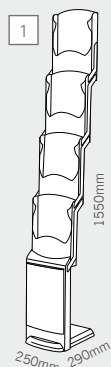

real bianco

MADE IN EU design by KD

IT elegante il nostro real bianco – la variante con stile del nostro zip originale, il più alto in qualità, con nuove ulteriori interessanti caratteristiche: 4 tasche portacataloghi in policarbonato trasparente, con alette laterali per evitare la caduta dei fogli singoli, compongono un espositore stabile e sicuro. le barre laterali ergonomiche in metallo anodizzato e la composizione a forma di scala consentono di prendere i cataloghi comodamente. inoltre, lo zip divider dà la possibilità di dividere la tasca A4 in 2 formati A6. di particolare interesse è il pixquick A4 montato sul pannello frontale, che rende possibile la personalizzazione dell'espositore. il brillante design del pixquick vi fa presentare le vostre informazioni a prova di polvere e senza cornici laterali. real bianco: il colore tanto di moda ora disponibile anche per la vostra comunicazione visiva.

DE elegant in weiss der real bianco - die stilvolle variante unserer original zip in top ausführung mit praktischen extras: 4 A4 polycarbonat spritzguss taschen mit einzelblattkippschutz entfalten sich im handumdrehen zum standfesten display. mit zip divider machen sie aus einem A4 zwei A6 fächer. stufenförmige staffelung und ergonomisch geformte seitenstreben aus mattweiss pulverlackbeschichtetem metall gewährleisten perfekte entnahme von prospektmaterial. besonderer clou ist die vormontierte pixquick A4 tasche am frontpaneel. damit personalisieren sie real bianco schnell und immer passend zum anlass. das clevere pixquick design präsentiert ihren druck ohne rahmen und staubgeschützt. real bianco: edles weiss, die trendfarbe jetzt auch für ihre visuelle kommunikation.