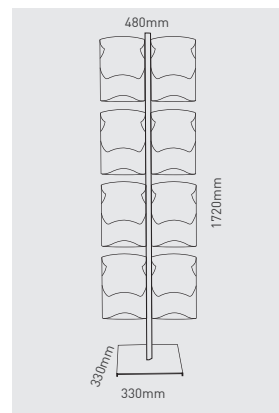

## information

1

2

Die Version mit vier Fächern, werden die Ablagen frontal auf das Profil montiert. Bei der Version mit acht Taschen sitzen die Ablagen seitlich auf dem mittleren Profil.

The version with four compartments, the shelves are mounted frontally on the profile. In the version with eight pockets, the shelves sit laterally on the central profile.

code

pc/box

1 STYZ4A4AR style zip 1 A

2 STYDZ8A4AR style zip double 1 A