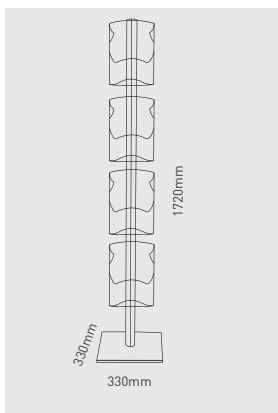

## information

1

2

Die Version mit vier Fächern, werden die Ablagen frontal auf das Profil montiert. Bei der Version mit acht Taschen sitzen die Ablagen seitlich auf dem mittleren Profil.

The version with four compartments, the shelves are mounted frontally on the profile. In the version with eight pockets, the shelves sit laterally on the central profile.

code

pc/box

1 STYZ4A4AR style zip 1 A

2 STYDZ8A4AR style zip double 1 A