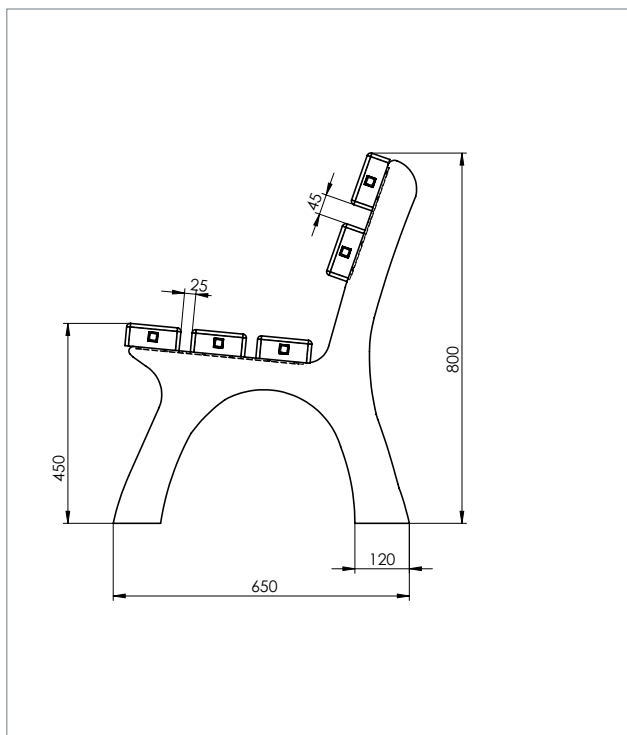

Material:

hanit® Recyclingkunststoff

Oberfläche:

Strukturiert, gemasert

Abmessung (B x T x H):

ca. 150 x 65 x 80 cm

Sitzhöhe:

45 cm

Gewicht:

ca. 60 kg

Belattung:

Typ Premium

5 Bankbohlen 150 x 12 x 4,7 cm

Innenliegende Armierung

Vorteile:

Langlebig und formstabil

Armlehne

 Braun

www.blauer-engel.de/uz30a

 MADE IN GERMANY

TECHNISCHE ZEICHNUNG

TECHNISCHE DATEN

Bank Piccadilly 1, Breite: 150 cm

Farbe	Abmessungen B x T x H (ca. cm)	Gewicht (ca. kg)	Best.-Nr.
■ Braun	150 x 65 x 80	60,0	BML 10 150