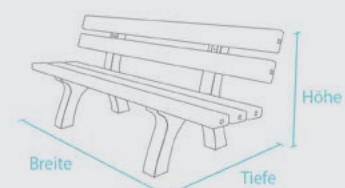

- » Montageanleitung
- » Ausschreibungstext
- » Prüfungen und Zertifikate
- » Allgemeine Materialkennwerte