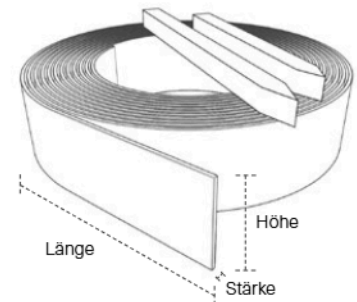

Anthrazit

hanit Beeteinfassung gerollt

Material:

hanit Recyclingkunststoff

Oberfläche:

Strukturiert, gemasert

Ausführung:

- Verpackt zu einer Rolle (Ø 60 cm)

Zubehör (Optional):

- 4 x 4 cm Vierkantpfosten zur Befestigung der hanit Beeteinfassung verpackt zu 8 St. im Bund

Technische Daten:

Beeteinfassung gerollt 0,7 x 14 cm					
Farbe	Länge in cm	Gewicht in kg	VE Stück	Gewicht VE in kg	Best.-Nr.
Anthrazit	1800	19,0	24	481	2200010

Vierkantpfosten 4 x 4 cm (verpackt zu 8 St. im Bund)					
Farbe	Breite in cm	Gewicht in kg	VE Stück	Gewicht VE in kg	Best.-Nr.
Grau	45	5,6	72	428	3200083
Grau	60	7,2	72	543	3200084

Für die Montage unserer hanit Beeteinfassung empfehlen wir unsere Vierkantpfosten 4 x 4 cm. Pro Rolle werden ca. 24 Pfosten benötigt. Bitte beachten Sie unsere Einbauempfehlung.