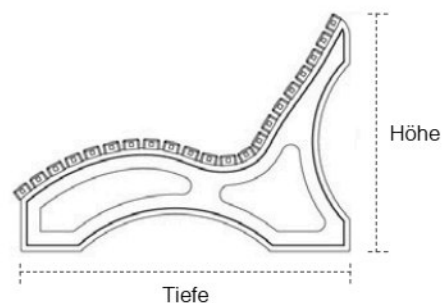

hanit Liegebank Aveto

Material:

hanit Recyclingkunststoff

Oberfläche:

Strukturiert, gemasert

Belattung:

- Typ Premium
- 21 Bankbohlen 150 × 8 × 4,7 cm
- Innenliegende Armierung

Sitzhöhe:

ca. 56 / 48

Zubehör:

Bodenanker Typ 1

Technische Daten:

Breite: 150 cm					
Farbe	Abmessungen B × H × T in cm	Gewicht in kg	LME Stück	Gewicht LME in kg	Best.-Nr.
Grau-Braun	150 × 119 × 165	195,0	4	805	4300166
Grau-Grün	150 × 119 × 165	195,0	4	805	4300167
Grau-Blau	150 × 119 × 165	195,0	4	805	4300168