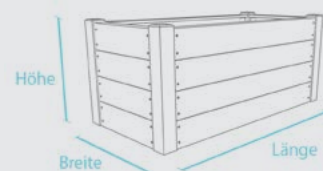

- » Montageanleitung
- » Ausschreibungstext
- » Prüfungen und Zertifikate
- » Allgemeine Materialkennwerte