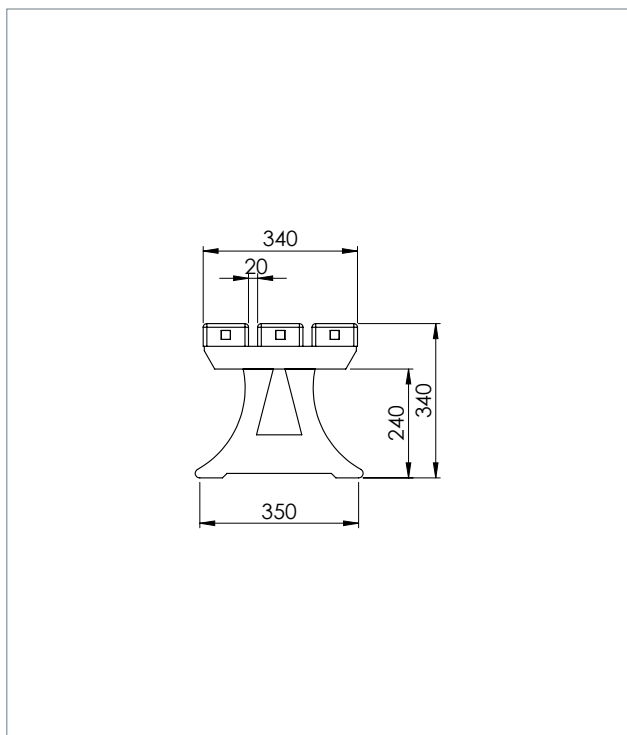

#### Abmessung (B x T x H):

ca. 150 x 34 x 34 cm

#### Belattung:

Typ Premium

3 Bankbohlen 150 x 10 x 4,7 cm

Innenliegende Armierung

**TECHNISCHE ZEICHNUNG**

**TECHNISCHE DATEN**

Breite: 150 cm			
Farbe	Abmessungen B x T x H (ca. cm)	Gewicht (ca. kg)	Best.-Nr.
■ Braun	150 x 34 x 34	35,0	KTA 10 150
■ Grau-Blau	150 x 34 x 34	35,0	KTC 10 150
■ Grau-Grün	150 x 34 x 34	35,0	KTB 10 150
■ Grau-Rot	150 x 34 x 34	35,0	KTD 10 150