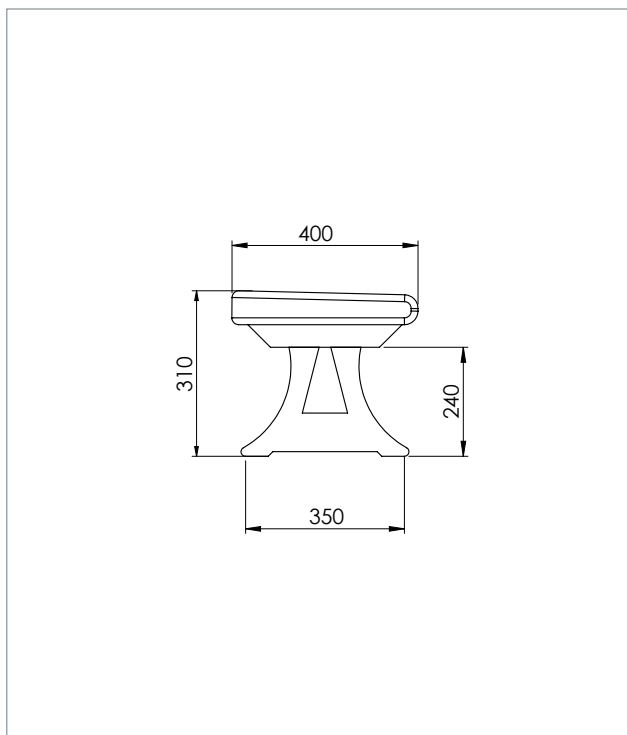

#### Abmessung (B x T x H):

ca. 200 x 40 x 31 cm

#### Gewicht:

74 kg

#### Zubehör:

Bodenanker Typ 1

 Braun

[www.blauer-engel.de/uz30a](http://www.blauer-engel.de/uz30a)

 MADE IN GERMANY

**TECHNISCHE ZEICHNUNG**

**TECHNISCHE DATEN**

Breite: 200 cm			
Farbe	Abmessungen B x T x H (ca. cm)	Gewicht (ca. kg)	Best.-Nr.
■ Braun	200 x 40 x 31	74,0	BKS 40 200

Bänke und Tische werden als Bausatz geliefert. Montageanleitung und -material liegen bei.

 A simple line drawing of the table and bench. The table is shown from a side perspective. Three labels with arrows indicate dimensions: 'Breite' (width) pointing to the table's width, 'Tiefe' (depth) pointing to the table's depth, and 'Höhe' (height) pointing to the table's height.