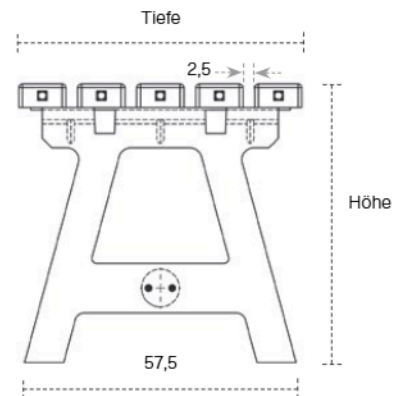

# hanit Kindertisch Tivoli

**Material:**

hanit Recyclingkunststoff

**Oberfläche:**

Strukturiert, gemasert

**Belattung:**

- Typ Premium
- 5 Tischbohlen 150 x 10 x 4,7 cm
- Innenliegende Armierung

**Tischhöhe:**

59 cm

**Zubehör:**

Bodenanker Typ 2

**Technische Daten:**

Breite: 150 cm						
Farbe	Abmessungen B x H x T in cm	Gewicht in kg	LME Stück	Gewicht LME in kg	Best.-Nr.	
Braun	150 x 59 x 60	68,5	4	299	5000035	
Grau-Grün	150 x 59 x 60	68,5	4	299	5000036	
Grau-Blau	150 x 59 x 60	68,5	4	299	5000037	
Grau-Rot	150 x 59 x 60	68,5	4	299	5000032	