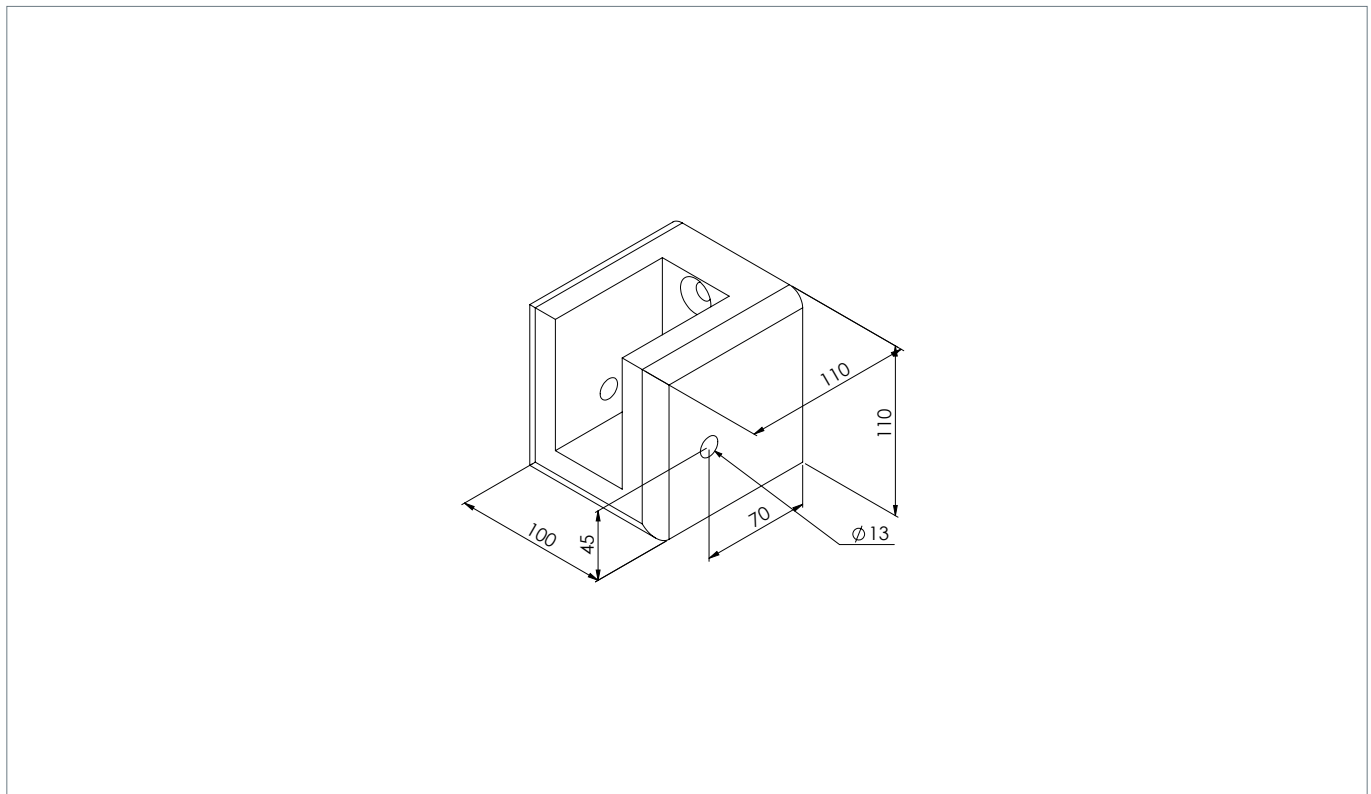

Details Querriegel:

4,2 x 12 x 250 cm

Beidseitig mit Radius R8

Details 90° Ecke:

10 x 11 x 11 cm

Geböhrt, Radius R10

Ausführung:

Pfosten und Querriegel mit innenliegender Stahlarmierung

KOPPELPOSTEN FÜR 3 QUERRIEGEL

KOPPELENDPOSTEN FÜR 3 QUERRIEGEL

KOPPELPOSTEN FÜR 5 QUERRIEGEL

KOPPELENDPOSTEN FÜR 5 QUERRIEGEL

KOPPELECKE

SYSTEMKOMPONENTEN

Standpfosten 11,0 x 10,0 cm (für 3 Querriegel), armiert