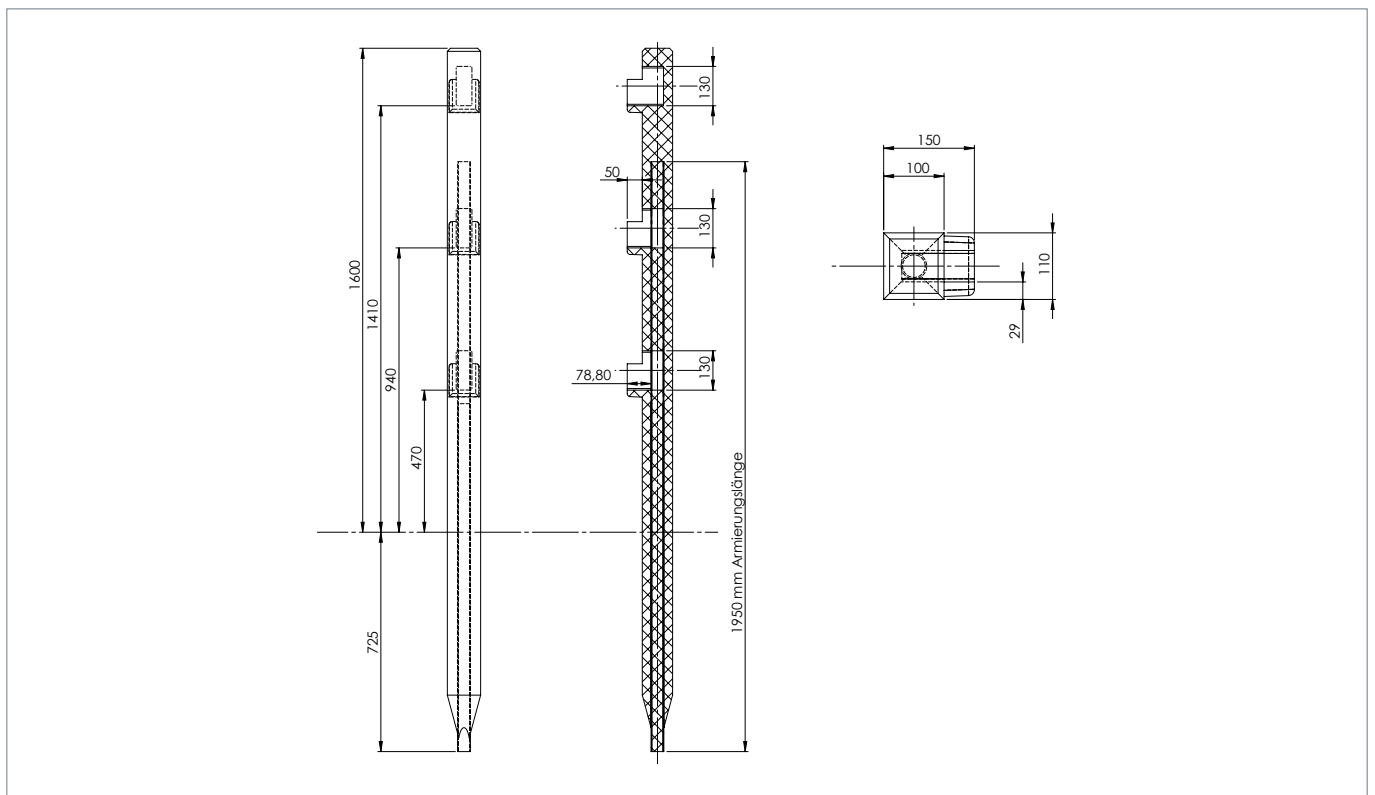

KOPPELENDPOSTEN FÜR 3 QUERRIEGEL