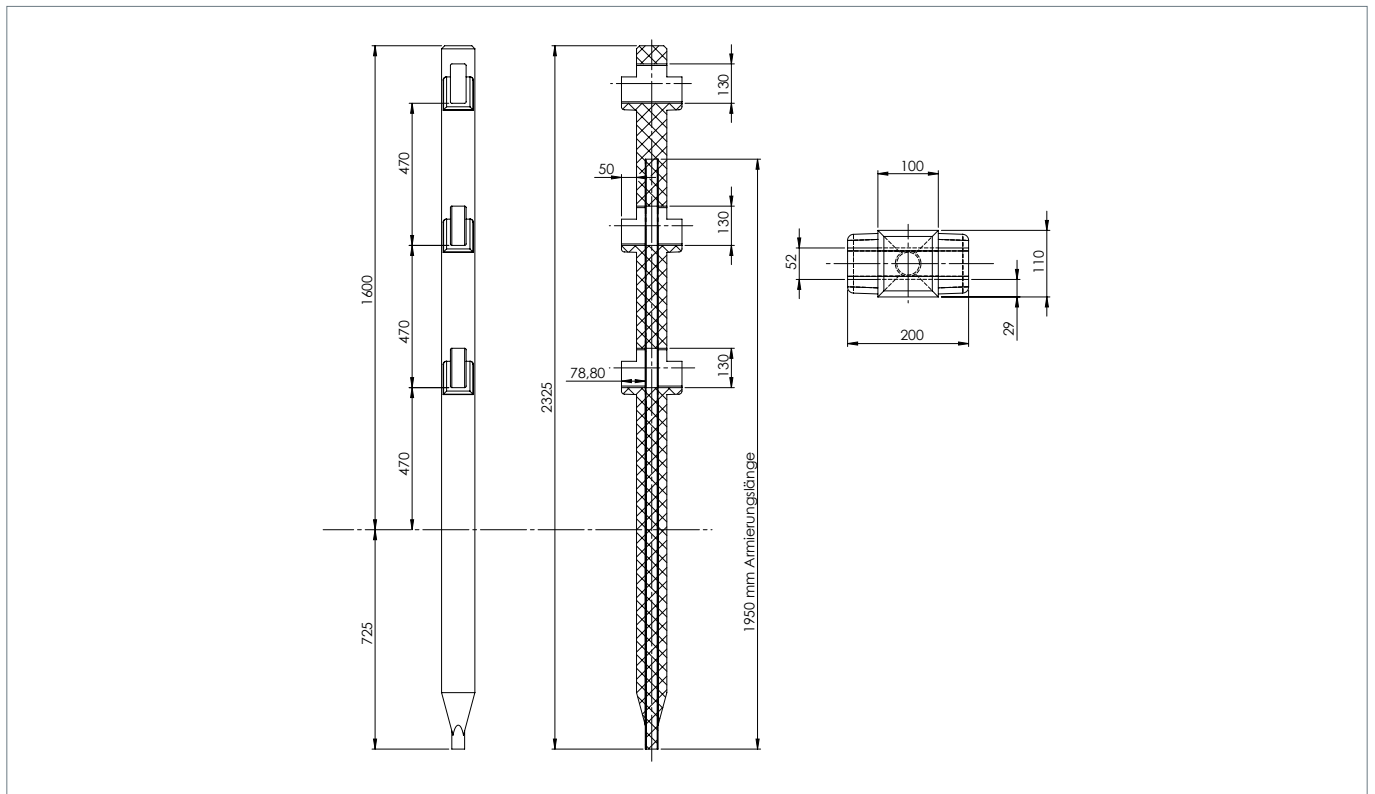

KOPPELPOSTEN FÜR 3 QUERRIEGEL