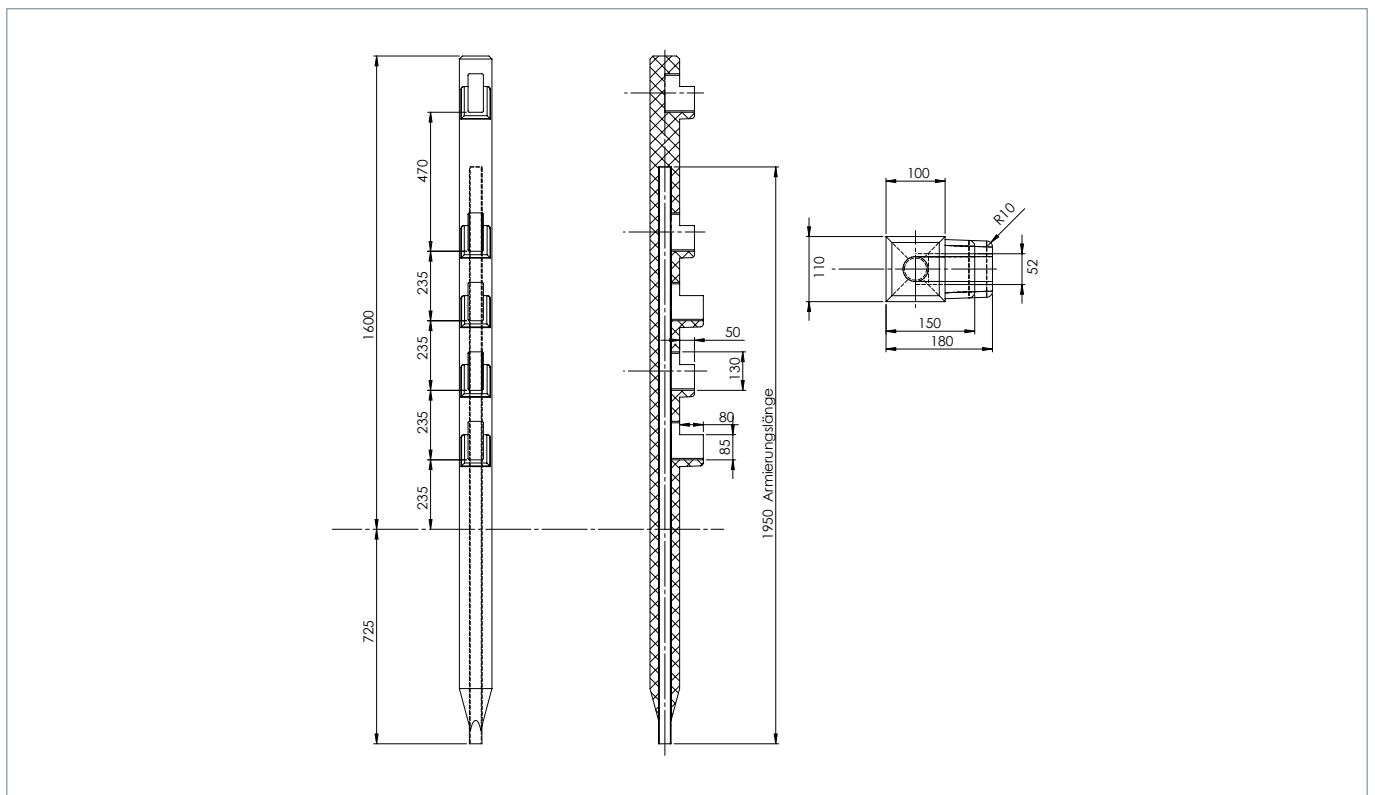

Material:

hanit® Recyclingkunststoff

Details Standpfosten:

26/20 x 11 x 230 cm

Am oberen Ende gefast

Details Endpfosten:

18/15 x 11 x 230 cm

Am oberen Ende gefast

Details Querriegel:

4,2 x 12 x 250 cm

Beidseitig mit Radius R8

Details 90° Ecke:

10 x 11 x 11 cm

Geböhrt, Radius R10

Ausführung:

Pfosten und Querriegel mit innenliegender Stahlarmierung

Integrierte Auflagen zur Aufnahme der Querriegel

90° Ecke ermöglicht Abweichungen im Winkel von ca. 10°

Endpfosten mit 90° Ecke als Eckpfosten nutzbar

Vorteile:

Flexibel bei der Montage

Inklusive Montagezubehör

KOPPELPOSTEN FÜR 3 QUERRIEGEL

KOPPELENDPOSTEN FÜR 3 QUERRIEGEL

KOPPELPOSTEN FÜR 5 QUERRIEGEL

KOPPELENDPOSTEN FÜR 5 QUERRIEGEL

KOPPELECKE

SYSTEMKOMPONENTEN

Standpfosten 11,0 x 10,0 cm (für 3 Querriegel), armiert