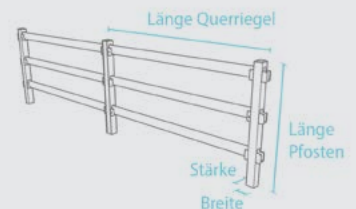

- » Einbauempfehlung
- » Allgemeine Materialkennwerte
- » Allgemeine Verarbeitungshinweise
- » Datenblatt Koppeltore inkl. Aufnahme