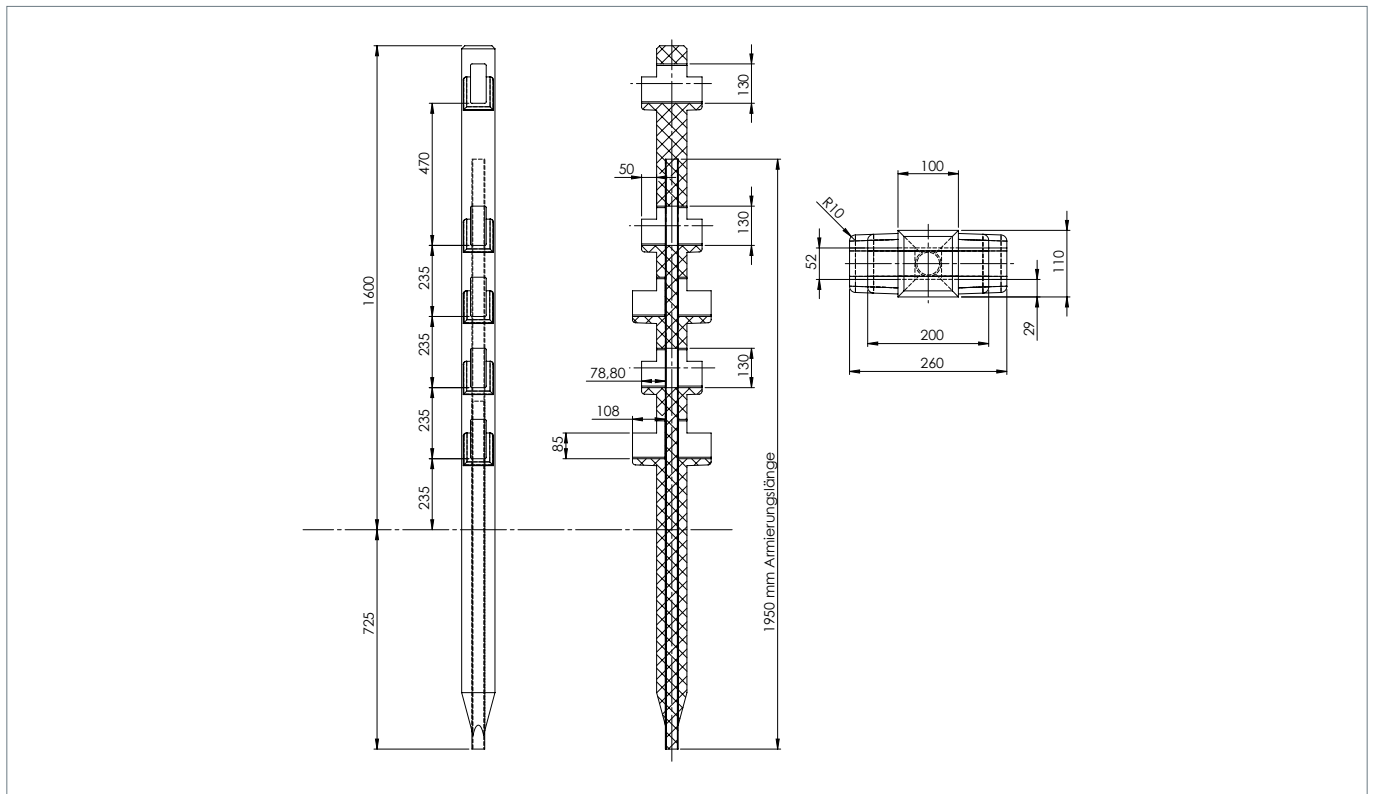

KOPPELPOSTEN FÜR 5 QUERRIEGEL