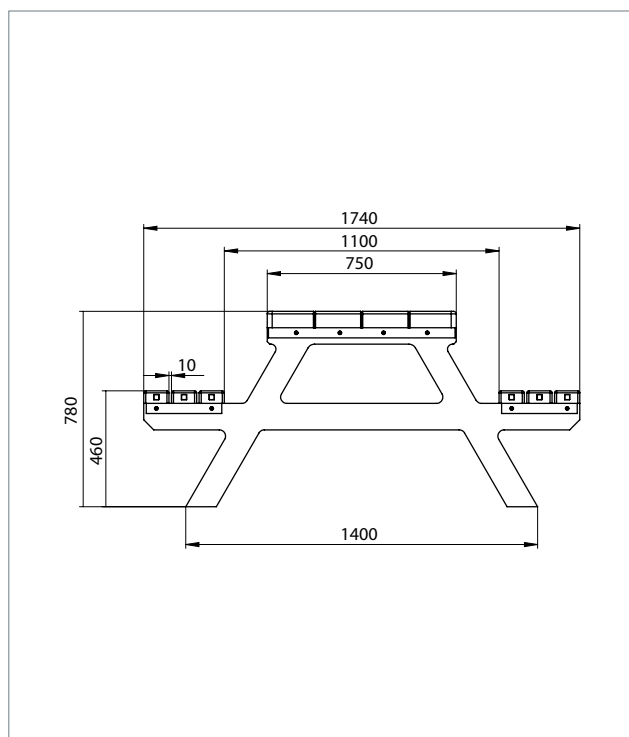

#### Abmessung (B x T x H):

ca. 180 x 174 x 78 cm

## TECHNISCHE ZEICHNUNG

## Sitzgruppe Isola 1, Breite: 180 cm

Farbe	Abmessungen B x T x H (ca. cm)	Gewicht (ca. kg)	Best.-Nr.
■ Braun	180 x 174 x 78	162,0	FGA 10 180

Bänke und Tische werden als Bausatz geliefert. Montageanleitung und -material liegen bei.