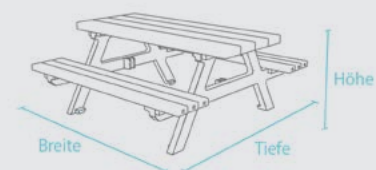

## TECHNISCHE ZEICHNUNG

## Sitzgruppe Isola 1, Breite: 180 cm

Farbe	Abmessungen B x T x H (ca. cm)	Gewicht (ca. kg)	Best.-Nr.
■ Braun	180 x 174 x 78	162,0	FGA 10 180

Bänke und Tische werden als Bausatz geliefert. Montageanleitung und -material liegen bei.