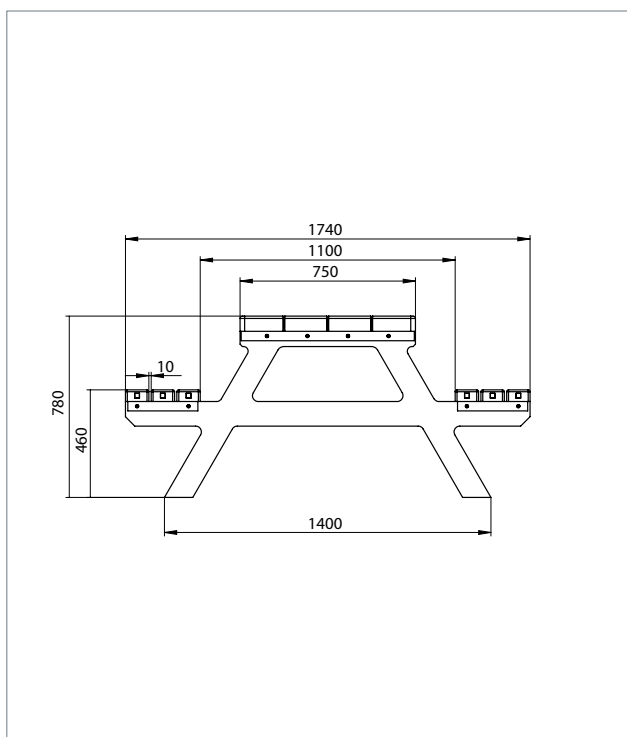

#### Abmessung (B x T x H):

ca. 200 x 174 x 78 cm

#### Belattung:

Typ Premium

6 Bankbohlen 200 x 10 x 4,7 cm

1 Tischplatte 200 x 75 x 6,5 cm

Innenliegende Armierung

#### Zubehör:

Bodenanker Typ 3

 Braun

[www.blauer-engel.de/uz30a](http://www.blauer-engel.de/uz30a)

 **MADE IN GERMANY**

**TECHNISCHE ZEICHNUNG**

**TECHNISCHE DATEN**

**Sitzgruppe Isola 2, Breite: 200 cm**

Farbe	Abmessungen B x T x H (ca. cm)	Gewicht (ca. kg)	Best.-Nr.
■ Braun	200 x 174 x 78	173,0	FGB 10 200

Bänke und Tische werden als Bausatz geliefert. Montageanleitung und -material liegen bei.

- » Montageanleitung
- » Ausschreibungstext
- » Prüfungen und Zertifikate
- » Allgemeine Materialkennwerte