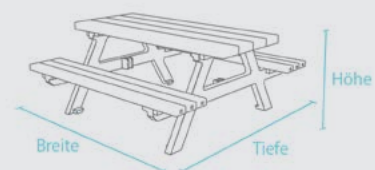

#### Zubehör:

Bodenanker Typ 3

 Braun

[www.blauer-engel.de/uz30a](http://www.blauer-engel.de/uz30a)

 **MADE IN GERMANY**

**TECHNISCHE ZEICHNUNG**

**TECHNISCHE DATEN**

**Sitzgruppe Isola 2, Breite: 200 cm**

Farbe	Abmessungen B x T x H (ca. cm)	Gewicht (ca. kg)	Best.-Nr.
■ Braun	200 x 174 x 78	173,0	FGB 10 200

Bänke und Tische werden als Bausatz geliefert. Montageanleitung und -material liegen bei.

- » Montageanleitung
- » Ausschreibungstext
- » Prüfungen und Zertifikate
- » Allgemeine Materialkennwerte