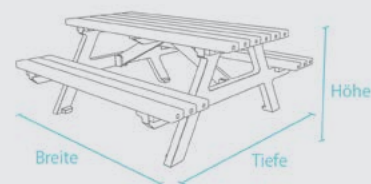

- » Montageanleitung
- » Ausschreibungstext
- » Prüfungen und Zertifikate
- » Allgemeine Materialkennwerte