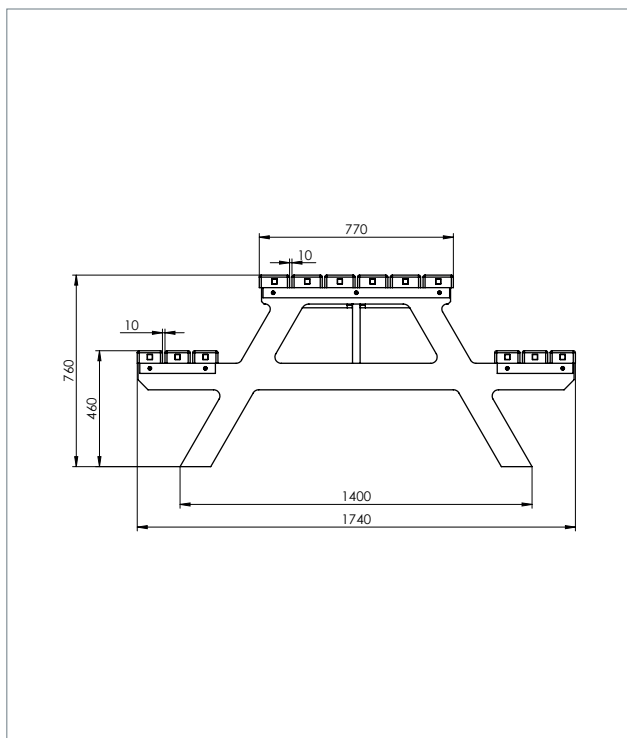

Material:

hanit® Recyclingkunststoff

Oberfläche:

Strukturiert, gemasert

Abmessung (B x T x H):

ca. 200 x 174 x 76 cm

Sitzhöhe:

46 cm

 MADE IN GERMANY

TECHNISCHE ZEICHNUNG

TECHNISCHE DATEN

Sitzgruppe Serengeti 2, Breite: 200 cm

Farbe	Abmessungen B x T x H (ca. cm)	Gewicht (ca. kg)	Best.-Nr.
■ Grau-Grün	200 x 174 x 76	195,0	RBA 10 200
■ Grau-Blau	200 x 174 x 76	195,0	RBB 10 200
■ Grau-Rot	200 x 174 x 76	195,0	RBC 10 200
■ Braun	200 x 174 x 76	195,0	SGB 10 200