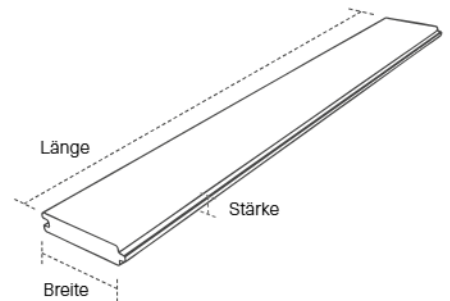

hanit Pferdestallbohlen

Mit Nut und Feder

Material:
hanit Recyclingkunststoff

Oberfläche:
Strukturiert, gemasert

Bedarf pro Laufmeter:
ca. 7,7 Brettprofile

Deckbreite:
13 cm

Hinweis:

- Schadstofffrei, nach DIN EN 71-3 (Europäische Norm für die Sicherheit von Spielzeugen)

Technische Daten:

2,8 x 13 cm ○ ●						
Farbe	Länge in cm	Gewicht in kg	VE Stück	Gewicht VE in kg	Abmessung VE in cm	Best.-Nr.
Grau	280	9,5	120	1190	280 x 80 x 71	2600213
Braun	280	9,5	120	1190	280 x 80 x 71	2600214

3,8 x 13 cm ○ ●						
Farbe	Länge in cm	Gewicht in kg	VE Stück	Gewicht VE in kg	Abmessung VE in cm	Best.-Nr.
Grau	280	13,0	120	1610	280 x 80 x 91	2600209
Braun	280	13,0	120	1610	280 x 80 x 91	2600210