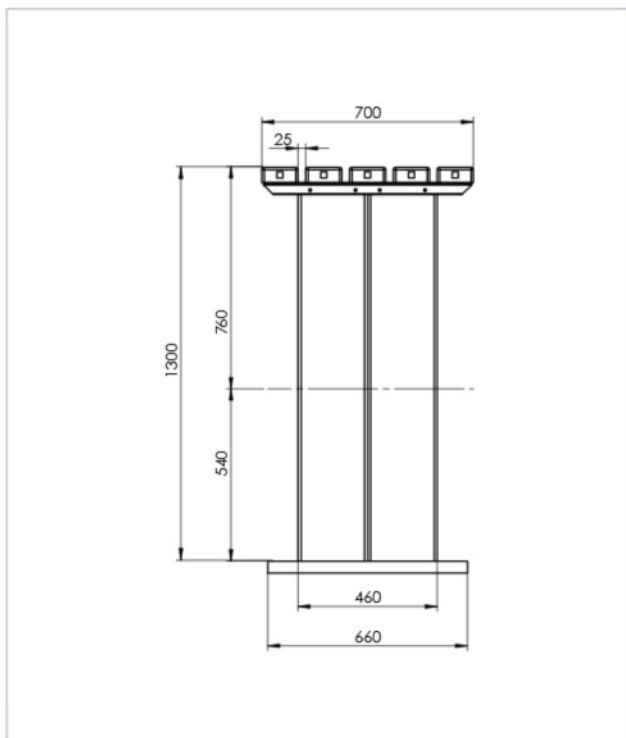

Material:

hanit® Recyclingkunststoff

Oberfläche:

Strukturiert, gemasert

Abmessung (B x T x H):

ca. 200 x 70 x 76 cm

Tischhöhe:

76 cm

Gewicht:

ca. 152 kg

Belattung:

Typ Premium

5 Tischbohlen 200 x 12 x 4,7 cm

Innenliegende Armierung

Befestigung:

Zum Eingraben

Vandalismusresistent

 Braun

www.blauer-engel.de/uz30a

 MADE IN
GERMANY

TECHNISCHE ZEICHNUNG

TECHNISCHE DATEN

Breite: 200 cm

Farbe	Abmessungen B x T x H (ca. cm)	Gewicht (ca. kg)	Best.-Nr.
■ Braun	200 x 70 x 76	152,0	TNA 12 200

Höhe ab der Oberkante des Belags. Bänke und Tische werden als Bausatz geliefert. Montageanleitung und -material liegen bei.

- » Montageanleitung
- » Ausschreibungstext
- » Prüfungen und Zertifikate
- » Allgemeine Materialkennwerte