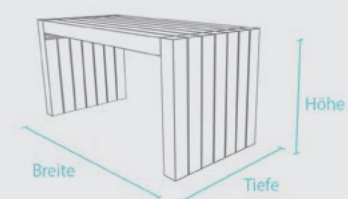

- » Montageanleitung
- » Ausschreibungstext
- » Prüfungen und Zertifikate
- » Allgemeine Materialkennwerte