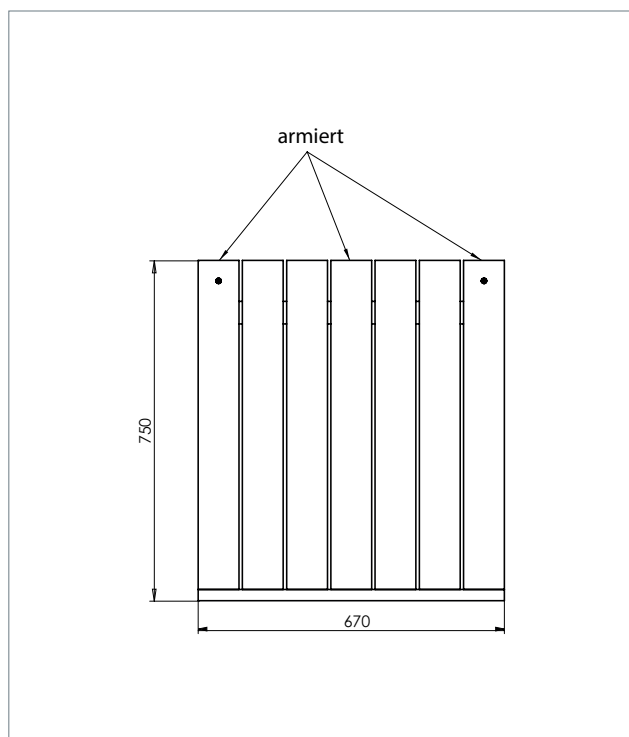

Material:

hanit® Recyclingkunststoff

Oberfläche:

Strukturiert, gemasert

Abmessung (B x T x H):

ca. 150 x 67 x 75 cm

Tischhöhe:

75 cm

■ Schwarz

■ Schwarz-Grau

■ Schwarz-Braun

www.blauer-engel.de/uz30a

MADE IN GERMANY

TECHNISCHE ZEICHNUNG

TECHNISCHE DATEN

Breite: 150 cm

Farbe	Abmessungen B x T x H (ca. cm)	Gewicht (ca. kg)	Best.-Nr.
■ Grau	150 x 67 x 75	161,0	TKG 09 150
■ Braun	150 x 67 x 75	161,0	TKO 09 150
■ Schwarz	150 x 67 x 75	161,0	TKS 09 150
■ Schwarz-Grau	150 x 67 x 75	161,0	TKSG 09 150
■ Schwarz-Braun	150 x 67 x 75	161,0	TKSB 09 150