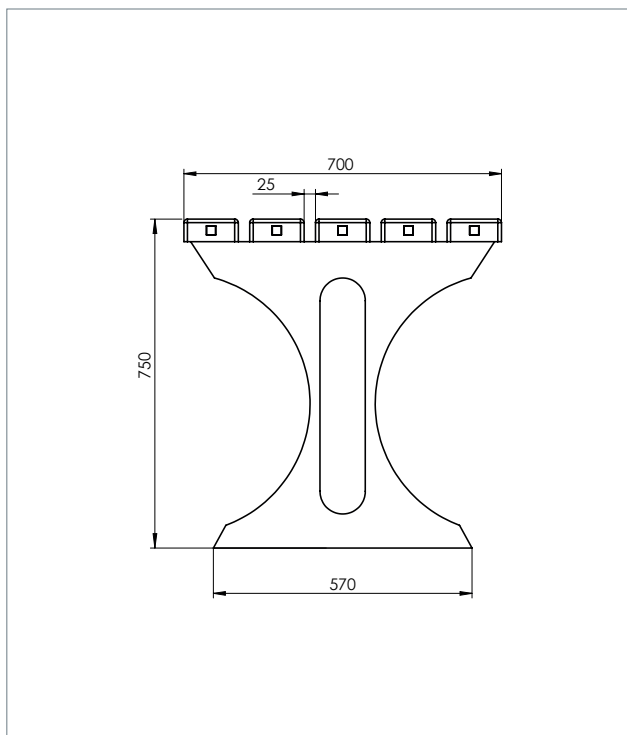

#### Abmessung (B x T x H):

ca. 150 x 70 x 75 cm

#### Belattung:

Typ Premium

5 Tischbohlen 150 x 12 x 4,7 cm

Innenliegende Armierung

## TECHNISCHE ZEICHNUNG