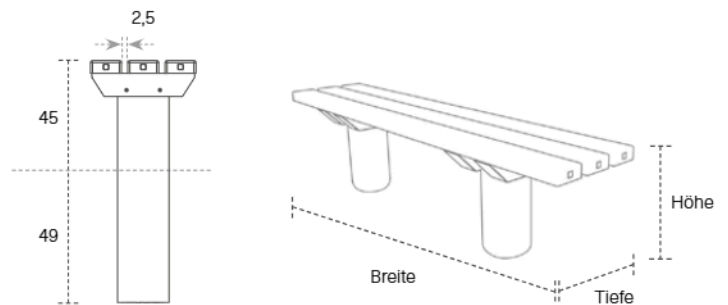

hanit Waldbank Taunus ohne Lehne

Material:
hanit Recyclingkunststoff

Sitzhöhe:
45 cm

Oberfläche:
Strukturiert, gemasert

Befestigung:
Zum Eingraben

- Belattung:**
- Typ Premium
 - 3 Bankbohlen 200 x 12 x 4,7 cm
 - Innenliegende Armierung

Technische Daten:

Breite: 200 cm					
Farbe	Abmessungen B x H x T in cm	Gewicht in kg	LME Stück	Gewicht LME in kg	Best.-Nr.
Braun	200 x 45 x 41	75,6	4	327	4300051