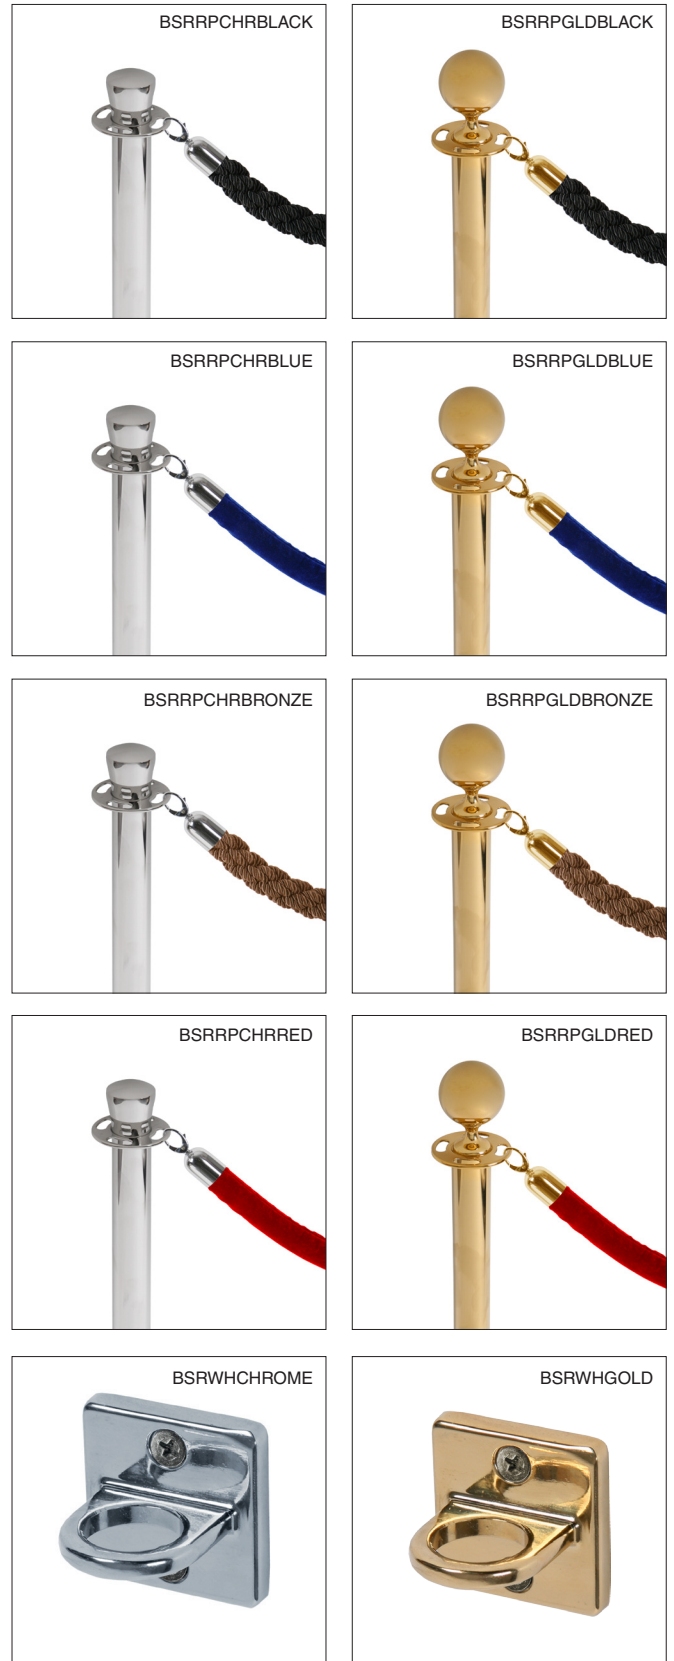

PRODUCT SHEET

Barrier Rope Stand

HOSPITALITY SPACE EQUIPMENT > QUEUE & GUIDANCE SYSTEMS

Barrier Rope Stand

A range of elegant Rope Stands in polished chrome and brass for use in museums, hotels, restaurants and theatres. Supplied with 2m lengths of rope or velour cord. Wall brackets also available.

Kordelsystem

Absperrständer für Kordel oder Veloursband, ideal für Hotels und Museen. Die Seile sind in verschiedenen Farben verfügbar und werden in die repräsentativen Seilpfosten einfach eingehangen.

PRODUCT SHEET

Barrier Rope Stand

HOSPITALITY SPACE EQUIPMENT > QUEUE & GUIDANCE SYSTEMS

ACCESSORIES ZUBEHÖR

PRODUCT SHEET

Barrier Rope Stand

HOSPITALITY SPACE EQUIPMENT > QUEUE & GUIDANCE SYSTEMS

ARTICLE CODE	EAN / GTIN	SIZE (A x B x C)	NET WEIGHT
ARTIKELCODE	EAN / GTIN	GRÖÖE (A x B x C)	NETTO GEWICHT
BSRGOLD 	8595578318012	310 x 950 x 310 mm	11,3 kg
BSRCHROME 	8595578317862	310 x 950 x 310 mm	11,3 kg
BSRP	Rope / Kordel	1500 mm	0,5 kg

* 2 pcs in box / 2 Stck in Packung ** 5 pcs in box / 5 Stck in Packung

ARTICLE CODE	COLOR	EAN / GTIN
ARTIKELCODE	FARBE	EAN / GTIN
BSRRPGLDRED 	velour	8595578318074
BSRRPGLDBRONZE 	twisted	8595578318081
BSRRPGLDBLUE 	velour	8595578318098
BSRRPGLDBLACK 	twisted	8595578318104
BSRWHGOLD		8595578317794