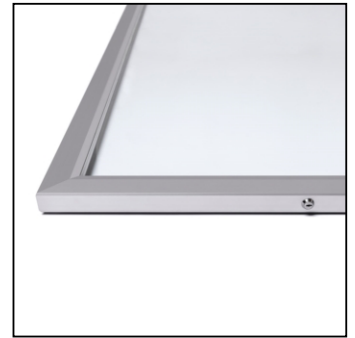

## Abschließbarer Schaukasten Outdoor Slim 18 x A4

SCTE18xA4PH

- IP56 zertifiziert vollständig wetterfest
- Schlanke und elegante Optik
- Mit weißer magnetischer Rückwand
- Brandschutzzertifikat B1 nach DIN 4102

## Abschließbarer Schaukasten Outdoor Slim 18 x A4

SCTE18xA4PH

SKU	Maße (mm) (A x B x C)	Ausrichtung	Sichtbare Größe (mm)	Format (mm)	Leistung (W)
SCTE18xA4PH	1410 x 1012 x 40	Senkrecht	1308 x 910 mm	18 x A4	-