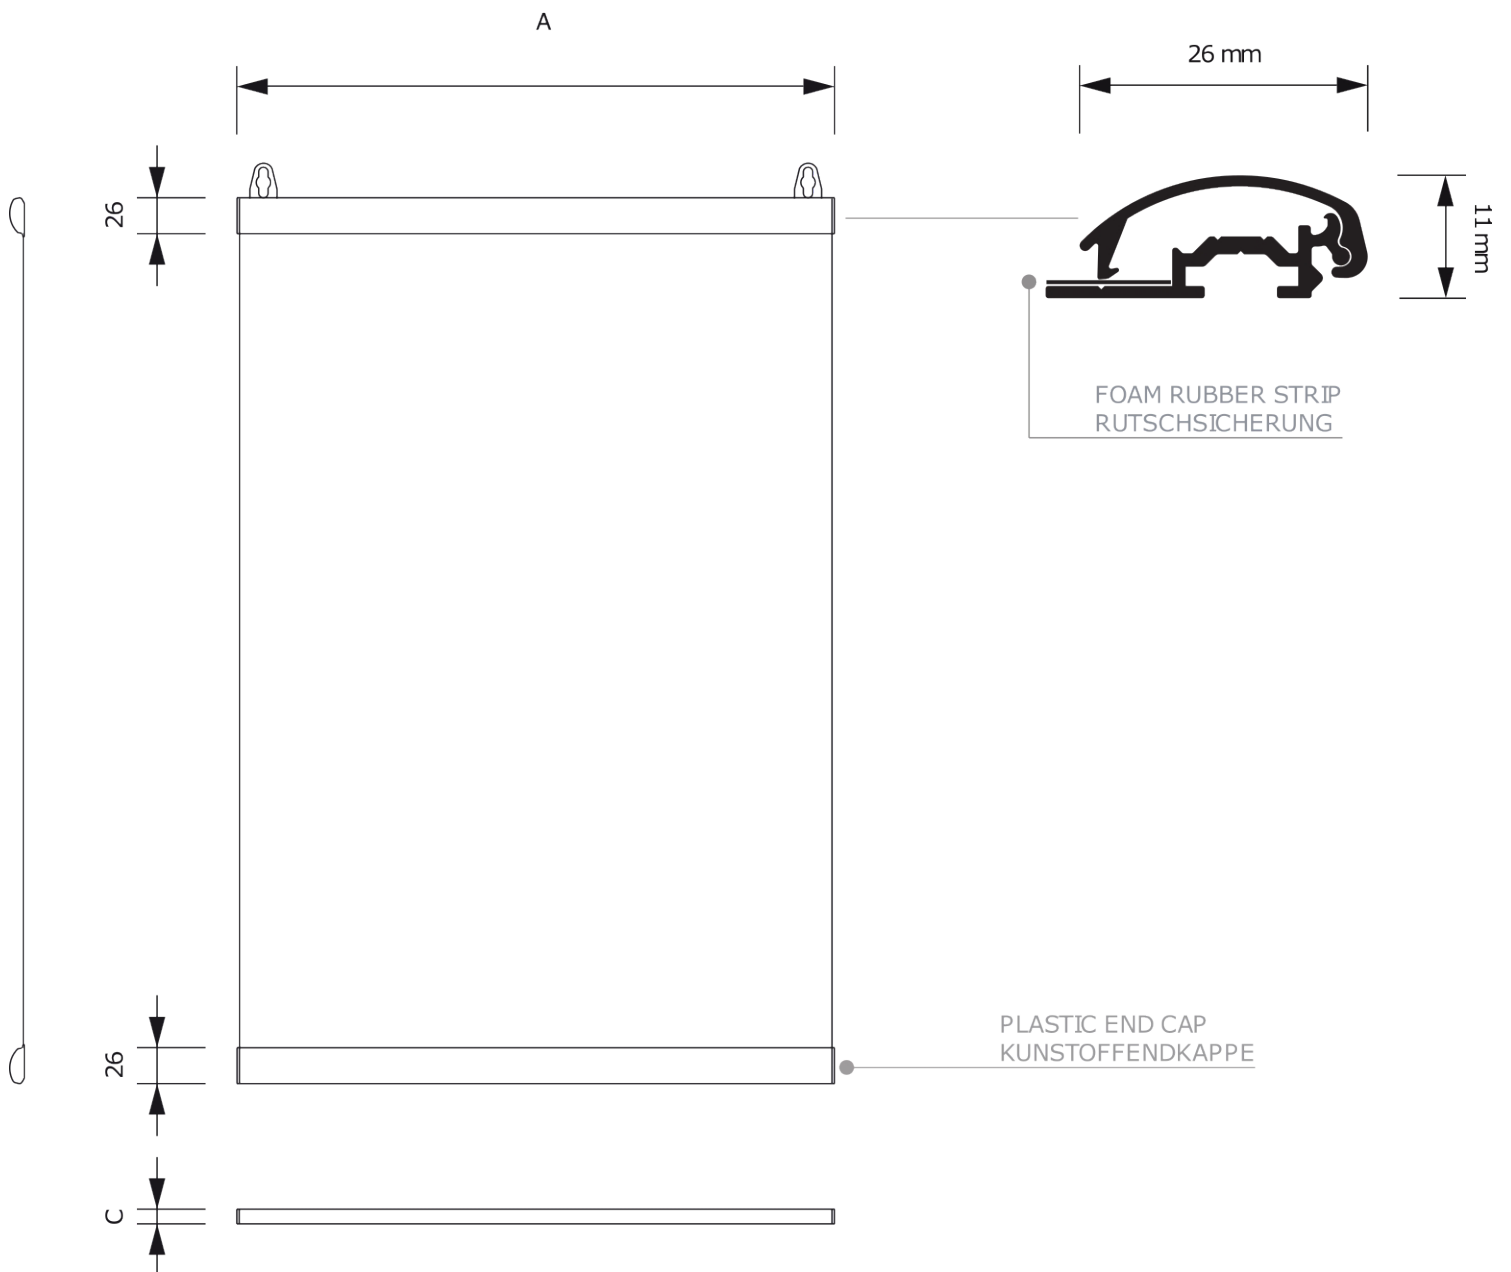

Klemmleisten-Set 100 cm

PP100

- Schnelle und günstige Posterpräsentation
- 25 mm Klemmschiene auf Ober- und Unterseite
- Einfacher Transport und Montage

Klemmleisten-Set 100 cm

PP100

PRODUKTBLATT

Klemmleisten-Set 100 cm

PP100

SKU	Maße (mm) (A x B x C)	Ausrichtung	Sichtbare Größe (mm)	Format (mm)	Leistung (W)
PP100	1005 x 25 x 12	Senkrecht	-	1005 mm	-

Beleuchtung	Lichtfarbe (K)	Helligkeit (cd)	Lichtintensität (lx)	Nettogewicht (kg)	Gesamtgewicht (kg)
Nein	-	-	-	0,53	0,60

Verpackungseinheit Breite (mm)	Verpackungseinheit Höhe (mm)	Verpackungseinheit Länge (mm)	Palette Stückzahl	Palettengewicht (kg)	Palettenart
100	100	1 110	500	324	EUR

Produktzertifizierung	EAN
Nein	8595578304237

GRÖSSENTABELLE

Klemmleisten-Set 100 cm

PP100