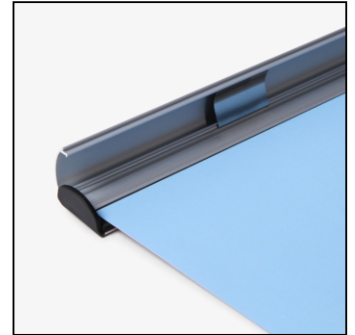

Klemmleisten-Set 100 cm

PP100

- Schnelle und günstige Posterpräsentation
- 25 mm Klemmschiene auf Ober- und Unterseite
- Einfacher Transport und Montage

Klemmleisten-Set 100 cm

PP100

PRODUKTBLATT

Klemmleisten-Set 100 cm

PP100

SKU	Maße (mm) (A x B x C)	Ausrichtung	Sichtbare Größe (mm)	Format (mm)	Leistung (W)
PP100	1005 x 25 x 12	Senkrecht	-	1005 mm	-

Beleuchtung	Lichtfarbe (K)	Helligkeit (cd)	Lichtintensität (lx)	Nettogewicht (kg)	Gesamtgewicht (kg)
Nein	-	-	-	0,53	0,60