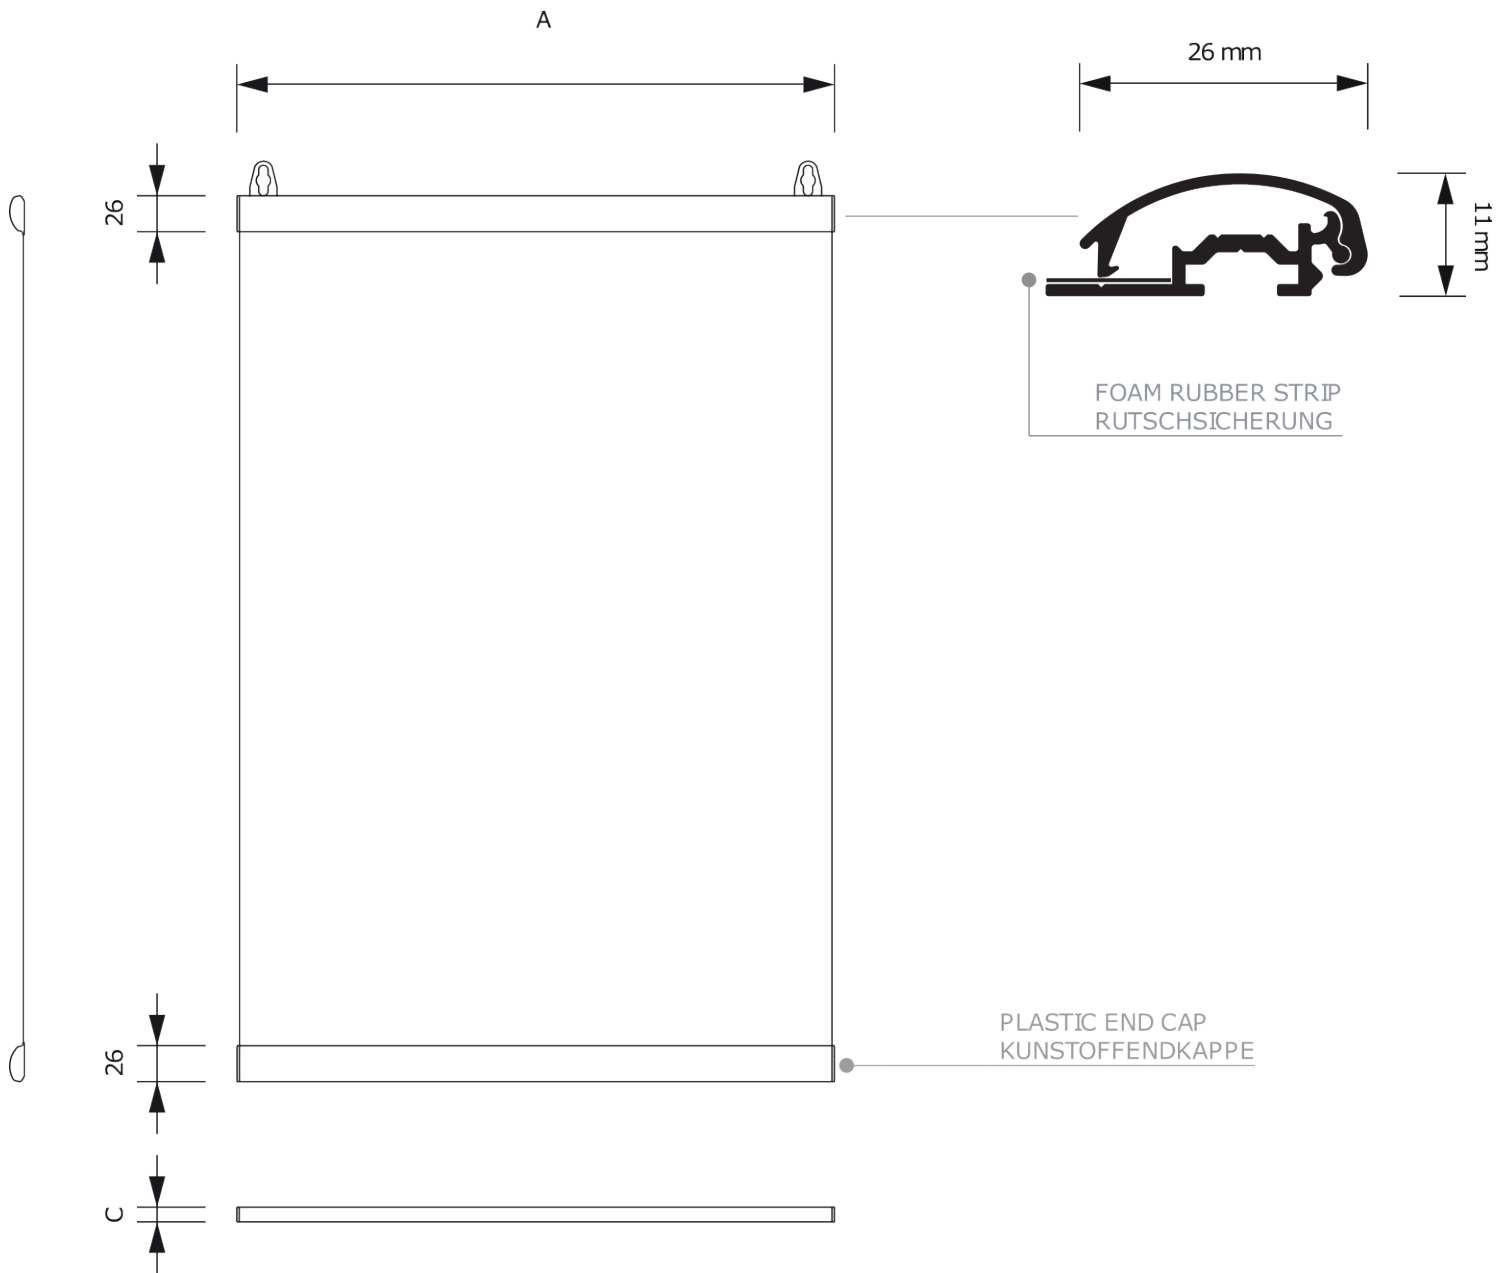

Klemmleisten-Set 120 cm

PP120

- Schnelle und günstige Posterpräsentation
- 25 mm Klemmschiene auf Ober- und Unterseite
- Einfacher Transport und Montage

Klemmleisten-Set 120 cm

PP120

PRODUKTBLATT

Klemmleisten-Set 120 cm

PP120

SKU	Maße (mm) (A x B x C)	Ausrichtung	Sichtbare Größe (mm)	Format (mm)	Leistung (W)
PP120	1205 x 25 x 12	Senkrecht	-	1205 mm	-

Beleuchtung	Lichtfarbe (K)	Helligkeit (cd)	Lichtintensität (lx)	Nettogewicht (kg)	Gesamtgewicht (kg)
Nein	-	-	-	0,61	0,70

Verpackungseinheit Breite (mm)	Verpackungseinheit Höhe (mm)	Verpackungseinheit Länge (mm)	Palette Stückzahl	Palettengewicht (kg)	Palettenart
100	100	1 420	500	359	EUR

Produktzertifizierung	EAN
Nein	8595578304244

GRÖSSENTABELLE

Klemmleisten-Set 120 cm

PP120