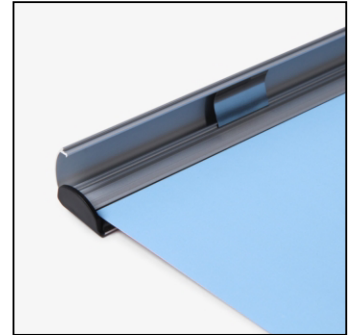

Klemmleisten-Set 150 cm

PP150

- Schnelle und günstige Posterpräsentation
- 25 mm Klemmschiene auf Ober- und Unterseite
- Einfacher Transport und Montage

Klemmleisten-Set 150 cm

PP150

Klemmleisten-Set 150 cm

PP150

SKU	Maße (mm) (A x B x C)	Ausrichtung	Sichtbare Größe (mm)	Format (mm)	Leistung (W)
PP150	1505 x 25 x 12	Senkrecht	-	1505 mm	-

Beleuchtung	Lichtfarbe (K)	Helligkeit (cd)	Lichtintensität (lx)	Nettogewicht (kg)	Gesamtgewicht (kg)
Nein	-	-	-	0,80	0,90