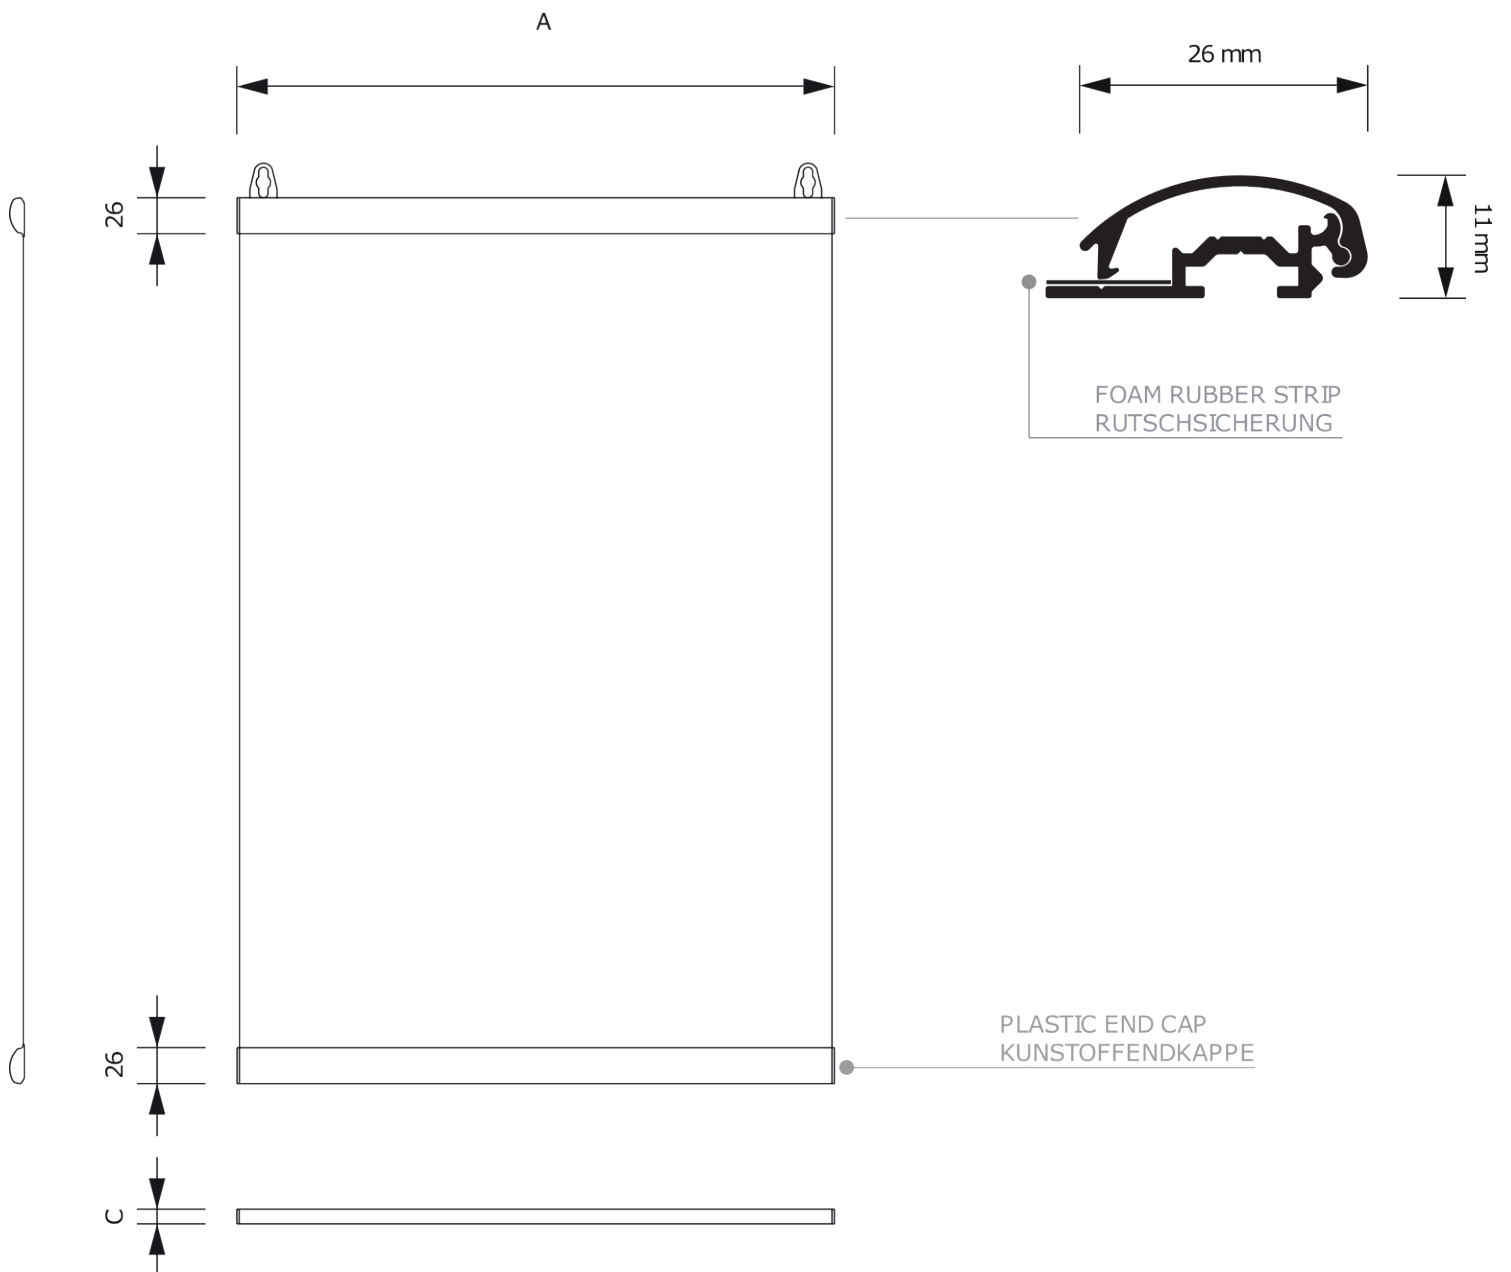

Klemmleisten-Set 150 cm

PP150

- Schnelle und günstige Posterpräsentation
- 25 mm Klemmschiene auf Ober- und Unterseite
- Einfacher Transport und Montage

Klemmleisten-Set 150 cm

PP150

Klemmleisten-Set 150 cm

PP150

SKU	Maße (mm) (A x B x C)	Ausrichtung	Sichtbare Größe (mm)	Format (mm)	Leistung (W)
PP150	1505 x 25 x 12	Senkrecht	-	1505 mm	-

Beleuchtung	Lichtfarbe (K)	Helligkeit (cd)	Lichtintensität (lx)	Nettogewicht (kg)	Gesamtgewicht (kg)
Nein	-	-	-	0,80	0,90

Verpackungseinheit Breite (mm)	Verpackungseinheit Höhe (mm)	Verpackungseinheit Länge (mm)	Palette Stückzahl	Paletten-gewicht (kg)	Palettenart
100	100	1 590	-	-	EUR

Produktzertifizierung	EAN
Nein	8595578304251

GRÖSSENTABELLE

Klemmleisten-Set 150 cm

PP150