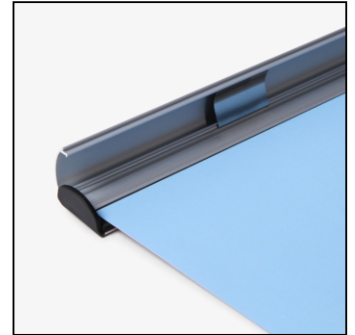

Klemmleisten-Set 21 cm

PP21

- Schnelle und günstige Posterpräsentation
- 25 mm Klemmschiene auf Ober- und Unterseite
- Einfacher Transport und Montage

Klemmleisten-Set 21 cm

PP21

PRODUKTBLATT

Klemmleisten-Set 21 cm

PP21

SKU	Maße (mm) (A x B x C)	Ausrichtung	Sichtbare Größe (mm)	Format (mm)	Leistung (W)
PP21	215 x 0 x 15	Senkrecht	-	215 mm	-

Beleuchtung	Lichtfarbe (K)	Helligkeit (cd)	Lichtintensität (lx)	Nettogewicht (kg)	Gesamtgewicht (kg)
Nein	-	-	-	-	-