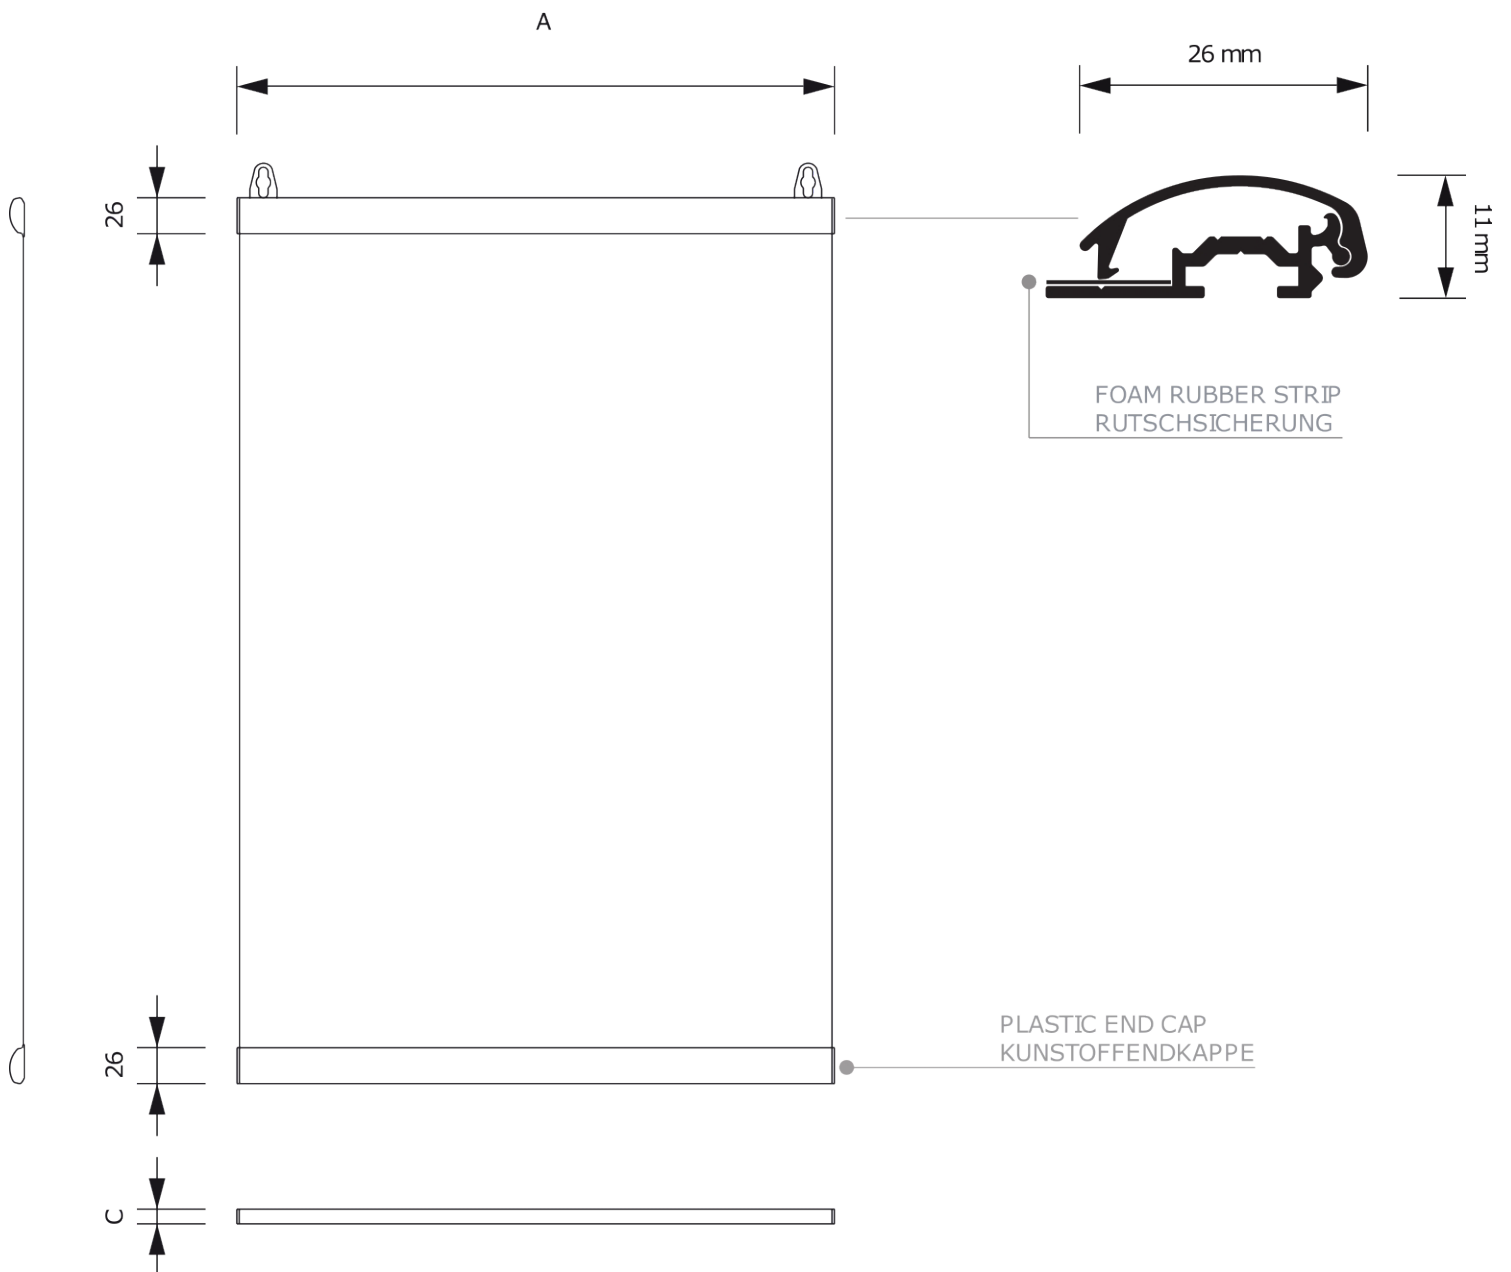

Klemmleisten-Set 21 cm

PP21

- Schnelle und günstige Posterpräsentation
- 25 mm Klemmschiene auf Ober- und Unterseite
- Einfacher Transport und Montage

Klemmleisten-Set 21 cm

PP21

PRODUKTBLATT

Klemmleisten-Set 21 cm

PP21

SKU	Maße (mm) (A x B x C)	Ausrichtung	Sichtbare Größe (mm)	Format (mm)	Leistung (W)
PP21	215 x 0 x 15	Senkrecht	-	215 mm	-

Beleuchtung	Lichtfarbe (K)	Helligkeit (cd)	Lichtintensität (lx)	Nettogewicht (kg)	Gesamtgewicht (kg)
Nein	-	-	-	-	-

Verpackungseinheit Breite (mm)	Verpackungseinheit Höhe (mm)	Verpackungseinheit Länge (mm)	Palette Stückzahl	Paletten-gewicht (kg)	Palettenart
205	155	230	2500	384	EUR

Produktzertifizierung	EAN
Nein	8595578373981

GRÖSSENTABELLE

Klemmleisten-Set 21 cm

PP21