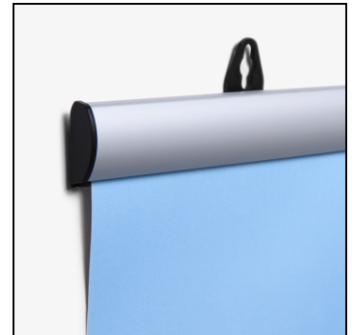

Klemmleisten-Set 21 cm

PP21

- Schnelle und günstige Posterpräsentation
- 25 mm Klemmschiene auf Ober- und Unterseite
- Einfacher Transport und Montage

Klemmleisten-Set 21 cm

PP21

PRODUKTBLATT

Klemmleisten-Set 21 cm

PP21

SKU	Maße (mm) (A x B x C)	Ausrichtung	Sichtbare Größe (mm)	Format (mm)	Leistung (W)
PP21	215 x 0 x 15	Senkrecht	-	215 mm	-

Beleuchtung	Lichtfarbe (K)	Helligkeit (cd)	Lichtintensität (lx)	Nettogewicht (kg)	Gesamtgewicht (kg)
Nein	-	-	-	-	-