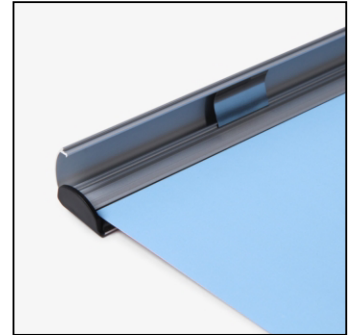

Klemmleisten-Set 21 cm

PP21

- Schnelle und günstige Posterpräsentation
- 25 mm Klemmschiene auf Ober- und Unterseite
- Einfacher Transport und Montage

Klemmleisten-Set 21 cm

PP21