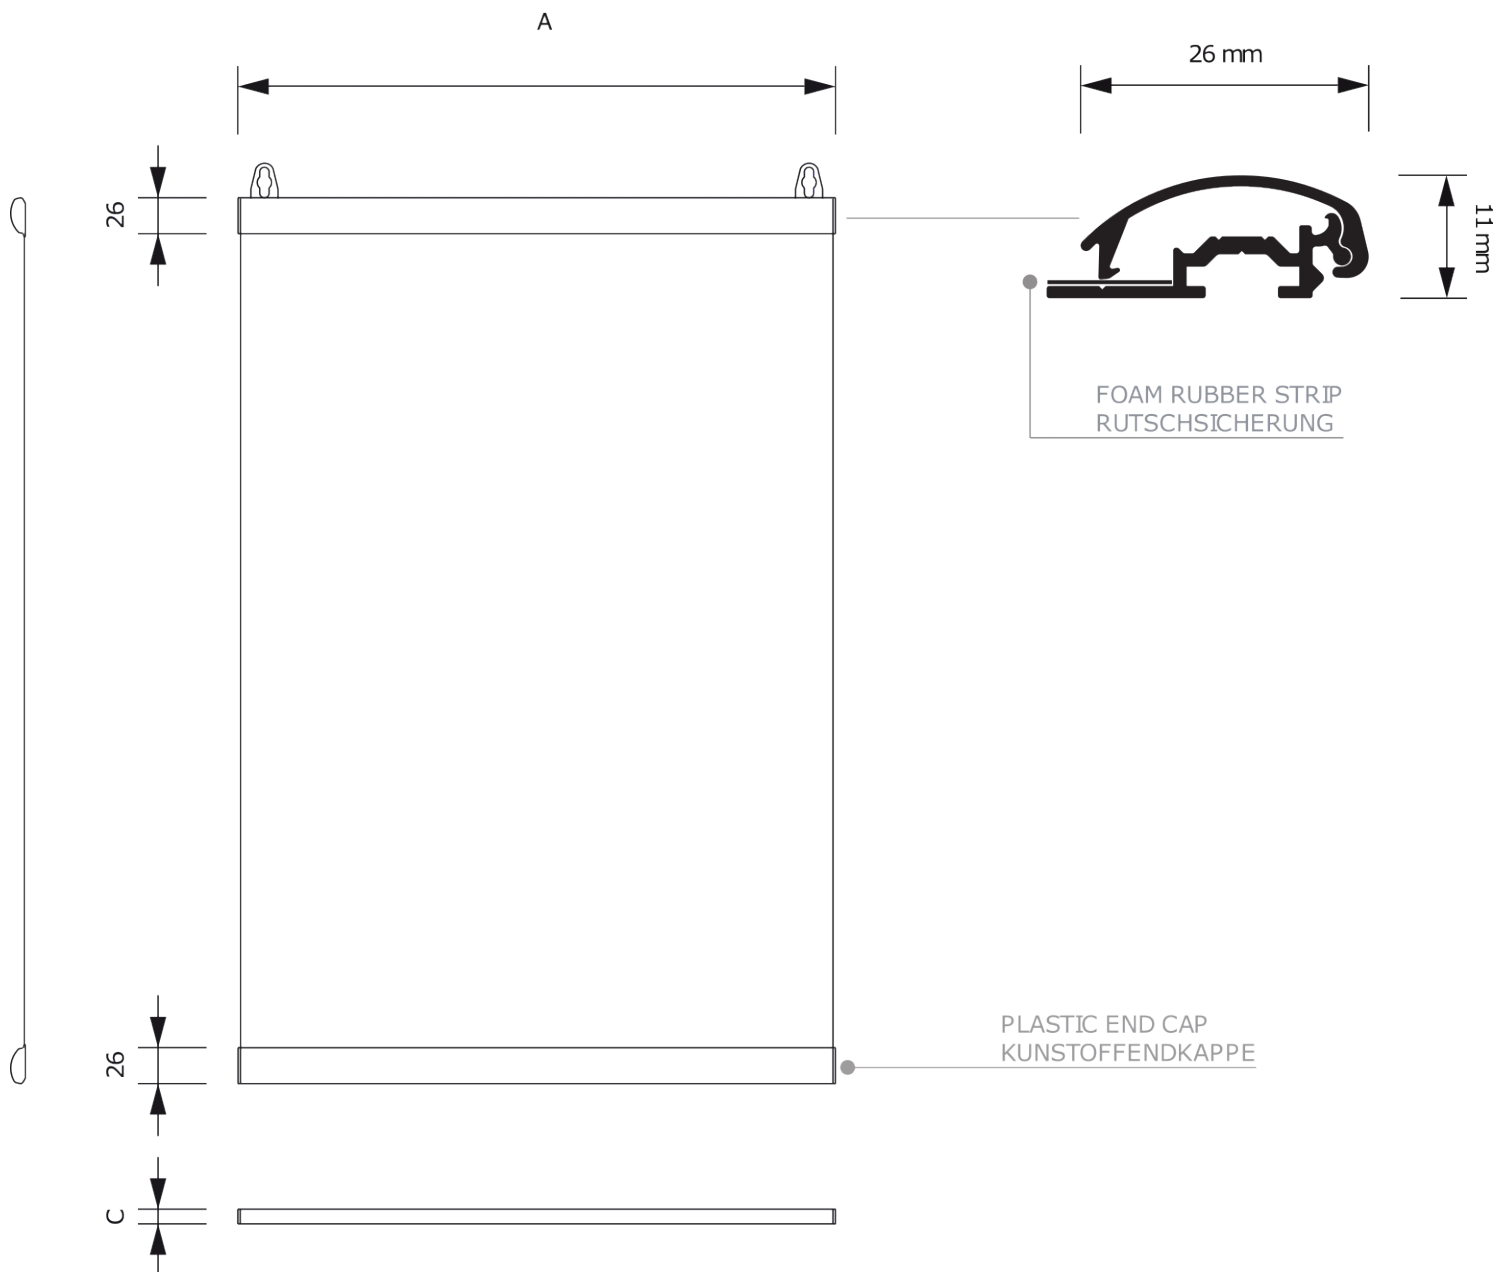

Klemmleisten-Set 42 cm

PP42

- Schnelle und günstige Posterpräsentation
- 25 mm Klemmschiene auf Ober- und Unterseite
- Einfacher Transport und Montage

Klemmleisten-Set 42 cm

PP42

Klemmleisten-Set 42 cm

PP42

SKU	Maße (mm) (A x B x C)	Ausrichtung	Sichtbare Größe (mm)	Format (mm)	Leistung (W)
PP42	425 x 25 x 12	Senkrecht	-	425 mm	-

Beleuchtung	Lichtfarbe (K)	Helligkeit (cd)	Lichtintensität (lx)	Nettogewicht (kg)	Gesamtgewicht (kg)
Nein	-	-	-	-	-

Verpackungseinheit Breite (mm)	Verpackungseinheit Höhe (mm)	Verpackungseinheit Länge (mm)	Palette Stückzahl	Palettengewicht (kg)	Palettenart
100	100	610	2000	564	EUR

Produktzertifizierung	EAN
Nein	8595578304169

GRÖSSENTABELLE

Klemmleisten-Set 42 cm

PP42