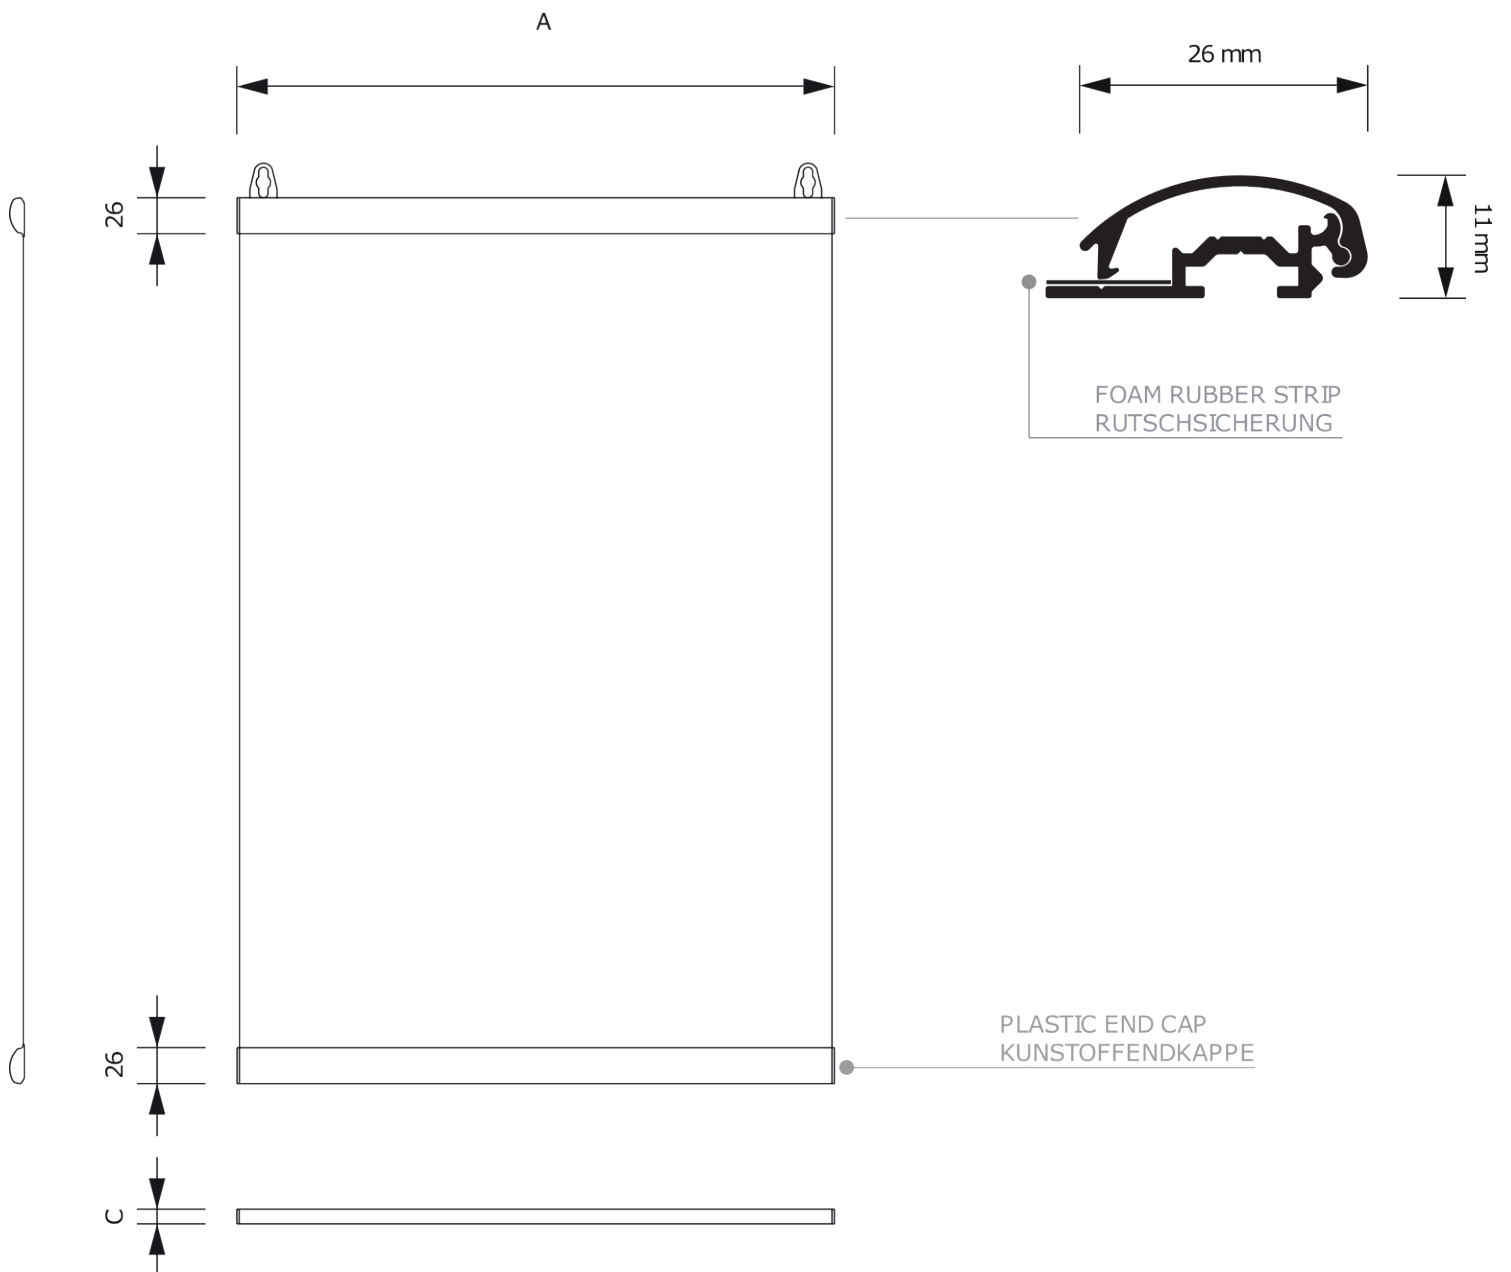

Klemmleisten-Set 60 cm

PP60

- Schnelle und günstige Posterpräsentation
- 25 mm Klemmschiene auf Ober- und Unterseite
- Einfacher Transport und Montage

Klemmleisten-Set 60 cm

PP60

Klemmleisten-Set 60 cm

PP60

SKU	Maße (mm) (A x B x C)	Ausrichtung	Sichtbare Größe (mm)	Format (mm)	Leistung (W)
PP60	600 x 25 x 12	Senkrecht	-	605 mm	-

Beleuchtung	Lichtfarbe (K)	Helligkeit (cd)	Lichtintensität (lx)	Nettogewicht (kg)	Gesamtgewicht (kg)
Nein	-	-	-	-	-

Verpackungseinheit Breite (mm)	Verpackungseinheit Höhe (mm)	Verpackungseinheit Länge (mm)	Palette Stückzahl	Palettengewicht (kg)	Palettenart
100	100	810	1000	404	EUR

Produktzertifizierung	EAN
Nein	8595578304190

GRÖSSENTABELLE

Klemmleisten-Set 60 cm

PP60