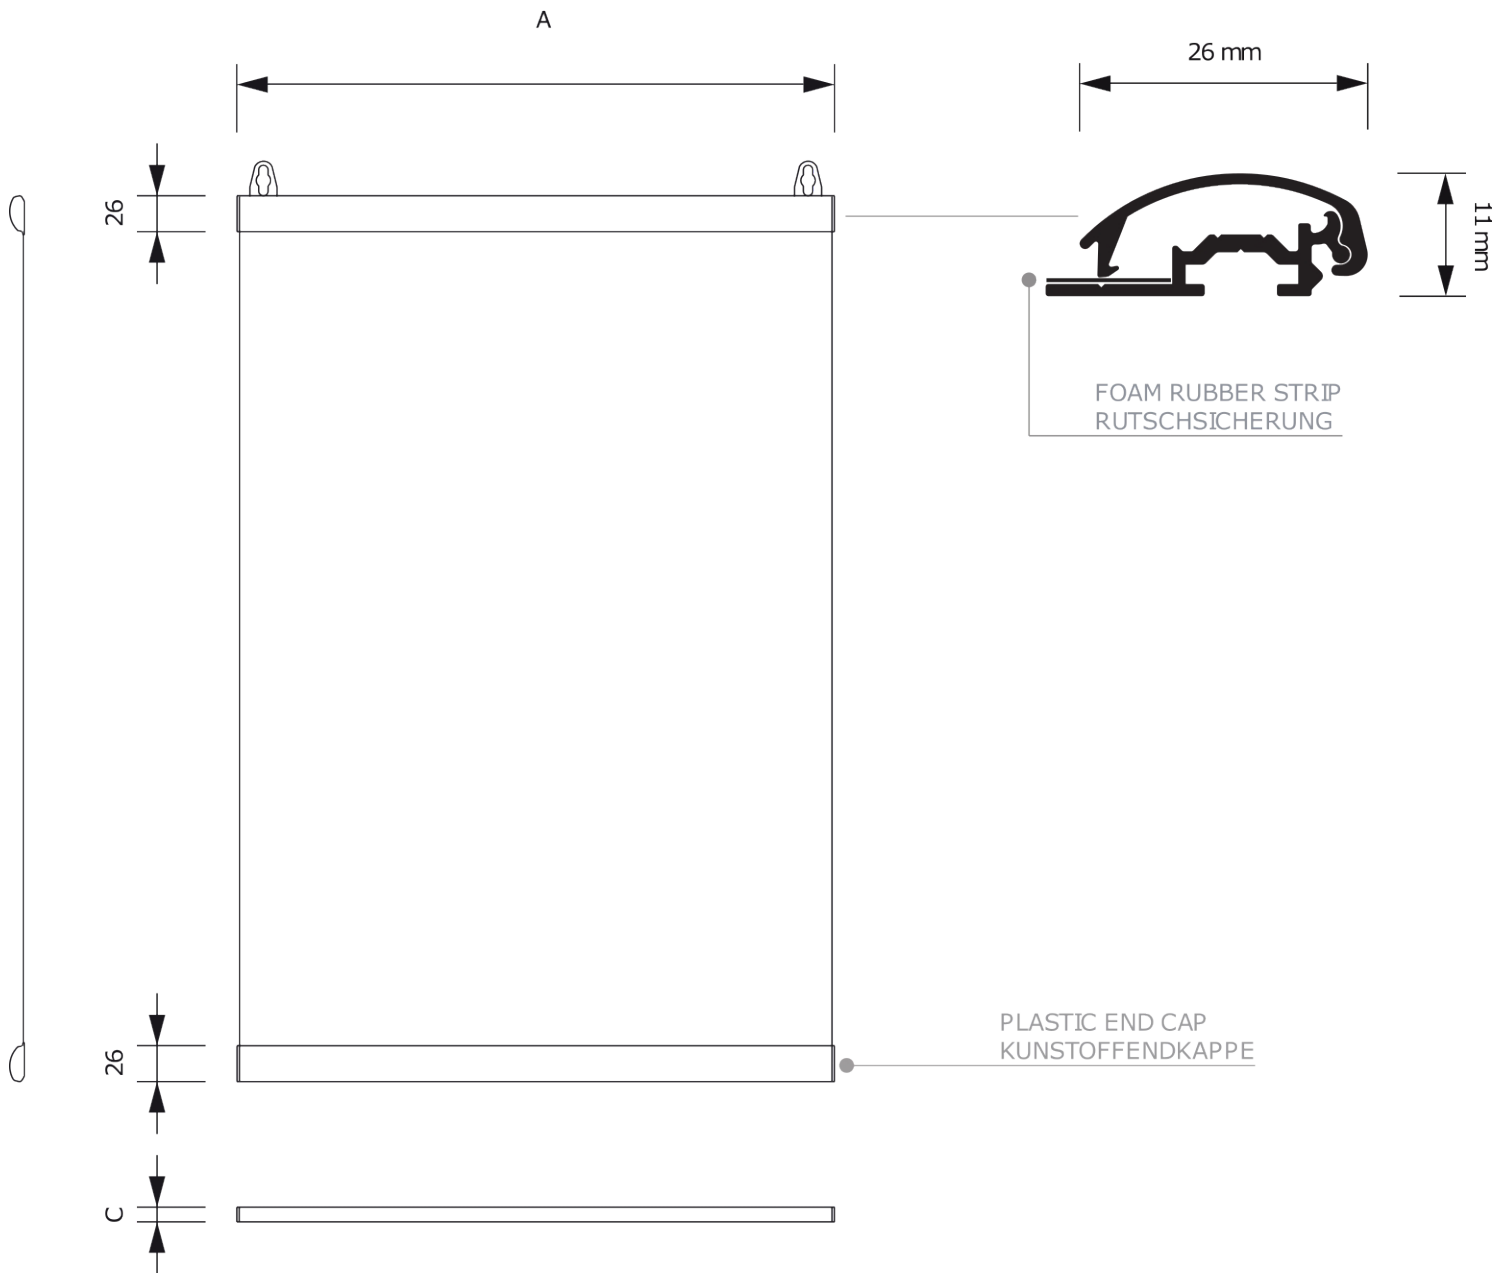

## Klemmleisten-Set 70 cm

PP70

- Schnelle und günstige Posterpräsentation
- 25 mm Klemmschiene auf Ober- und Unterseite
- Einfacher Transport und Montage

## Klemmleisten-Set 70 cm

PP70

## Klemmleisten-Set 70 cm

PP70

SKU	Maße (mm) (A x B x C)	Ausrichtung	Sichtbare Größe (mm)	Format (mm)	Leistung (W)
PP70	705 x 25 x 12	Senkrecht	-	705 mm	-

Beleuchtung	Lichtfarbe (K)	Helligkeit (cd)	Lichtintensität (lx)	Nettogewicht (kg)	Gesamtgewicht (kg)
Nein	-	-	-	-	-

# GRÖSSENTABELLE