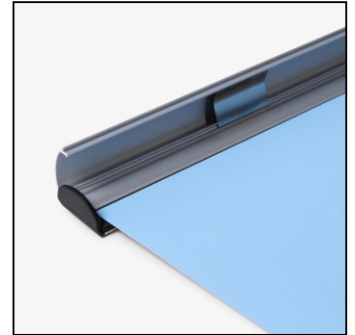

## Klemmleisten-Set 70 cm

PP70

- Schnelle und günstige Posterpräsentation
- 25 mm Klemmschiene auf Ober- und Unterseite
- Einfacher Transport und Montage

## Klemmleisten-Set 70 cm

PP70

## Klemmleisten-Set 70 cm

PP70

SKU	Maße (mm) (A x B x C)	Ausrichtung	Sichtbare Größe (mm)	Format (mm)	Leistung (W)
PP70	705 x 25 x 12	Senkrecht	-	705 mm	-

Beleuchtung	Lichtfarbe (K)	Helligkeit (cd)	Lichtintensität (lx)	Nettogewicht (kg)	Gesamtgewicht (kg)
Nein	-	-	-	-	-