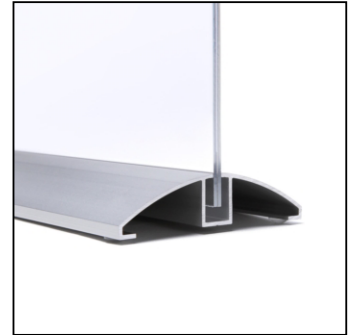

## Menükartenhalter Porträt A4

MCHXA4V

- Premium-Look
- Silber eloxiertes Aluminium
- Einfaches Bestücken

## Menükartenhalter Porträt A4

MCHXA4V

SKU	Maße (mm) (A x B x C)	Ausrichtung	Sichtbare Größe (mm)	Format (mm)	Leistung (W)
MCHXA4V	210 x 308 x 84	Senkrecht	-	A4 (210 x 297 mm)	-

Beleuchtung	Lichtfarbe (K)	Helligkeit (cd)	Lichtintensität (lx)	Nettogewicht (kg)	Gesamtgewicht (kg)
Nein	-	-	-	-	0,50