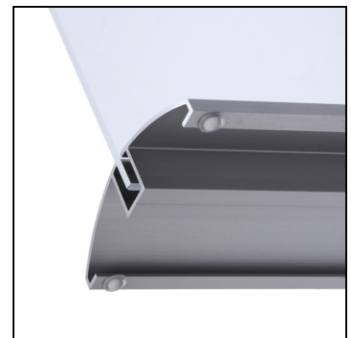

## Menükartenhalter Porträt A4

MCHXA4V

- Premium-Look
- Silber eloxiertes Aluminium
- Einfaches Bestücken

## Menükartenhalter Porträt A4

MCHXA4V

SKU	Maße (mm) (A x B x C)	Ausrichtung	Sichtbare Größe (mm)	Format (mm)	Leistung (W)
MCHXA4V	210 x 308 x 84	Senkrecht	-	A4 (210 x 297 mm)	-

Beleuchtung	Lichtfarbe (K)	Helligkeit (cd)	Lichtintensität (lx)	Nettogewicht (kg)	Gesamtgewicht (kg)
Nein	-	-	-	-	0,50