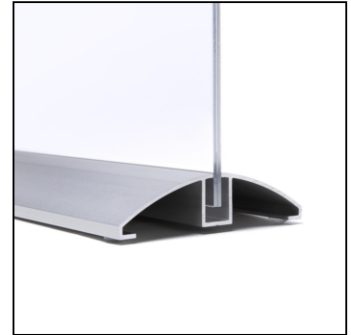

## Menükartenhalter Porträt A5

MCHXA5V

- Premium-Look
- Silber eloxiertes Aluminium
- Einfaches Bestücken

## Menükartenhalter Porträt A5

MCHXA5V

SKU	Maße (mm) (A x B x C)	Ausrichtung	Sichtbare Größe (mm)	Format (mm)	Leistung (W)
MCHXA5V	148 x 221 x 84	Senkrecht	-	A5 (148 x 210 mm)	-

Beleuchtung	Lichtfarbe (K)	Helligkeit (cd)	Lichtintensität (lx)	Nettogewicht (kg)	Gesamtgewicht (kg)
Nein	-	-	-	-	-