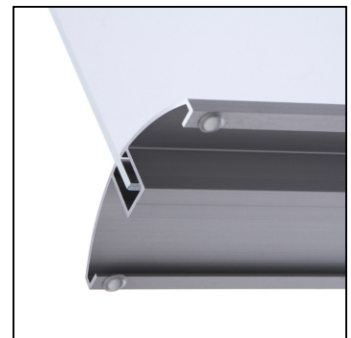

## Menükartenhalter Porträt A5

MCHXA5V

- Premium-Look
- Silber eloxiertes Aluminium
- Einfaches Bestücken

## Menükartenhalter Porträt A5

MCHXA5V

SKU	Maße (mm) (A x B x C)	Ausrichtung	Sichtbare Größe (mm)	Format (mm)	Leistung (W)
MCHXA5V	148 x 221 x 84	Senkrecht	-	A5 (148 x 210 mm)	-

Beleuchtung	Lichtfarbe (K)	Helligkeit (cd)	Lichtintensität (lx)	Nettogewicht (kg)	Gesamtgewicht (kg)
Nein	-	-	-	-	-