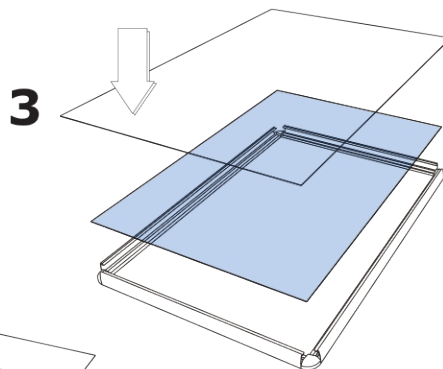

Sicherheitsprofil Klapprahmen A1 Gehrung Ecken

- Klapprahmen A1 Silber-Profil
- Gehrung Ecken
- Sicherheitsprofil ohne Griffmulde gegen Manipulation von außen

Sicherheitsprofil Klapprahmen A1 Gehrung Ecken :

PRODUKTBLATT

Sicherheitsprofil Klapprahmen A1 Gehrung Ecken

SKU	Maße (mm) (A x B x C)	Ausrichtung	Sichtbare Größe (mm)	Format (mm)	Leistung (W)
<input type="text"/>	625 x 872 x 11	Senkrecht	-	A1 (594 x 841 mm)	-

Beleuchtung	Lichtfarbe (K)	Helligkeit (cd)	Lichtintensität (lx)	Nettogewicht (kg)	Gesamtgewicht (kg)
Nein	-	-	-	1,67	2,30

Verpackungseinheit 1 (mm)	Verpackungseinheit 2 (mm)	Verpackungseinheit 3 (mm)	Palette Stückzahl	Palettengewicht (kg)	Palettenart
881 x 634 x 20	-	-	100	-	EUR

Produktzertifizierung	EAN
Nein	<input type="text"/>

MONTAGEANLEITUNGEN

Sicherheitsprofil Klapprahmen A1 Gehrung Ecken

GRÖSSENTABELLE

Sicherheitsprofil Klapprahmen A1 Gehrung Ecken