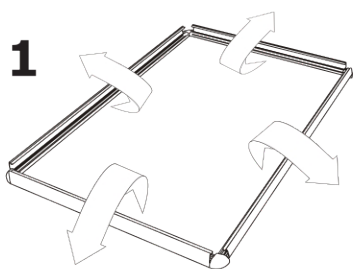

Sicherheitsprofil Klapprahmen A1 Gehrung Ecken

- Klapprahmen A1 Silber-Profil
- Gehrung Ecken
- Sicherheitsprofil ohne Griffmulde gegen Manipulation von außen

Sicherheitsprofil Klapprahmen A1 Gehrung Ecken :

PRODUKTBLATT

Sicherheitsprofil Klapprahmen A1 Gehrung Ecken

SKU	Maße (mm) (A x B x C)	Ausrichtung	Sichtbare Größe (mm)	Format (mm)	Leistung (W)
<input type="text"/>	625 x 872 x 11	Senkrecht	-	A1 (594 x 841 mm)	-

Beleuchtung	Lichtfarbe (K)	Helligkeit (cd)	Lichtintensität (lx)	Nettogewicht (kg)	Gesamtgewicht (kg)
Nein	-	-	-	1,67	2,30

Verpackungseinheit 1 (mm)	Verpackungseinheit 2 (mm)	Verpackungseinheit 3 (mm)	Palette Stückzahl	Palettengewicht (kg)	Palettenart
881 x 634 x 20	-	-	100	-	EUR

Produktzertifizierung	EAN
Nein	<input type="text"/>

MONTAGEANLEITUNGEN

Sicherheitsprofil Klapprahmen A1 Gehrung Ecken

GRÖSSENTABELLE

Sicherheitsprofil Klapprahmen A1 Gehrung Ecken