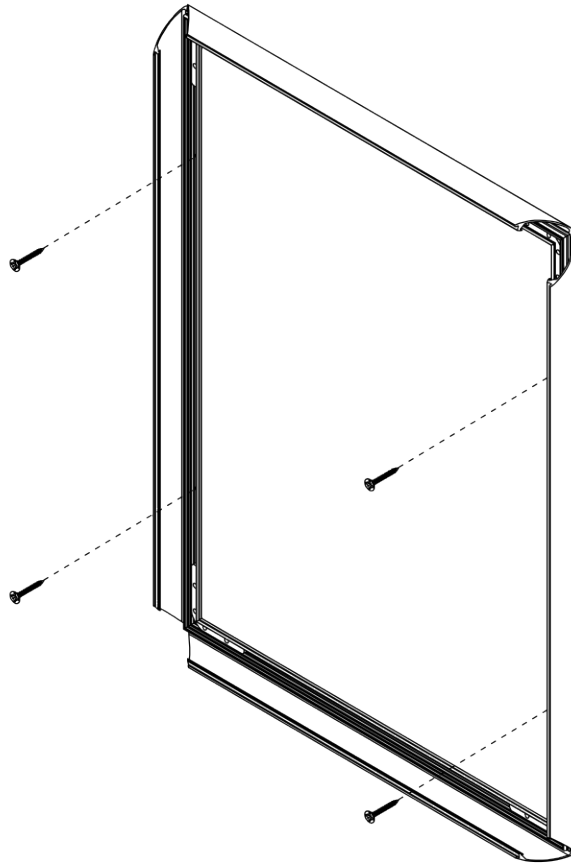

Sicherheitsprofil Klapprahmen A1 Gehrung Ecken

- Klapprahmen A1 Silber-Profil
- Gehrung Ecken
- Sicherheitsprofil ohne Griffmulde gegen Manipulation von außen

Sicherheitsprofil Klapprahmen A1 Gehrung Ecken :

PRODUKTBLATT

Sicherheitsprofil Klapprahmen A1 Gehrung Ecken

SKU	Maße (mm) (A x B x C)	Ausrichtung	Sichtbare Größe (mm)	Format (mm)	Leistung (W)
<input type="text"/>	625 x 872 x 11	Senkrecht	-	A1 (594 x 841 mm)	-

Beleuchtung	Lichtfarbe (K)	Helligkeit (cd)	Lichtintensität (lx)	Nettogewicht (kg)	Gesamtgewicht (kg)
Nein	-	-	-	1,67	2,30

Verpackungseinheit 1 (mm)	Verpackungseinheit 2 (mm)	Verpackungseinheit 3 (mm)	Palette Stückzahl	Palettengewicht (kg)	Palettenart
881 x 634 x 20	-	-	100	-	EUR

Produktzertifizierung	EAN
Nein	<input type="text"/>

MONTAGEANLEITUNGEN

Sicherheitsprofil Klapprahmen A1 Gehrung Ecken

GRÖSSENTABELLE

Sicherheitsprofil Klapprahmen A1 Gehrung Ecken