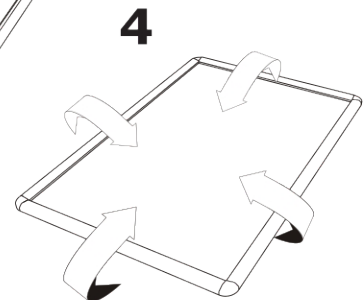

Sicherheitsprofil Klapprahmen A1 Gehrung Ecken

- Klapprahmen A1 Silber-Profil
- Gehrung Ecken
- Sicherheitsprofil ohne Griffmulde gegen Manipulation von außen

Sicherheitsprofil Klapprahmen A1 Gehrung Ecken :

PRODUKTBLATT

Sicherheitsprofil Klapprahmen A1 Gehrung Ecken

SKU	Maße (mm) (A x B x C)	Ausrichtung	Sichtbare Größe (mm)	Format (mm)	Leistung (W)
<input type="text"/>	625 x 872 x 11	Senkrecht	-	A1 (594 x 841 mm)	-

Beleuchtung	Lichtfarbe (K)	Helligkeit (cd)	Lichtintensität (lx)	Nettogewicht (kg)	Gesamtgewicht (kg)
Nein	-	-	-	1,67	2,30

Verpackungseinheit 1 (mm)	Verpackungseinheit 2 (mm)	Verpackungseinheit 3 (mm)	Palette Stückzahl	Palettengewicht (kg)	Palettenart
881 x 634 x 20	-	-	100	-	EUR

Produktzertifizierung	EAN
Nein	<input type="text"/>

MONTAGEANLEITUNGEN

Sicherheitsprofil Klapprahmen A1 Gehrung Ecken

GRÖSSENTABELLE

Sicherheitsprofil Klapprahmen A1 Gehrung Ecken