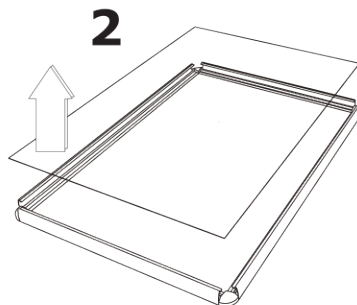

MONTAGEANLEITUNGEN

Sicherheitsprofil Klapprahmen A1 Gehrung Ecken