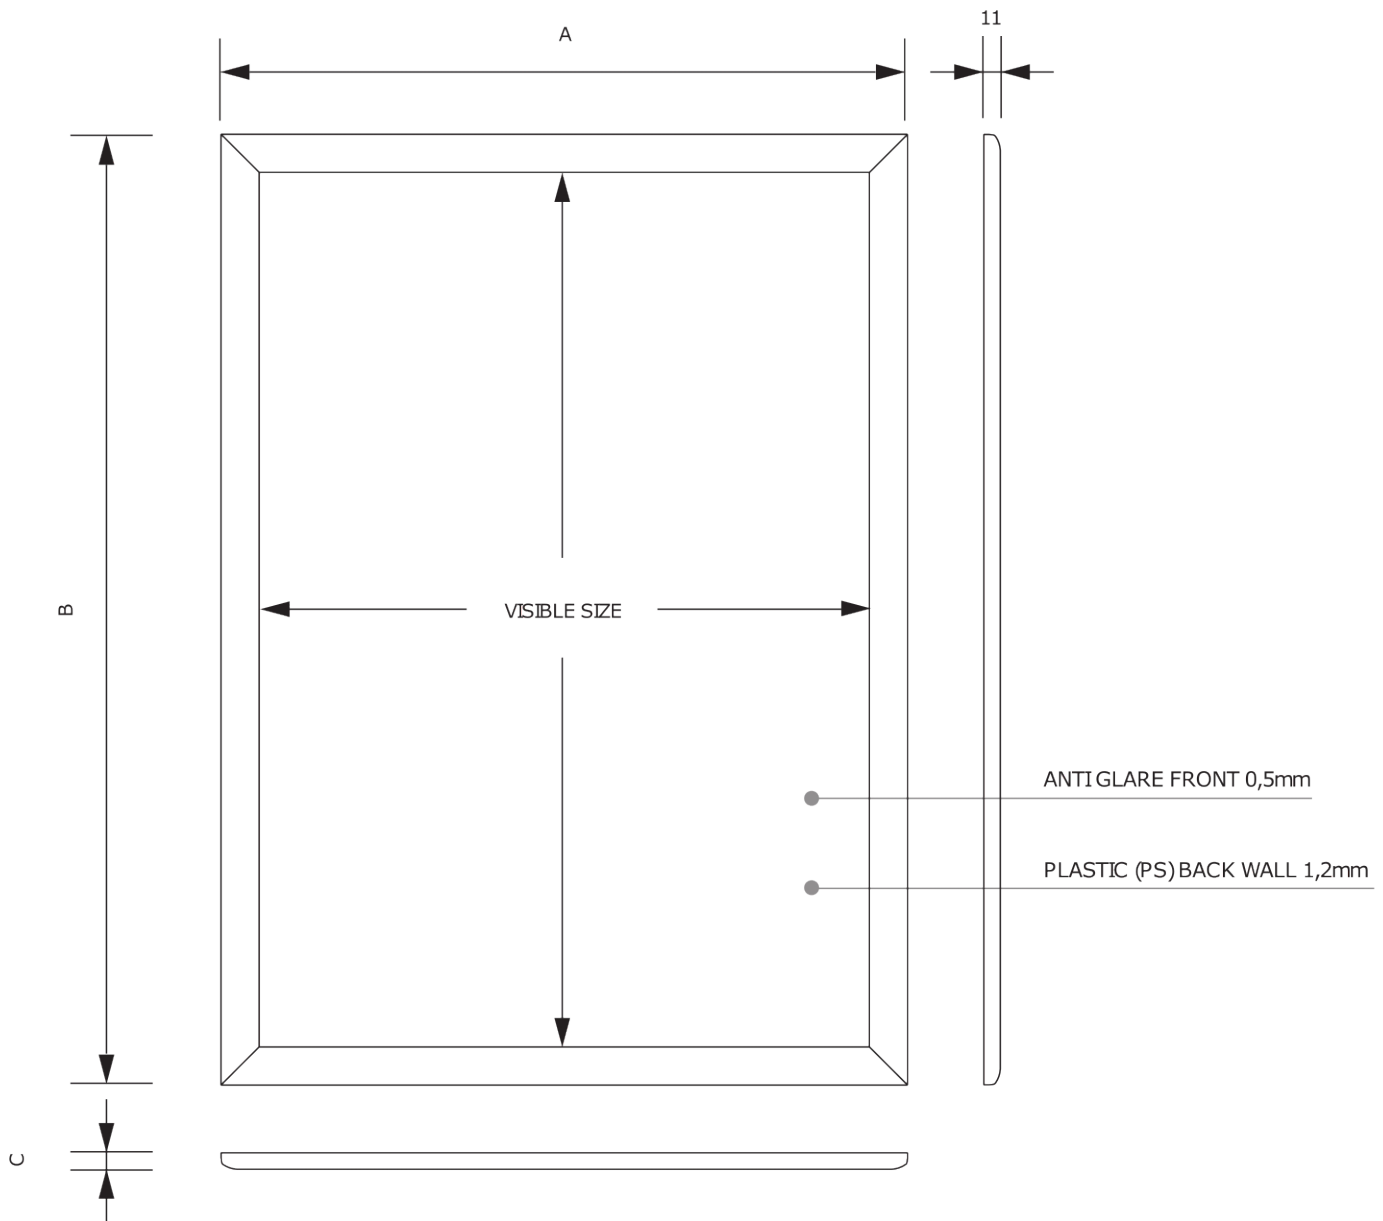

Sicherheitsprofil Klapprahmen A1 Gehrung Ecken

- Klapprahmen A1 Silber-Profil
- Gehrung Ecken
- Sicherheitsprofil ohne Griffmulde gegen Manipulation von außen

Sicherheitsprofil Klapprahmen A1 Gehrung Ecken :

PRODUKTBLATT

Sicherheitsprofil Klapprahmen A1 Gehrung Ecken

SKU	Maße (mm) (A x B x C)	Ausrichtung	Sichtbare Größe (mm)	Format (mm)	Leistung (W)
<input type="text"/>	625 x 872 x 11	Senkrecht	-	A1 (594 x 841 mm)	-

Beleuchtung	Lichtfarbe (K)	Helligkeit (cd)	Lichtintensität (lx)	Nettogewicht (kg)	Gesamtgewicht (kg)
Nein	-	-	-	1,67	2,30

Verpackungseinheit 1 (mm)	Verpackungseinheit 2 (mm)	Verpackungseinheit 3 (mm)	Palette Stückzahl	Palettengewicht (kg)	Palettenart
881 x 634 x 20	-	-	100	-	EUR

Produktzertifizierung	EAN
Nein	<input type="text"/>

MONTAGEANLEITUNGEN

Sicherheitsprofil Klapprahmen A1 Gehrung Ecken

GRÖSSENTABELLE

Sicherheitsprofil Klapprahmen A1 Gehrung Ecken