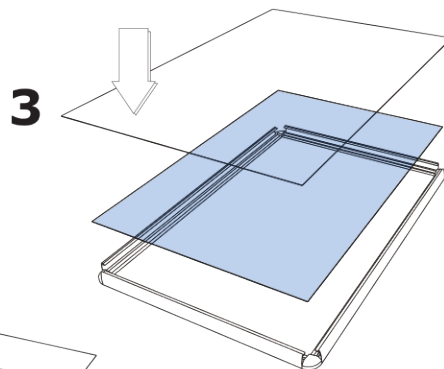

Sicherheitsprofil Klapprahmen A3 Gehrung Ecken

- Klapprahmen A3 Silber-Profil
- Gehrung Ecken
- Sicherheitsprofil ohne Griffmulde gegen Manipulation von außen

Sicherheitsprofil Klapprahmen A3 Gehrung Ecken

PRODUKTBLATT

Sicherheitsprofil Klapprahmen A3 Gehrung Ecken

SKU	Maße (mm) (A x B x C)	Ausrichtung	Sichtbare Größe (mm)	Format (mm)	Leistung (W)
	328 x 451 x 11	Senkrecht	-	A3 (297 x 420 mm)	-

Beleuchtung	Lichtfarbe (K)	Helligkeit (cd)	Lichtintensität (lx)	Nettogewicht (kg)	Gesamtgewicht (kg)
Nein	-	-	-	0,66	0,98

Verpackungseinheit 1 (mm)	Verpackungseinheit 2 (mm)	Verpackungseinheit 3 (mm)	Palette Stückzahl	Palettengewicht (kg)	Palettenart
460 x 337 x 20	-	-	508	-	EUR

Produktzertifizierung	EAN
Nein	

MONTAGEANLEITUNGEN

Sicherheitsprofil Klapprahmen A3 Gehrung Ecken

GRÖSSENTABELLE

Sicherheitsprofil Klapprahmen A3 Gehrung Ecken