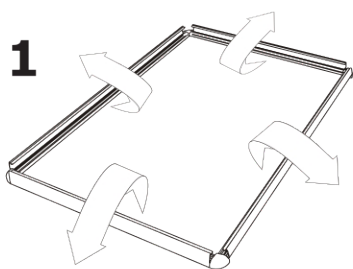

Sicherheitsprofil Klapprahmen A3 Gehrung Ecken

- Klapprahmen A3 Silber-Profil
- Gehrung Ecken
- Sicherheitsprofil ohne Griffmulde gegen Manipulation von außen

Sicherheitsprofil Klapprahmen A3 Gehrung Ecken

PRODUKTBLATT

Sicherheitsprofil Klapprahmen A3 Gehrung Ecken

SKU	Maße (mm) (A x B x C)	Ausrichtung	Sichtbare Größe (mm)	Format (mm)	Leistung (W)
	328 x 451 x 11	Senkrecht	-	A3 (297 x 420 mm)	-

Beleuchtung	Lichtfarbe (K)	Helligkeit (cd)	Lichtintensität (lx)	Nettogewicht (kg)	Gesamtgewicht (kg)
Nein	-	-	-	0,66	0,98

Verpackungseinheit 1 (mm)	Verpackungseinheit 2 (mm)	Verpackungseinheit 3 (mm)	Palette Stückzahl	Palettengewicht (kg)	Palettenart
460 x 337 x 20	-	-	508	-	EUR

Produktzertifizierung	EAN
Nein	

MONTAGEANLEITUNGEN

Sicherheitsprofil Klapprahmen A3 Gehrung Ecken

GRÖSSENTABELLE

Sicherheitsprofil Klapprahmen A3 Gehrung Ecken