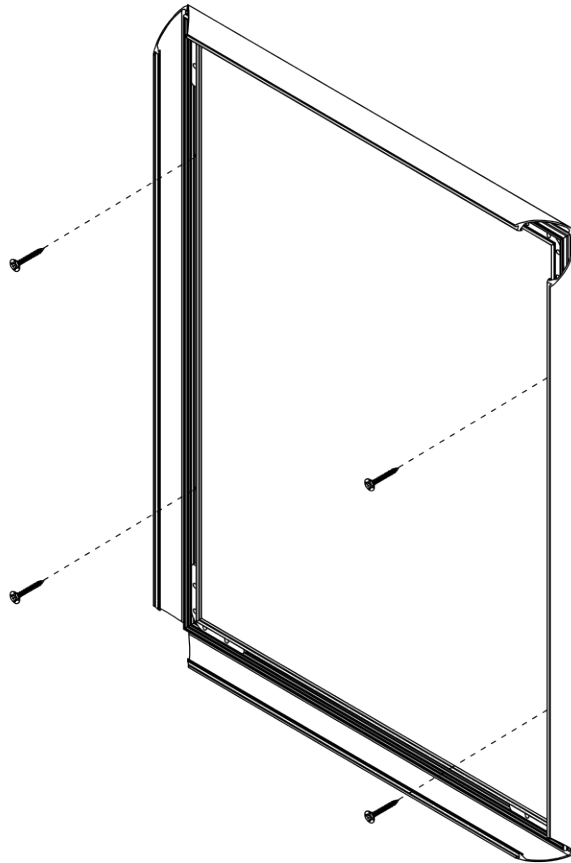

Sicherheitsprofil Klapprahmen A3 Gehrung Ecken

- Klapprahmen A3 Silber-Profil
- Gehrung Ecken
- Sicherheitsprofil ohne Griffmulde gegen Manipulation von außen

Sicherheitsprofil Klapprahmen A3 Gehrung Ecken

PRODUKTBLATT

Sicherheitsprofil Klapprahmen A3 Gehrung Ecken

SKU	Maße (mm) (A x B x C)	Ausrichtung	Sichtbare Größe (mm)	Format (mm)	Leistung (W)
	328 x 451 x 11	Senkrecht	-	A3 (297 x 420 mm)	-

Beleuchtung	Lichtfarbe (K)	Helligkeit (cd)	Lichtintensität (lx)	Nettogewicht (kg)	Gesamtgewicht (kg)
Nein	-	-	-	0,66	0,98

Verpackungseinheit 1 (mm)	Verpackungseinheit 2 (mm)	Verpackungseinheit 3 (mm)	Palette Stückzahl	Palettengewicht (kg)	Palettenart
460 x 337 x 20	-	-	508	-	EUR

Produktzertifizierung	EAN
Nein	

MONTAGEANLEITUNGEN

Sicherheitsprofil Klapprahmen A3 Gehrung Ecken

GRÖSSENTABELLE

Sicherheitsprofil Klapprahmen A3 Gehrung Ecken