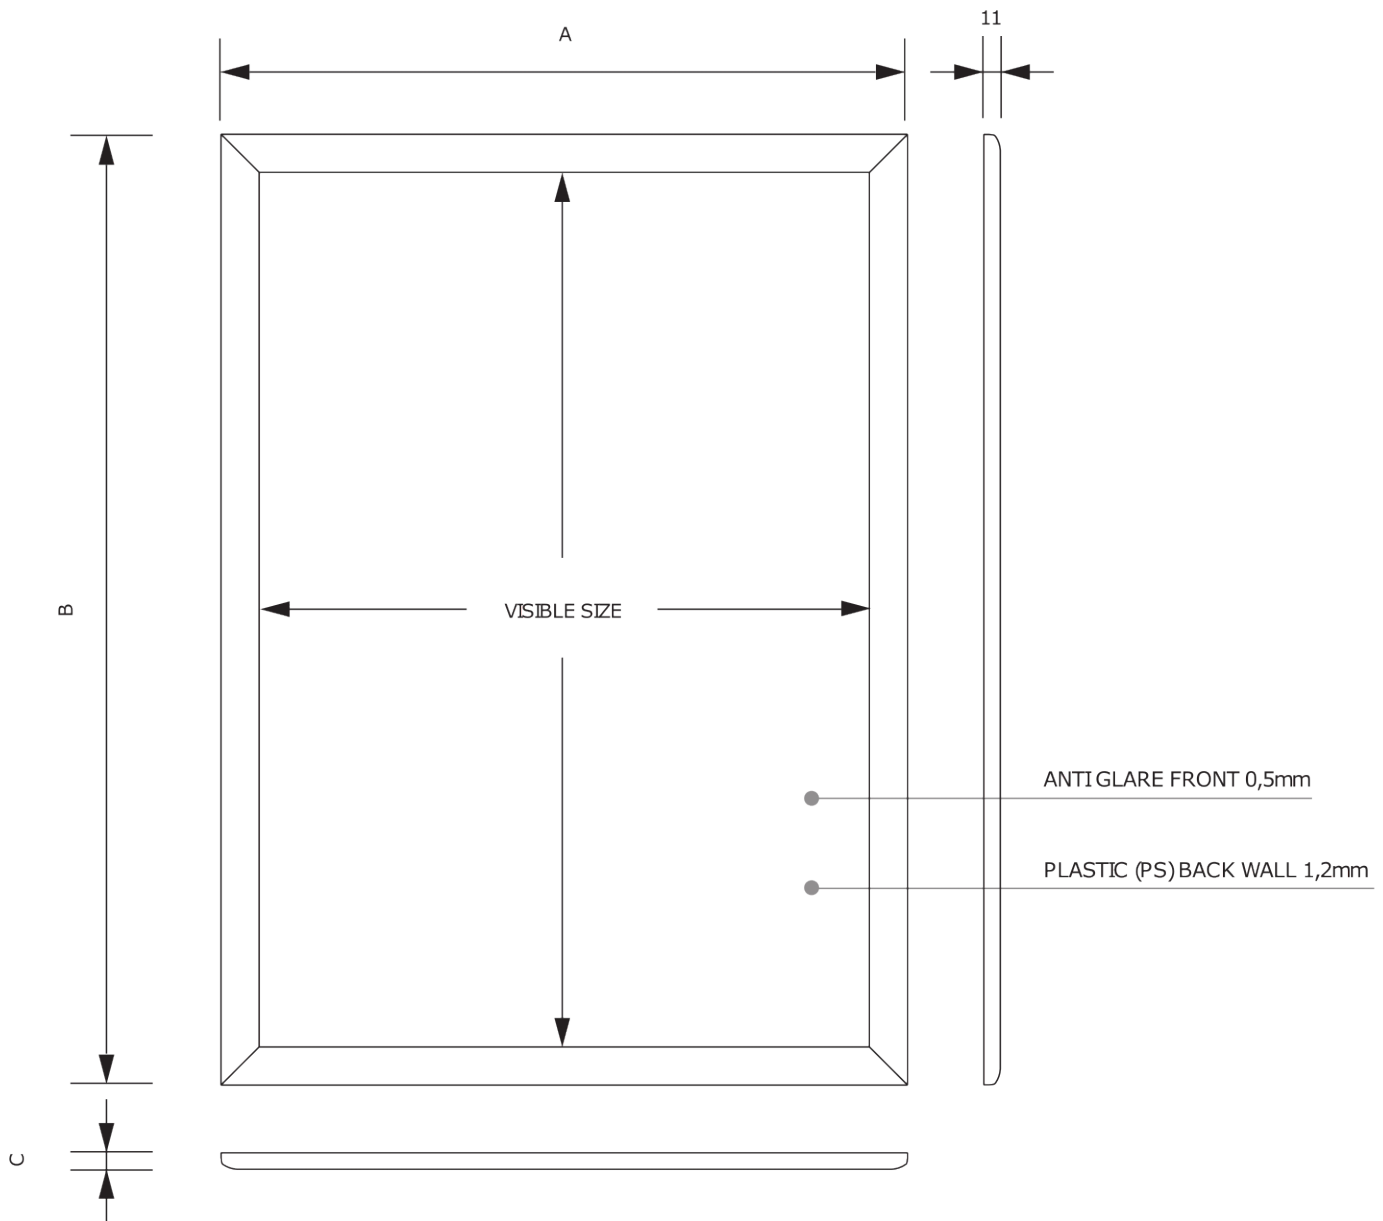

Sicherheitsprofil Klapprahmen A3 Gehrung Ecken

- Klapprahmen A3 Silber-Profil
- Gehrung Ecken
- Sicherheitsprofil ohne Griffmulde gegen Manipulation von außen

Sicherheitsprofil Klapprahmen A3 Gehrung Ecken

PRODUKTBLATT

Sicherheitsprofil Klapprahmen A3 Gehrung Ecken

SKU	Maße (mm) (A x B x C)	Ausrichtung	Sichtbare Größe (mm)	Format (mm)	Leistung (W)
	328 x 451 x 11	Senkrecht	-	A3 (297 x 420 mm)	-

Beleuchtung	Lichtfarbe (K)	Helligkeit (cd)	Lichtintensität (lx)	Nettogewicht (kg)	Gesamtgewicht (kg)
Nein	-	-	-	0,66	0,98

Verpackungseinheit 1 (mm)	Verpackungseinheit 2 (mm)	Verpackungseinheit 3 (mm)	Palette Stückzahl	Palettengewicht (kg)	Palettenart
460 x 337 x 20	-	-	508	-	EUR

Produktzertifizierung	EAN
Nein	

MONTAGEANLEITUNGEN

Sicherheitsprofil Klapprahmen A3 Gehrung Ecken

GRÖSSENTABELLE

Sicherheitsprofil Klapprahmen A3 Gehrung Ecken