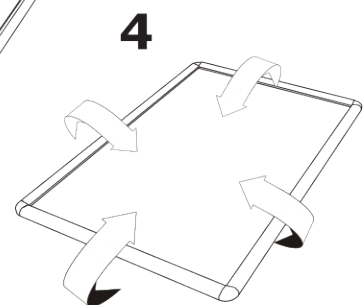

Sicherheitsprofil Klapprahmen A3 Gehrung Ecken

- Klapprahmen A3 Silber-Profil
- Gehrung Ecken
- Sicherheitsprofil ohne Griffmulde gegen Manipulation von außen

Sicherheitsprofil Klapprahmen A3 Gehrung Ecken

PRODUKTBLATT

Sicherheitsprofil Klapprahmen A3 Gehrung Ecken

SKU	Maße (mm) (A x B x C)	Ausrichtung	Sichtbare Größe (mm)	Format (mm)	Leistung (W)
	328 x 451 x 11	Senkrecht	-	A3 (297 x 420 mm)	-

Beleuchtung	Lichtfarbe (K)	Helligkeit (cd)	Lichtintensität (lx)	Nettogewicht (kg)	Gesamtgewicht (kg)
Nein	-	-	-	0,66	0,98

Verpackungseinheit 1 (mm)	Verpackungseinheit 2 (mm)	Verpackungseinheit 3 (mm)	Palette Stückzahl	Palettengewicht (kg)	Palettenart
460 x 337 x 20	-	-	508	-	EUR

Produktzertifizierung	EAN
Nein	

MONTAGEANLEITUNGEN

Sicherheitsprofil Klapprahmen A3 Gehrung Ecken

GRÖSSENTABELLE

Sicherheitsprofil Klapprahmen A3 Gehrung Ecken