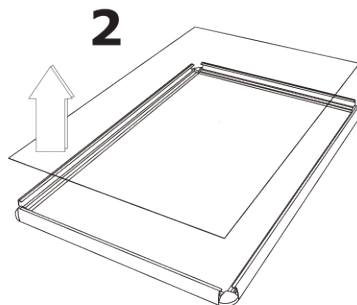

Sicherheitsprofil Klapprahmen A3 Gehrung Ecken

- Klapprahmen A3 Silber-Profil
- Gehrung Ecken
- Sicherheitsprofil ohne Griffmulde gegen Manipulation von außen

Sicherheitsprofil Klapprahmen A3 Gehrung Ecken

PRODUKTBLATT

Sicherheitsprofil Klapprahmen A3 Gehrung Ecken

SKU	Maße (mm) (A x B x C)	Ausrichtung	Sichtbare Größe (mm)	Format (mm)	Leistung (W)
	328 x 451 x 11	Senkrecht	-	A3 (297 x 420 mm)	-

Beleuchtung	Lichtfarbe (K)	Helligkeit (cd)	Lichtintensität (lx)	Nettogewicht (kg)	Gesamtgewicht (kg)
Nein	-	-	-	0,66	0,98

Verpackungseinheit 1 (mm)	Verpackungseinheit 2 (mm)	Verpackungseinheit 3 (mm)	Palette Stückzahl	Palettengewicht (kg)	Palettenart
460 x 337 x 20	-	-	508	-	EUR

Produktzertifizierung	EAN
Nein	

MONTAGEANLEITUNGEN

Sicherheitsprofil Klapprahmen A3 Gehrung Ecken

GRÖSSENTABELLE

Sicherheitsprofil Klapprahmen A3 Gehrung Ecken