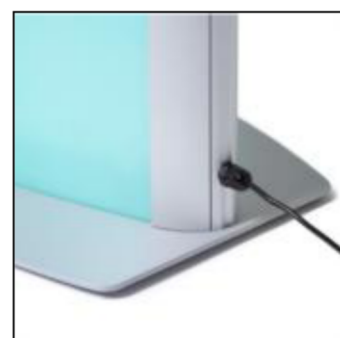

PRODUKTBLATT

Arcuato® Leuchtsäule LED 70 x 100 cm

TL2x70x100LED

- Spezielles ovales Design für optimalen LED-Effekt
- Stabil dank pulverbeschichteter Stahlbasis
- Klappprofile für einfache Plakatwechsel

PRODUKTBLATT

Arcuato® Leuchtsäule LED 70 x 100 cm

TL2x70x100LED

SKU	EAN	Ausrichtung	Sichtbare Größe (mm)	Format (mm)	Leistung W
TL2x70x100LED	8595578310634	Senkrecht		2 x 700 x 1000 mm	2 x 20 W + 2 x 12 W

Beleuchtung	Lichtfarbe	Helligkeit cd	Lichtintensität (lx)	Nettogewicht (kg)	Gesamtgewicht (kg)
Nein	6-7000K			30,80	34,97