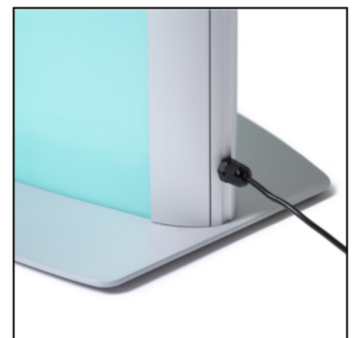

Arcuato® Leuchtsäule LED 2x A1

TL2xA1LED

- Spezielles ovales Design für optimalen LED-Effekt
- Stabil dank pulverbeschichteter Stahlbasis
- Klappprofile für einfache Plakatwechsel

Arcuato® Leuchtsäule LED 2x A1

TL2xA1LED

Arcuato® Leuchtsäule LED 2x A1

TL2xA1LED

SKU	EAN	Ausrichtung	Sichtbare Größe (mm)	Format (mm)	Leistung W
TL2xA1LED	8595578310627	Senkrecht		2 x A1	2 x 24 W

Beleuchtung	Lichtfarbe	Helligkeit cd	Lichtintensität (lx)	Nettogewicht (kg)	Gesamtgewicht (kg)
Nein	6-7000K			23,32	25,59