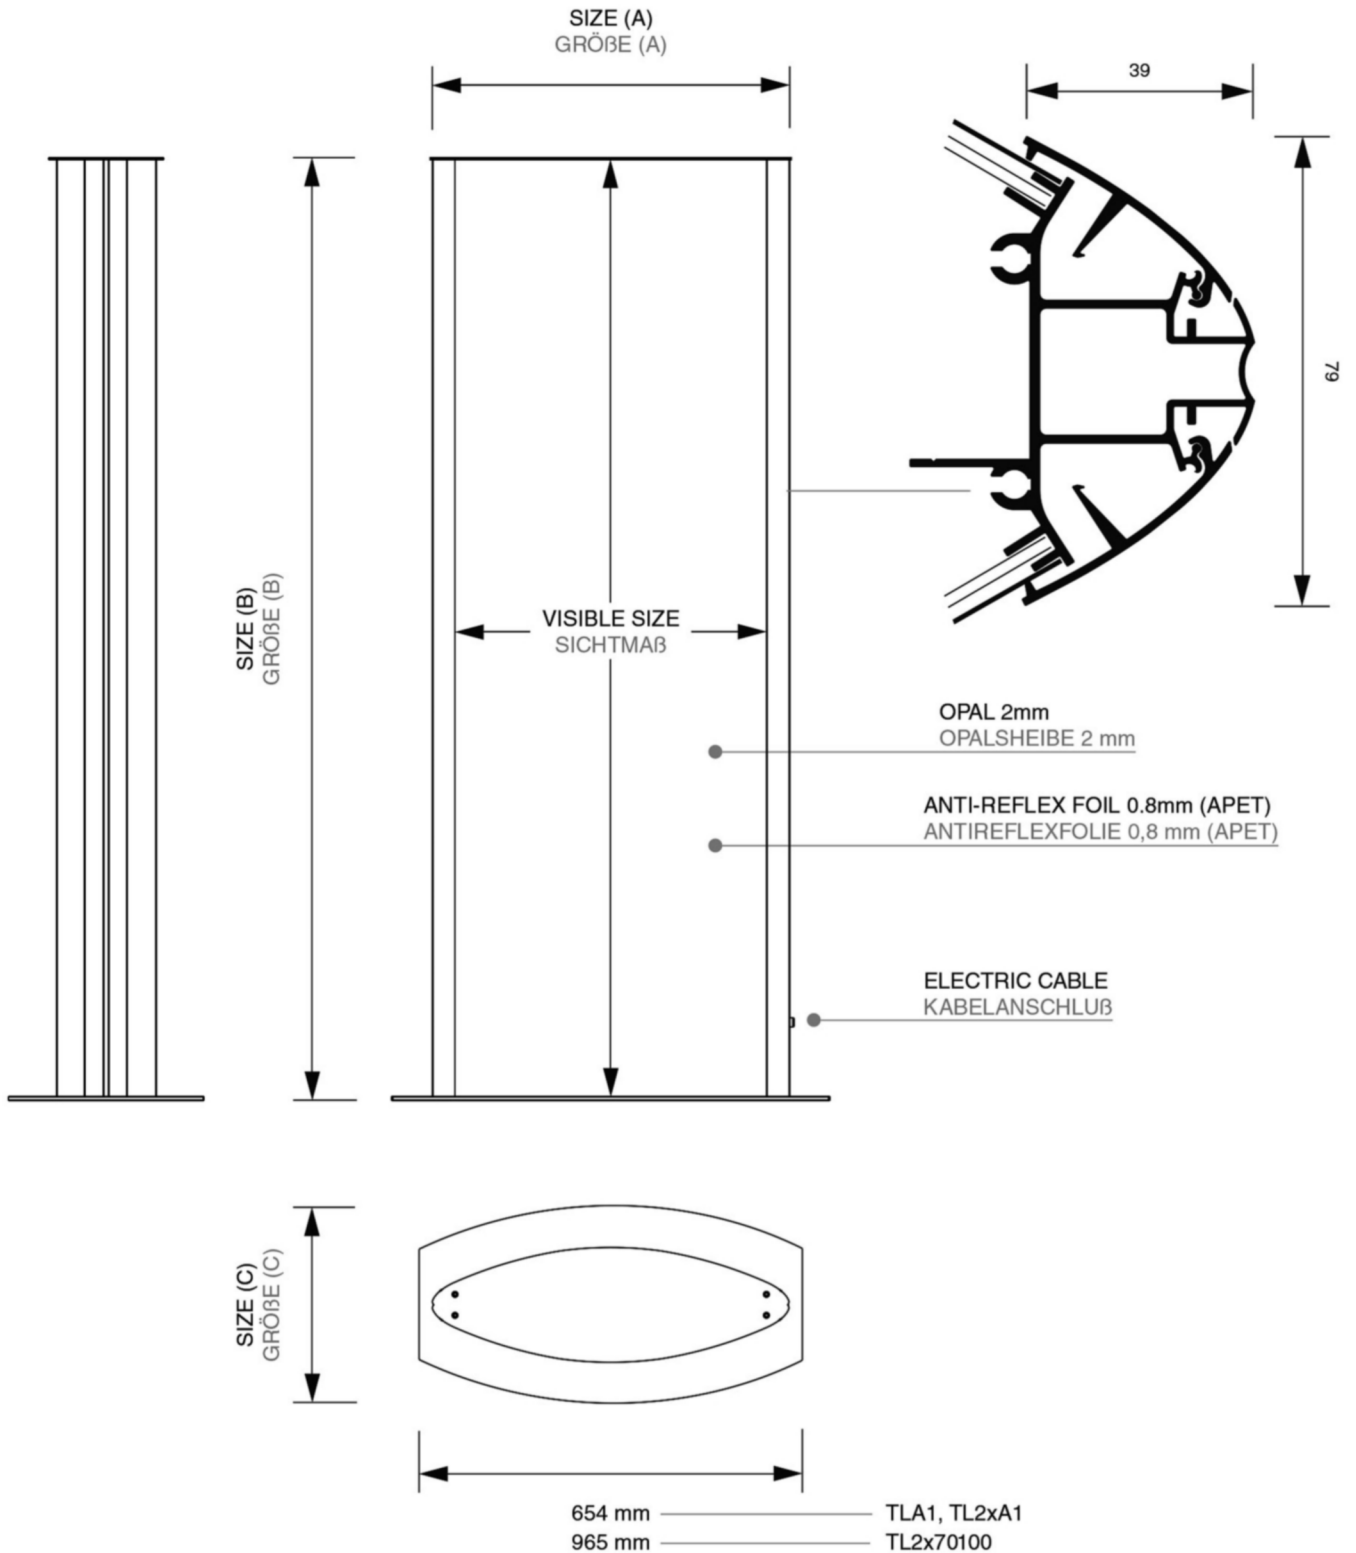

Arcuato® Leuchtsäule LED 2x A1

TL2xA1LED

- Spezielles ovales Design für optimalen LED-Effekt
- Stabil dank pulverbeschichteter Stahlbasis
- Klappprofile für einfache Plakatwechsel

Arcuato® Leuchtsäule LED 2x A1

TL2xA1LED

Arcuato® Leuchtsäule LED 2x A1

TL2xA1LED

SKU	EAN	Ausrichtung	Sichtbare Größe (mm)	Format (mm)	Leistung W
TL2xA1LED	8595578310627	Senkrecht		2 x A1	2 x 24 W

Beleuchtung	Lichtfarbe	Helligkeit cd	Lichtintensität (lx)	Nettogewicht (kg)	Gesamtgewicht (kg)
Nein	6-7000K			23,32	25,59

Verpackungseinheit Breite (mm)	Verpackungseinheit Höhe (mm)	Verpackungseinheit Länge (mm)	Palette Stückzahl	Palettengewicht (kg)	Palettenart
660	350	1 710	3	101	EUR

Produktzertifizierung