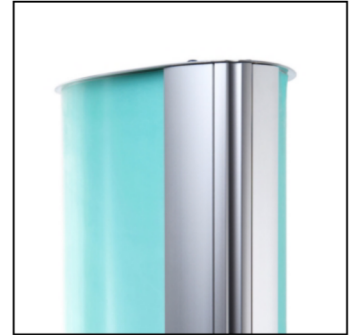

Arcuato® Leuchtsäule LED 2x A1

TL2xA1LED

- Spezielles ovales Design für optimalen LED-Effekt
- Stabil dank pulverbeschichteter Stahlbasis
- Klappprofile für einfache Plakatwechsel

Arcuato® Leuchtsäule LED 2x A1

TL2xA1LED

Arcuato® Leuchtsäule LED 2x A1

TL2xA1LED

SKU	EAN	Ausrichtung	Sichtbare Größe (mm)	Format (mm)	Leistung W
TL2xA1LED	8595578310627	Senkrecht		2 x A1	2 x 24 W

Beleuchtung	Lichtfarbe	Helligkeit cd	Lichtintensität (lx)	Nettogewicht (kg)	Gesamtgewicht (kg)
Nein	6-7000K			23,32	25,59