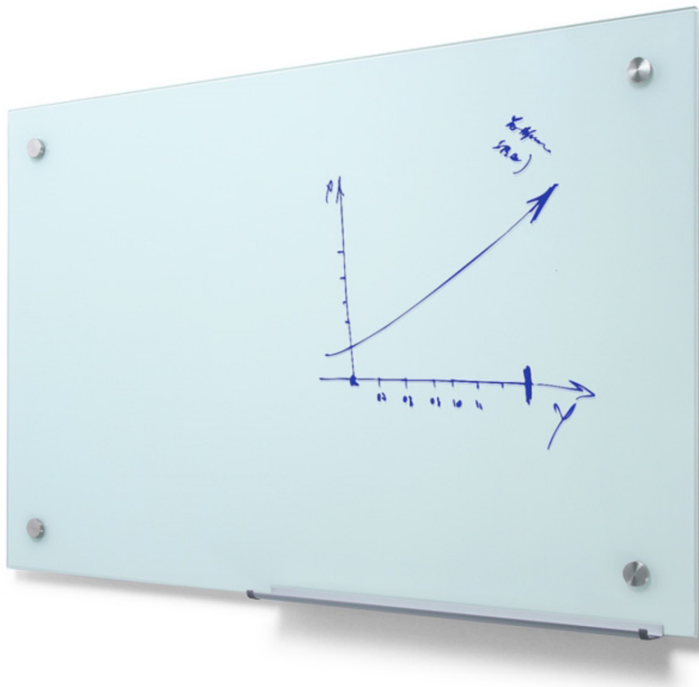

Scritto® Glasboard 90 x 60 cm

WBNGB90x60

- Premium Whiteboard mit Glasoberfläche
- Beschreibbar
- Einfache Installation

PRODUKTBLATT

Scritto® Glasboard 90 x 60 cm

WBNGB90x60

SKU	Maße (A x B x C)	Ausrichtung	Sichtbare Größe (mm)	Format (mm)	Leistung W
WBNGB90x60	900,0000 x 600,0000 x 40,0000	Senkrecht	-	900 x 600 mm	-

Beleuchtung	Lichtfarbe	Helligkeit cd	Lichtintensität (lx)	Nettogewicht (kg)	Gesamtgewicht (kg)
Nein	-	-	-	7,00	8,50

Verpackungseinheit Breite (mm)	Verpackungseinheit Höhe (mm)	Verpackungseinheit Länge (mm)	Palette Stückzahl	Palettengewicht (kg)	Palettenart
775	70	1 075	25	237	-