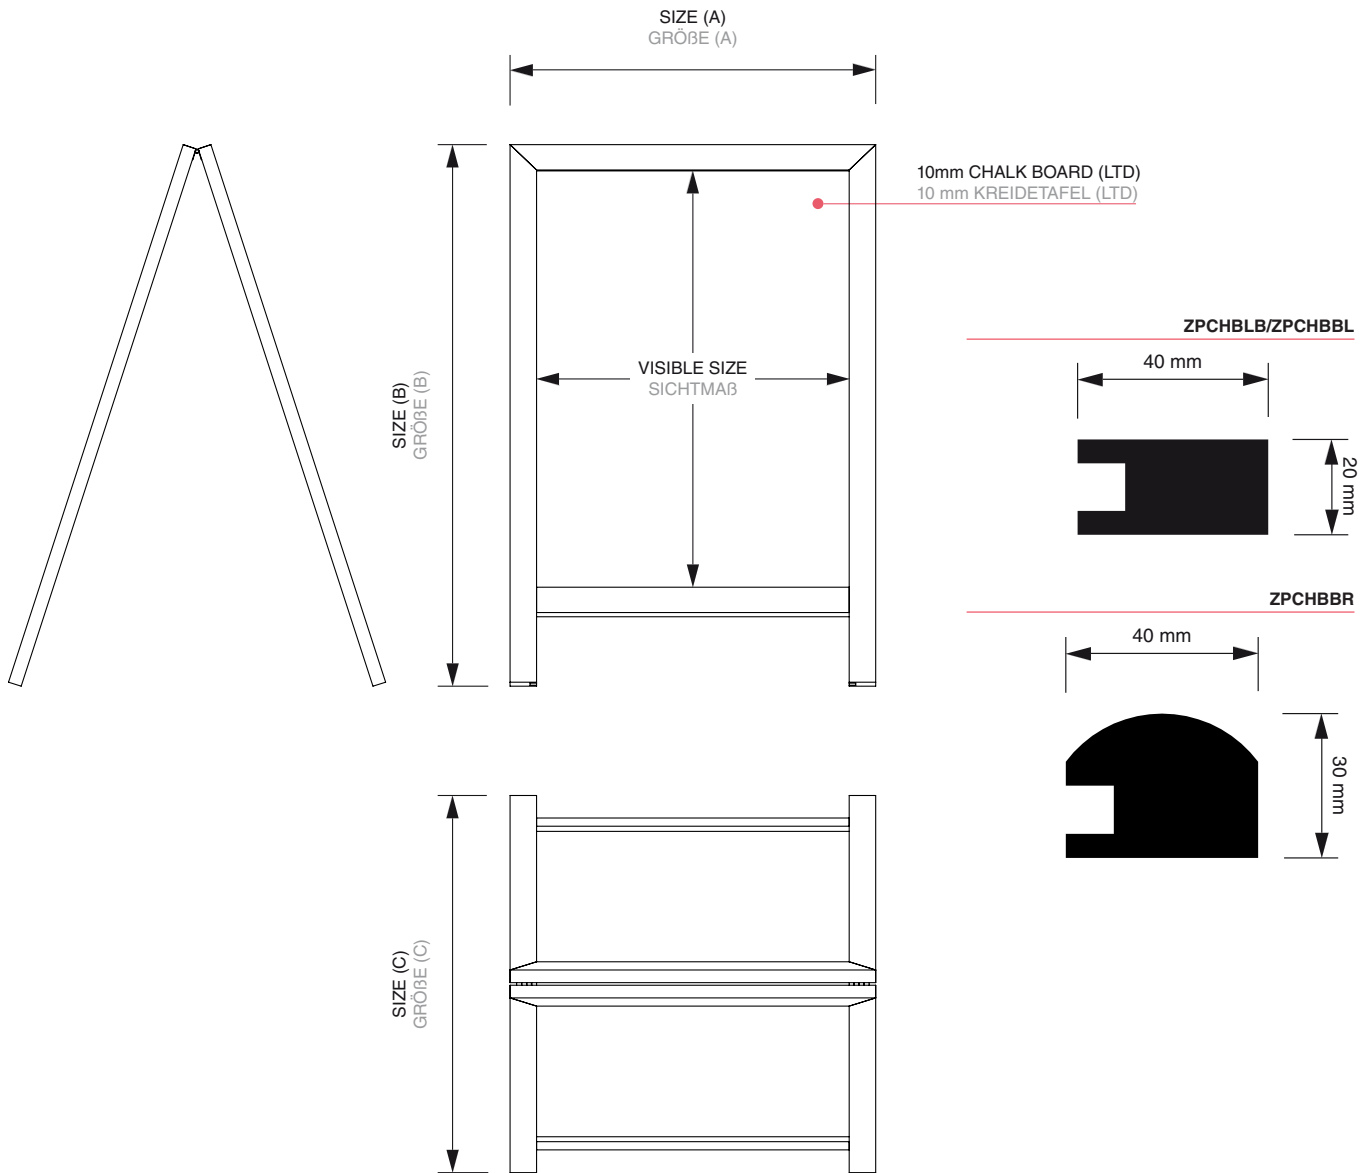

PRODUCT SHEET

JD NATURA A-Board

HOSPITALITY SPACES EQUIPMENT > JD NATURA WOODEN RANGE

ACCESSORIES ZUBEHÖR