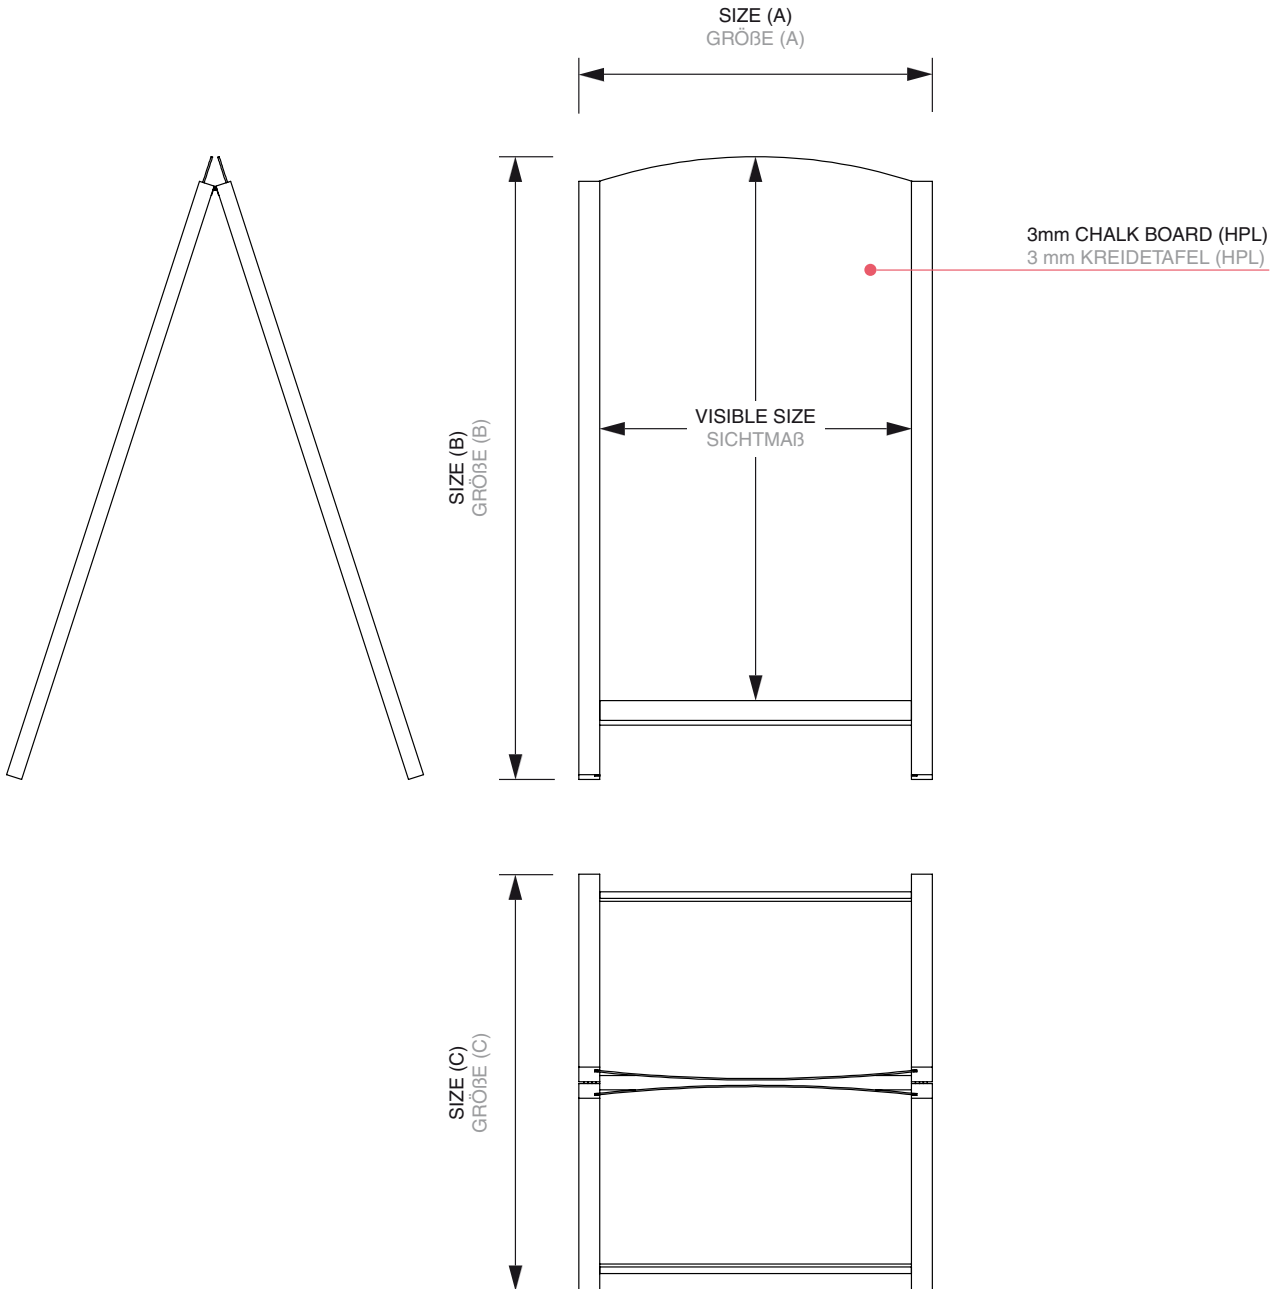

PRODUCT SHEET

JD NATURA A-Board Fast Switch

HOSPITALITY SPACE EQUIPMENT > JD NATURA WOODEN RANGE

ACCESSORIES ZUBEHÖR