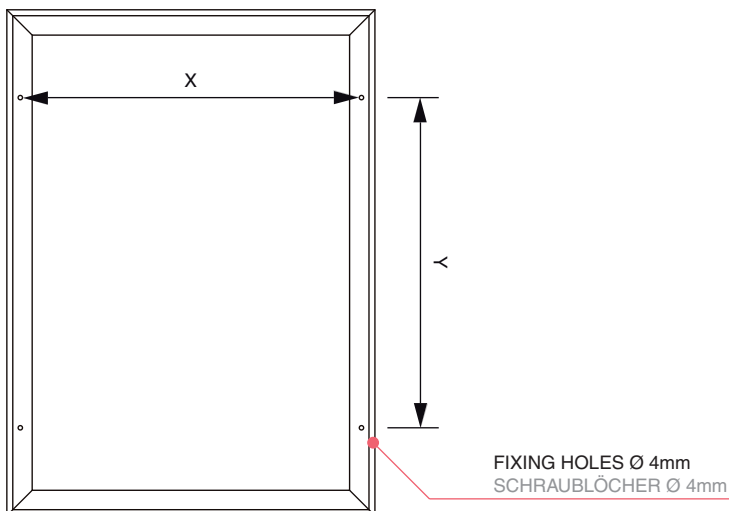

PRODUCT SHEET

Snap frame Profile 15 mm

POSTER FRAMES > SNAP FRAMES

Snap frame 15 mm

15 mm wide profile, silver anodised finish. Ideal for smaller sizes. Available with mitred corners, polypropylene backwall and UV-stable anti glare front sheet.

Klapprahmen 15 mm

Klapprahmen mit silber eloxiertem Aluminiumprofil (15 mm) und Gehrungsecken, ideal für kleine Posterformate. Mit Kunststoffrückwand und Antireflexfolie. Sonderformate und verschiedene Farben erhältlich.

PRODUCT SHEET

Snap frame Profile 15 mm

POSTER FRAMES > SNAP FRAMES

BACKVIEW RÜCKANSICHT

ACCESSORIES ZUBEHÖR

(KRHOOKS)
HOOKS
AUFHÄNGEÖSEN

PRODUCT SHEET

Snap frame Profile 15 mm

POSTER FRAMES > SNAP FRAMES

ARTICLE CODE	EAN / GTIN	POSTER SIZE	VISIBLE SIZE	SIZE (A x B x C)	NET WEIGHT	HOLES PITCH (X x Y)
ARTIKELCODE	EAN / GTIN	PLAKATFORMAT	SICHTMAß	GRÖßE (A x B x C)	NETTO GEWICHT	LOCHABSTAND (X x Y)
KRA5G15	8595578300017	148 x 210 mm (A5)	123 x 185 mm	160 x 222 x 13 mm	0,24 kg	147 x 0 mm
KRA4G15	8595578300024	210 x 297 mm (A4)	190 x 277 mm	222 x 309 x 13 mm	0,35 kg	209 x 121 mm
KRA3G15	8595578300031	297 x 420 mm (A3)	277 x 400 mm	309 x 432 x 13 mm	0,51 kg	296 x 244 mm
KRA2G15	8595578300048	420 x 594 mm (A2)	400 x 574 mm	432 x 606 x 13 mm	0,76 kg	419 x 338 mm
KRA1G15	8595578300055	594 x 841 mm (A1)	574 x 821 mm	606 x 853 x 13 mm	1,18 kg	593 x 585 mm
KR50x70G15	8595578300062	500 x 700 mm	480 x 680 mm	512 x 712 x 13 mm	0,94 kg	499 x 444 mm