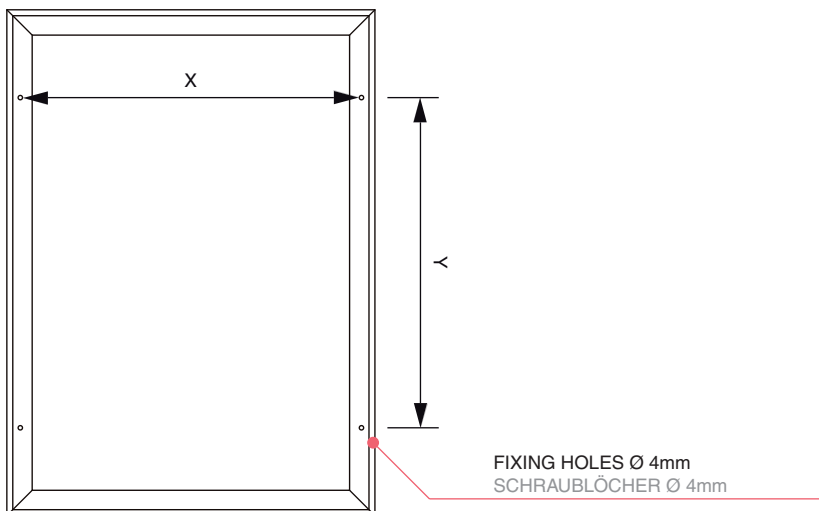

* 10 pcs in box / 10 Stück in Packung

PRODUCT SHEET

Snap frame Profile 20 mm / rondo corner

POSTER FRAMES > SNAP FRAMES

BACKVIEW RÜCKANSICHT

ACCESSORIES ZUBEHÖR

(SOSSET)
SET OF SCREWS
SCHRAUBENSET

(KRHOOKS)
HOOKS
AUFHÄNGEÖSEN

(HSKR)
HANGING SET
ABHÄNGESET

PRODUCT SHEET

Snap frame Profile 20 mm / rondo corner

POSTER FRAMES > SNAP FRAMES

ARTICLE CODE	EAN / GTIN	POSTER SIZE	VISIBLE SIZE	SIZE (A x B x C)	NET WEIGHT	HOLES PITCH (X x Y)
ARTIKELCODE	EAN / GTIN	PLAKATFORMAT	SICHTMAß	GRÖßE (A x B x C)	NETTO GEWICHT	LOCHABSTAND (X x Y)
KRA5R20	8595578300345	148 x 210 mm (A5)	138 x 200 mm	178 x 240 x 12 mm	0,29 kg	159 x 0 mm
KRA4R20	8595578300352	210 x 297 mm (A4)	200 x 287 mm	240 x 327 x 12 mm	0,41 kg	172 x 116 mm
KRA3R20	8595578300369	297 x 420 mm (A3)	287 x 410 mm	327 x 450 x 12 mm	0,62 kg	259 x 239 mm
KRA2R20	8595578300376	420 x 594 mm (A2)	410 x 584 mm	450 x 624 x 12 mm	0,98 kg	382 x 333 mm
KRA1R20	8595578300383	594 x 841 mm (A1)	584 x 831 mm	624 x 871 x 12 mm	1,61 kg	556 x 580 mm
KR50x70R20	8595578300390	500 x 700 mm	490 x 690 mm	530 x 730 x 12 mm	1,28 kg	462 x 439 mm
KR70x100R20	8595578348453	700 x 1000 mm	690 x 990 mm	730 x 1030 x 12 mm	2,09 kg	711 x 739 mm