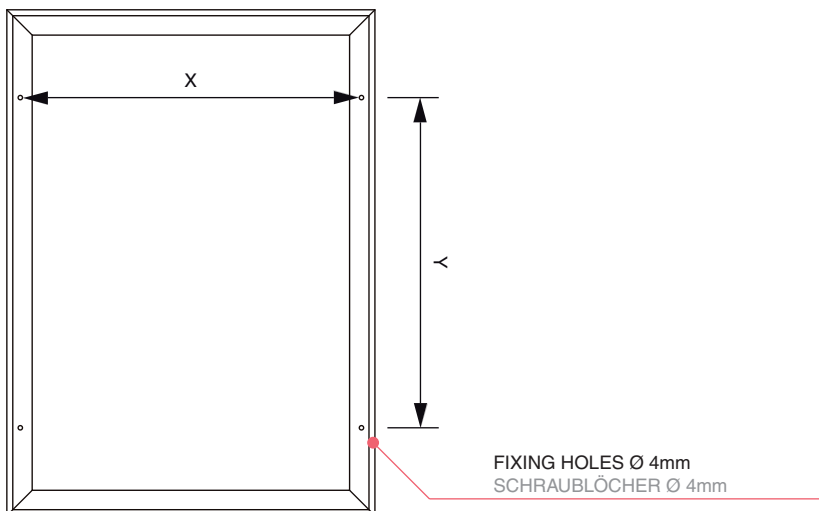

BACKVIEW RÜCKANSICHT

ACCESSORIES ZUBEHÖR

(KRHOOKS)
HOOKS
AUFHÄNGEÖSEN