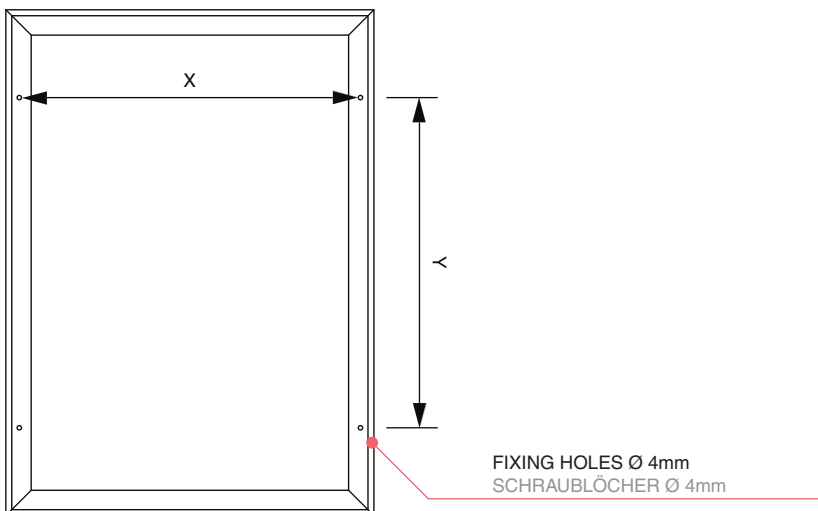

* 10 pcs in box / 10 Stück in Packung

PRODUCT SHEET

Snap frame Profile 20 mm SECURITY / rondo corner

POSTER FRAMES > SNAP FRAMES

BACKVIEW RÜCKANSICHT

ACCESSORIES ZUBEHÖR

(SOSSET)
SET OF SCREWS
SCHRAUBENSET

(KRHOOKS)
HOOKS
AUFHÄNGEÖSEN

(HSKR)
HANGING SET
ABHÄNGESET

(KRK)
LEVER TOOL
PROFILÖFFNER

PRODUCT SHEET

Snap frame Profile 20 mm SECURITY / rondo corner

POSTER FRAMES > SNAP FRAMES

ARTICLE CODE	EAN / GTIN	POSTER SIZE	VISIBLE SIZE	SIZE (A x B x C)	NET WEIGHT	HOLES PITCH (X x Y)
ARTIKELCODE	EAN / GTIN	PLAKATFORMAT	SICHTMAß	GRÖßE (A x B x C)	NETTO GEWICHT	LOCHABSTAND (X x Y)
KRA5R20SEC	8595578300567	148 x 210 mm (A5)	138 x 200 mm	178 x 240 x 12 mm	0,29 kg	110 x 0 mm
KRA4R20SEC	8595578300574	210 x 297 mm (A4)	200 x 287 mm	240 x 327 x 12 mm	0,42 kg	172 x 116 mm
KRA3R20SEC	8595578300581	297 x 420 mm (A3)	287 x 410 mm	327 x 450 x 12 mm	0,69 kg	259 x 239 mm
KRA2R20SEC	8595578300598	420 x 594 mm (A2)	410 x 584 mm	450 x 624 x 12 mm	1,05 kg	382 x 333 mm
KRA1R20SEC	8595578300604	594 x 841 mm (A1)	584 x 831 mm	624 x 871 x 12 mm	1,63 kg	556 x 580 mm
KR50x70R20SEC	8595578300611	500 x 700 mm	490 x 690 mm	530 x 730 x 12 mm	1,30 kg	462 x 439 mm