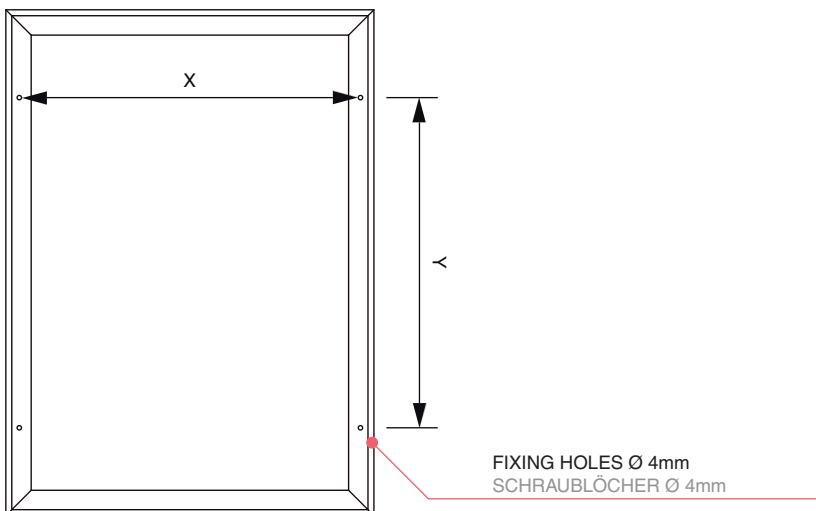

PRODUCT SHEET

Snap frame Profile 20 mm SECURITY

POSTER FRAMES > SNAP FRAMES

Snap frame 20 mm SEC

20 mm wide anti tamper profile offering a degree of security. Easily opens with the plastic lever tool. Silver anodised finish. Ideal for smaller sizes. Available with mitred or round corners. PS backwall and UV- stable anti glare front sheet.

Klapprahmen 20 mm SEC

Klapprahmen mit flachem Sicherheitsprofil (20 mm) zum Schutz vor Diebstahl. Einfaches Öffnen mit dem Profilöffner KRK (als Zubehör erhältlich). Mit Rund- oder Gehrungsecken, Kunststoffrückwand und Antireflexfolie.

PRODUCT SHEET

Snap frame Profile 20 mm SECURITY / mitred corner

POSTER FRAMES > SNAP FRAMES

BACKVIEW RÜCKANSICHT

ACCESSORIES ZUBEHÖR

(SOSSET)
SET OF SCREWS
SCHRAUBENSET

(KRHOOKS)
HOOKS
AUFHÄNGEÖSEN

(HSKR)
HANGING SET
ABHÄNGESET

(KRK)
LEVER TOOL
PROFILÖFFNER

PRODUCT SHEET

Snap frame Profile 20 mm SECURITY / mitred corner

POSTER FRAMES > SNAP FRAMES

ARTICLE CODE	EAN / GTIN	POSTER SIZE	VISIBLE SIZE	SIZE (A x B x C)	NET WEIGHT	HOLES PITCH (X x Y)
ARTIKELCODE	EAN / GTIN	PLAKATFORMAT	SICHTMAß	GRÖßE (A x B x C)	NETTO GEWICHT	LOCHABSTAND (X x Y)
KRA5G20SEC	8595578300451	148 x 210 mm (A5)	138 x 200 mm	178 x 240 x 12 mm	0,33 kg	159 x 0 mm
KRA4G20SEC	8595578300468	210 x 297 mm (A4)	200 x 287 mm	240 x 327 x 12 mm	0,45 kg	221 x 119 mm
KRA3G20SEC	8595578300475	297 x 420 mm (A3)	287 x 410 mm	327 x 450 x 12 mm	0,67 kg	308 x 242 mm
KRA2G20SEC	8595578300482	420 x 594 mm (A2)	410 x 584 mm	450 x 624 x 12 mm	1,03 kg	431 x 336 mm
KRA1G20SEC	8595578300499	594 x 841 mm (A1)	584 x 831 mm	624 x 871 x 12 mm	1,67 kg	605 x 583 mm
KR50x70G20SEC	8595578300505	500 x 700 mm	490 x 690 mm	530 x 730 x 12 mm	1,34 kg	511 x 442 mm