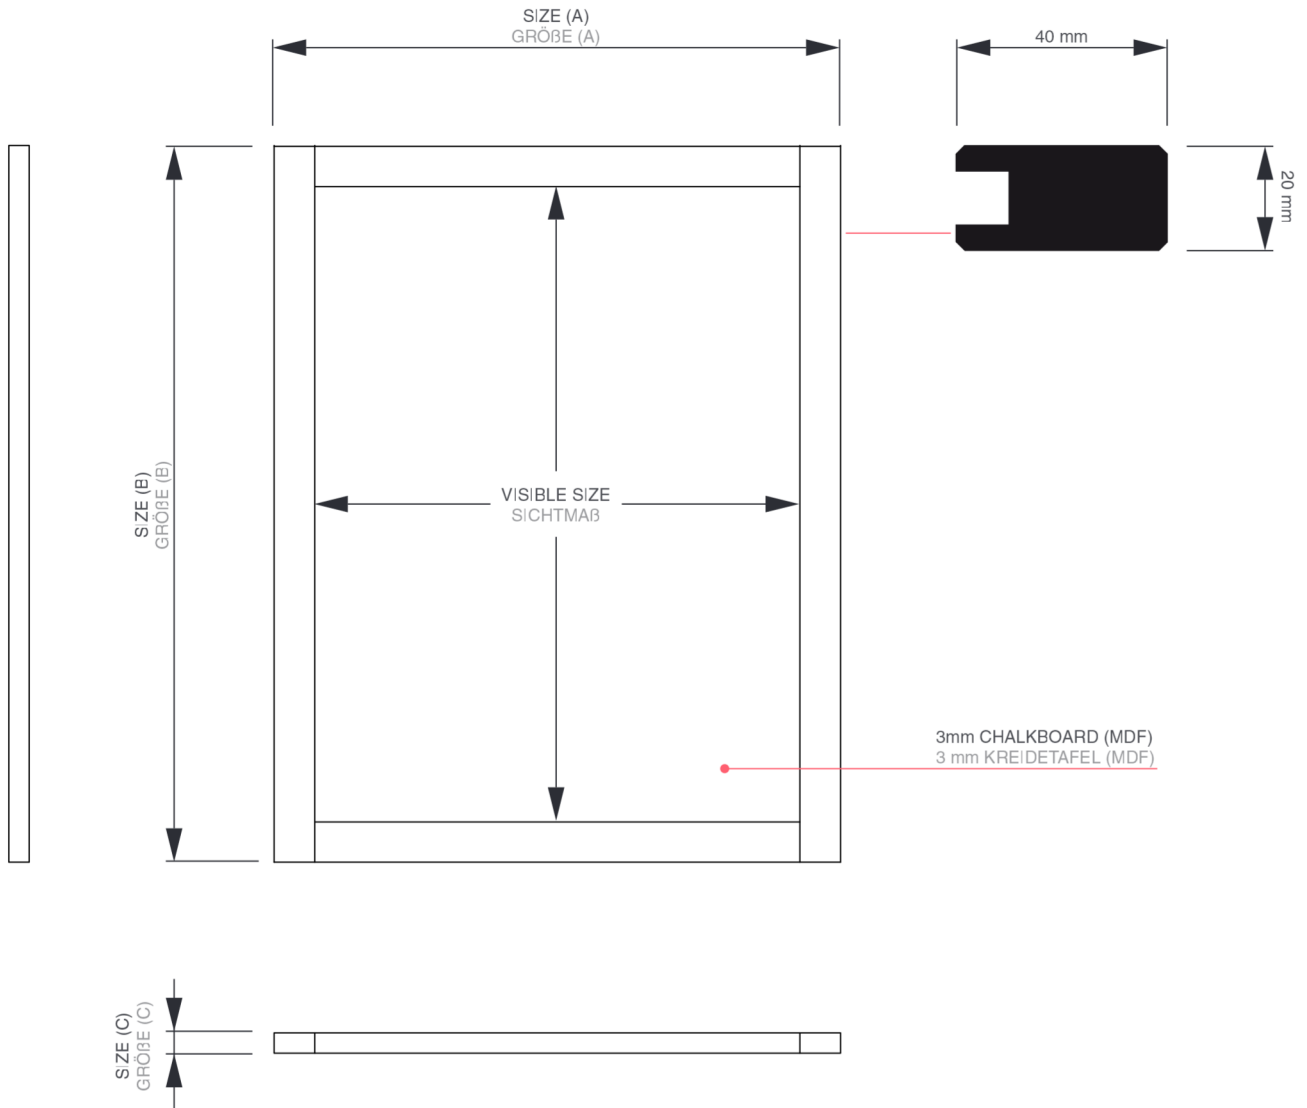

Hospitality Space Equipment | JD NATURA

ACCESSORIES ZUBEHÖR

SCRITTO® CHALKMARKERS
SCRITTO® KREIDESTIFTE

JD NATURA Chalk Board Classic

Hospitality Space Equipment | JD NATURA

Article code	EAN / GTIN	Visible size	Size (A x B x C)	Net weight
Artikelcode	EAN / GTIN	Sichtmaß	Größe (A x B x C)	Netto Gewicht
CHBEBL50x60 ■	8596052042638	420 x 520 mm	500 x 600 x 20 mm	1,32 kg
CHBEBL60x80 ■	8596052042669	520 x 720 mm	600 x 800 x 20 mm	2,50 kg
CHBEBL70x90 ■	8596052042690	620 x 820 mm	700 x 900 x 20 mm	2,67 kg
CHBELB50x60 ■	8596052042645	420 x 520 mm	500 x 600 x 20 mm	1,32 kg
CHBELB60x80 ■	8596052042676	520 x 720 mm	600 x 800 x 20 mm	2,50 kg
CHBELB70x90 ■	8596052042706	620 x 820 mm	700 x 900 x 20 mm	2,67 kg
CHBEBR50x60 ■	8596052042652	420 x 520 mm	500 x 600 x 20 mm	1,32 kg
CHBEBR60x80 ■	8596052042683	520 x 720 mm	600 x 800 x 20 mm	2,50 kg
CHBEBR70x90 ■	8596052042713	620 x 820 mm	700 x 900 x 20 mm	2,67 kg

Article code	Packing size	Packing weight	Pcs / Pallet	Weight of pallet	Volumetric weight	Belt size	Shipping
Artikelcode	Verpackungsgröße	Versandgewicht	Stck / Palette	Paletten-gewicht	Volumen-gewicht	Gurtmaß	Versandart
CHBEBL50x60	0 x 0 x 0 mm	0,00 kg	0	0 kg	0 kg	0 mm	UPS
CHBEBL60x80	0 x 0 x 0 mm	0,00 kg	0	0 kg	0 kg	0 mm	UPS
CHBEBL70x90	0 x 0 x 0 mm	0,00 kg	0	0 kg	0 kg	0 mm	UPS
CHBELB50x60	0 x 0 x 0 mm	0,00 kg	0	0 kg	0 kg	0 mm	UPS
CHBELB60x80	0 x 0 x 0 mm	0,00 kg	0	0 kg	0 kg	0 mm	UPS
CHBELB70x90	0 x 0 x 0 mm	0,00 kg	0	0 kg	0 kg	0 mm	UPS
CHBEBR50x60	0 x 0 x 0 mm	0,00 kg	0	0 kg	0 kg	0 mm	UPS
CHBEBR60x80	0 x 0 x 0 mm	0,00 kg	0	0 kg	0 kg	0 mm	UPS
CHBEBR70x90	0 x 0 x 0 mm	0,00 kg	0	0 kg	0 kg	0 mm	UPS