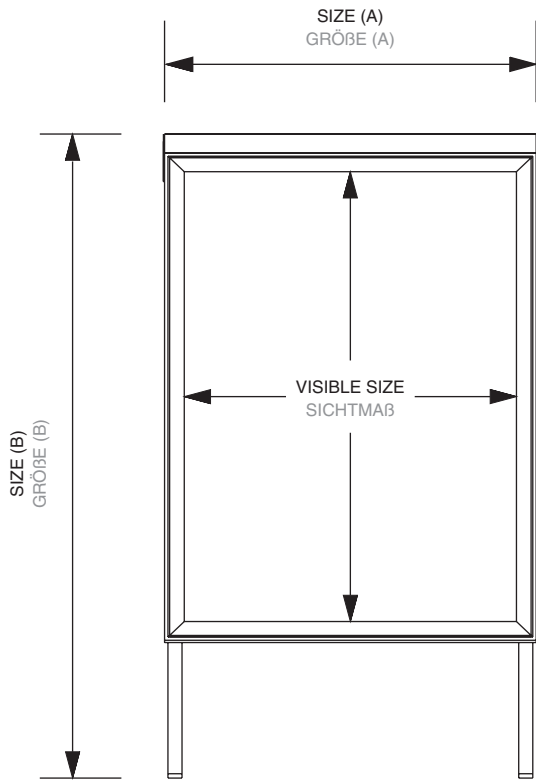

PRODUCT SHEET

A-Board COMPASSO®

PAVEMENT SIGNS > A BOARDS

ANTI GLARE FRONT 0.5mm
ANTIREFLEXFOLIE 0,5 mm

STAINLESS METAL BACKWALL 0.5mm
METALLRÜCKWAND 0,5 mm

ACCESSORIES ZUBEHÖR

(ZPTOPCARD)
TOPCARD
TOPSCHILD

(SETZP)
WRITING SET
SCHREIBTAFEL-SET

(LHZP)
LEAFLET BASKET
PROSPEKTKORB