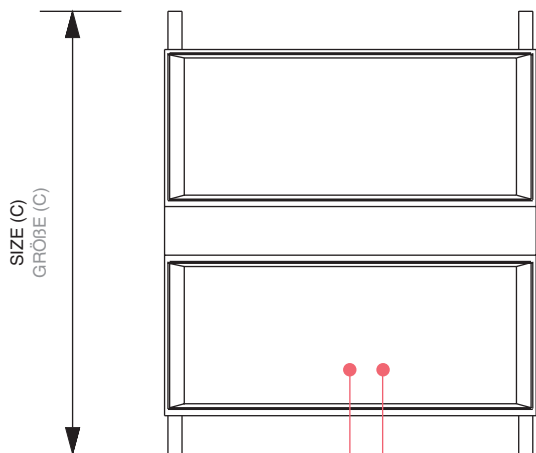

PRODUCT SHEET

A-Board COMPASSO®

PAVEMENT SIGNS > A BOARDS

ANTI GLARE FRONT 0.5mm
ANTIREFLEXFOLIE 0,5 mm

STAINLESS METAL BACKWALL 0.5mm
METALLRÜCKWAND 0,5 mm

ACCESSORIES ZUBEHÖR

(ZPTOPCARD)
TOPCARD
TOPSCHILD

(SETZP)
WRITING SET
SCHREIBTAFEL-SET

(LHZP)
LEAFLET BASKET
PROSPEKTKORB