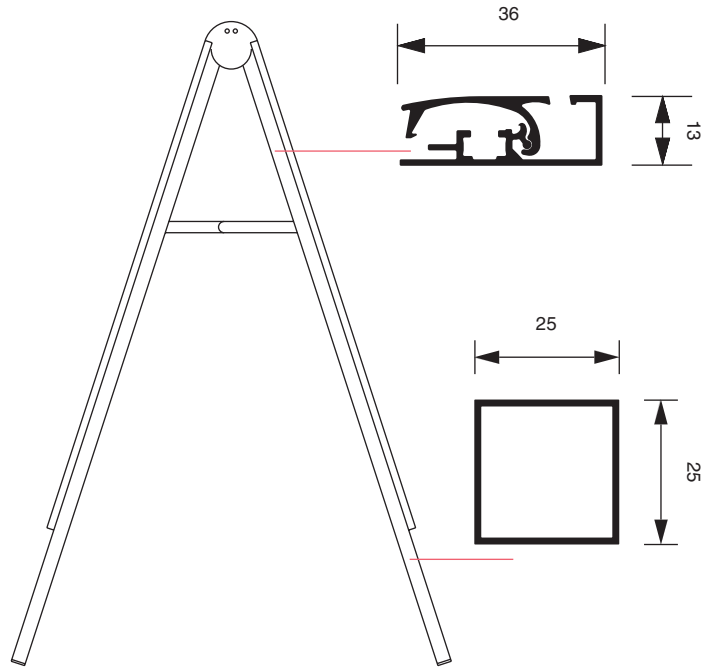

PRODUCT SHEET

A-Board COMPASSO®

PAVEMENT SIGNS > A BOARDS

ANTI GLARE FRONT 0.5mm
ANTIREFLEXFOLIE 0,5 mm

STAINLESS METAL BACKWALL 0.5mm
METALLRÜCKWAND 0,5 mm

ACCESSORIES ZUBEHÖR

(ZPTOPCARD)
TOPCARD
TOPSCHILD

(SETZP)
WRITING SET
SCHREIBTAFEL-SET

(LHZP)
LEAFLET BASKET
PROSPEKTKORB