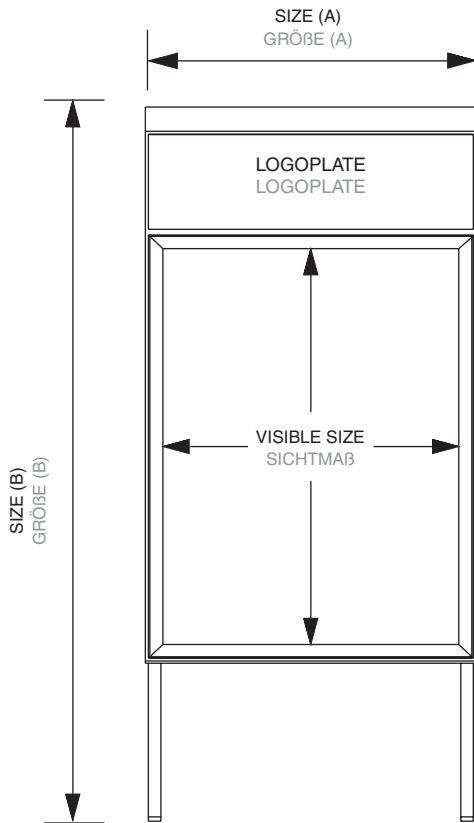

PRODUCT SHEET

A-Board COMPASSO® Logo

PAVEMENT SIGNS > A-BOARDS

ANTI GLARE FRONT 0.5mm
ANTIREFLEXFOLIE 0,5 mm

STAINLESS METAL BACKWALL 0.5mm
METALLRÜCKWAND 0,5 mm

ACCESSORIES ZUBEHÖR

(SETZP)
WRITING SET
SCHREIBTAFEL-SET

(LHZP)
LEAFLET BASKET
PROSPEKTKORB