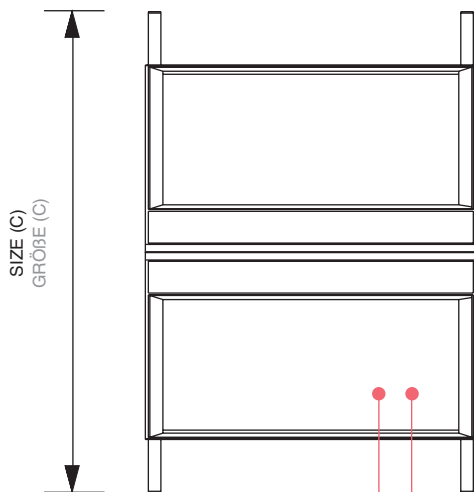

PRODUCT SHEET

A-Board COMPASSO® Logo

PAVEMENT SIGNS > A-BOARDS

ANTI GLARE FRONT 0.5mm
ANTIREFLEXFOLIE 0,5 mm

STAINLESS METAL BACKWALL 0.5mm
METALLRÜCKWAND 0,5 mm

ACCESSORIES ZUBEHÖR

(SETZP)
WRITING SET
SCHREIBTAFEL-SET

(LHZP)
LEAFLET BASKET
PROSPEKTKORB