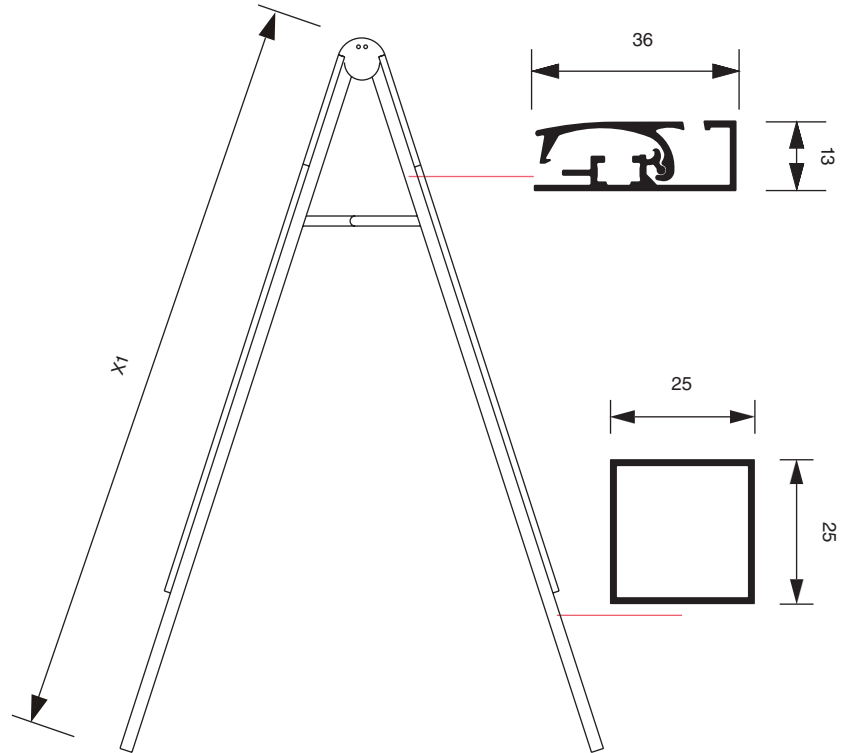

PRODUCT SHEET

A-Board COMPASSO® Logo

PAVEMENT SIGNS > A-BOARDS

ANTI GLARE FRONT 0.5mm
ANTIREFLEXFOLIE 0,5 mm

STAINLESS METAL BACKWALL 0.5mm
METALLRÜCKWAND 0,5 mm

ACCESSORIES ZUBEHÖR

(SETZP)
WRITING SET
SCHREIBTAFEL-SET

(LHZP)
LEAFLET BASKET
PROSPEKTKORB