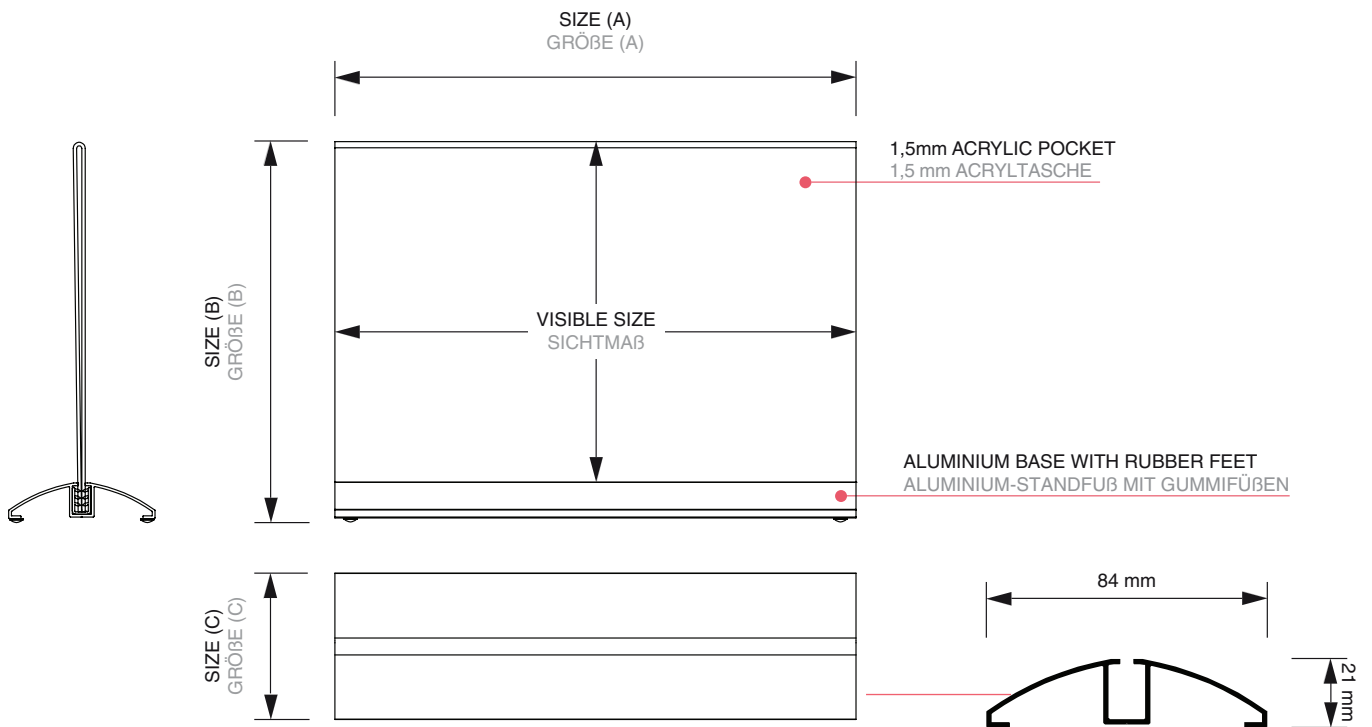

PRODUCT SHEET

Menu Card Holder

■ BROCHURE & LEAFLET HOLDERS > SINGLE LEAFLET DISPLAYS

Menu Card Holder

Innovative design silver anodised aluminium profile with push fit insertion clear 2mm folded acrylic poster pockets for a stable counter top menu card display. Available in portrait and landscape orientation.

PRODUCT SHEET

Menu Card Holder

 BROCHURE & LEAFLET HOLDERS > SINGLE LEAFLET DISPLAYS

ARTICLE CODE		EAN / GTIN	POSTERSIZE	VISIBLE SIZE	SIZE (A x B x C)	NET WEIGHT
ARTIKELCODE		EAN / GTIN	PLAKATFORMAT	SICHTMAß	GRÖßE (A x B x C)	NETTO GEWICHT
MCHXDLV		8595578310290	DL (99 x 210 mm)	99 x 195 mm	212 x 110 x 84 mm	0,2 kg
MCHXA5V		8595578379037	A5 (148 x 210 mm)	148 x 195 mm	148 x 221 x 84 mm	0,2 kg
MCHXA4V		8595578379006	A4 (210 x 297 mm)	210 x 282 mm	210 x 308 x 84 mm	0,4 kg
MCHXA3V		8595578378979	A3 (297 x 420 mm)	297 x 405 mm	297 x 431 x 84 mm	0,7 kg
MCHXDLH		8595578310221	DL (210 x 99)	210 x 84 mm	101 x 221 x 84 mm	0,2 kg
MCHXA5H		8595578379020	A5 (210 x 148 mm)	210 x 133 mm	210 x 159 x 84 mm	0,2 kg
MCHXA4H		8595578378993	A4 (297 x 210 mm)	297 x 195 mm	297 x 221 x 84 mm	0,4 kg
MCHXA3H		8595578378962	A3 (420 x 297 mm)	420 x 282 mm	420 x 308 x 84 mm	0,7 kg

ARTICLE CODE	PACKING SIZE	PACKING WEIGHT	PCS / PALLET	WEIGHT OF PALLET	VOLUMETRIC WEIGHT	BELT SIZE	SHIPPING
ARTIKELCODE	VERPACKUNGS- GRÖßE	VERSAND- GEWICHT	STCK / PALETTE	PALETTEN- GEWICHT	VOLUMEN- GEWICHT	GURTMAß	VERSANDART
MCHXDLV	118 x 228 x 38 mm	0,2 kg	450	110 kg	0,20 kg	540 mm	UPS
MCHXA5V	168 x 228 x 38 mm	0,3 kg	1000	320 kg	0,29 kg	640 mm	UPS
MCHXA4V	228 x 318 x 38 mm	0,5 kg	600	320 kg	0,55 kg	940 mm	UPS
MCHXA3V	318 x 438 x 38 mm	0,9 kg	30	290 kg	1,06 kg	1150 mm	UPS
MCHXDLH	118 x 228 x 38 mm	0,3 kg	450	155 kg	0,20 kg	540 mm	UPS
MCHXA5H	168 x 228 x 38 mm	0,3 kg	1000	320 kg	0,29 kg	640 mm	UPS
MCHXA4H	228 x 318 x 38 mm	0,5 kg	600	320 kg	0,55 kg	940 mm	UPS
MCHXA3H	318 x 438 x 38 mm	0,9 kg	300	290 kg	1,06 kg	1150 mm	UPS