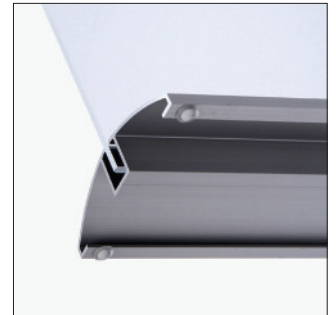

PRODUCT SHEET

Menu Card Holder

■ BROCHURE & LEAFLET HOLDERS > SINGLE LEAFLET DISPLAYS

Menu Card Holder

Innovative design silver anodised aluminium profile with push fit insertion clear 2mm folded acrylic poster pockets for a stable counter top menu card display. Available in portrait and landscape orientation.

Menükarten-Aufsteller

Menükarten-Aufsteller mit Standfuß aus silber eloxiertem Aluminium, in die die gefaltete Acryltasche (2 mm) eingeschoben wird.

PRODUCT SHEET

Menu Card Holder

■ BROCHURE & LEAFLET HOLDERS > SINGLE LEAFLET DISPLAYS

PRODUCT SHEET

Menu Card Holder

 BROCHURE & LEAFLET HOLDERS > SINGLE LEAFLET DISPLAYS

ARTICLE CODE		EAN / GTIN	POSTERSIZE	VISIBLE SIZE	SIZE (A x B x C)	NET WEIGHT
ARTIKELCODE		EAN / GTIN	PLAKATFORMAT	SICHTMAß	GRÖßE (A x B x C)	NETTO GEWICHT
MCHXDLV		8595578310290	DL (99 x 210 mm)	99 x 195 mm	212 x 110 x 84 mm	0,2 kg
MCHXA5V		8595578379037	A5 (148 x 210 mm)	148 x 195 mm	148 x 221 x 84 mm	0,2 kg
MCHXA4V		8595578379006	A4 (210 x 297 mm)	210 x 282 mm	210 x 308 x 84 mm	0,4 kg
MCHXA3V		8595578378979	A3 (297 x 420 mm)	297 x 405 mm	297 x 431 x 84 mm	0,7 kg
MCHXDLH		8595578310221	DL (210 x 99)	210 x 84 mm	101 x 221 x 84 mm	0,2 kg
MCHXA5H		8595578379020	A5 (210 x 148 mm)	210 x 133 mm	210 x 159 x 84 mm	0,2 kg
MCHXA4H		8595578378993	A4 (297 x 210 mm)	297 x 195 mm	297 x 221 x 84 mm	0,4 kg
MCHXA3H		8595578378962	A3 (420 x 297 mm)	420 x 282 mm	420 x 308 x 84 mm	0,7 kg