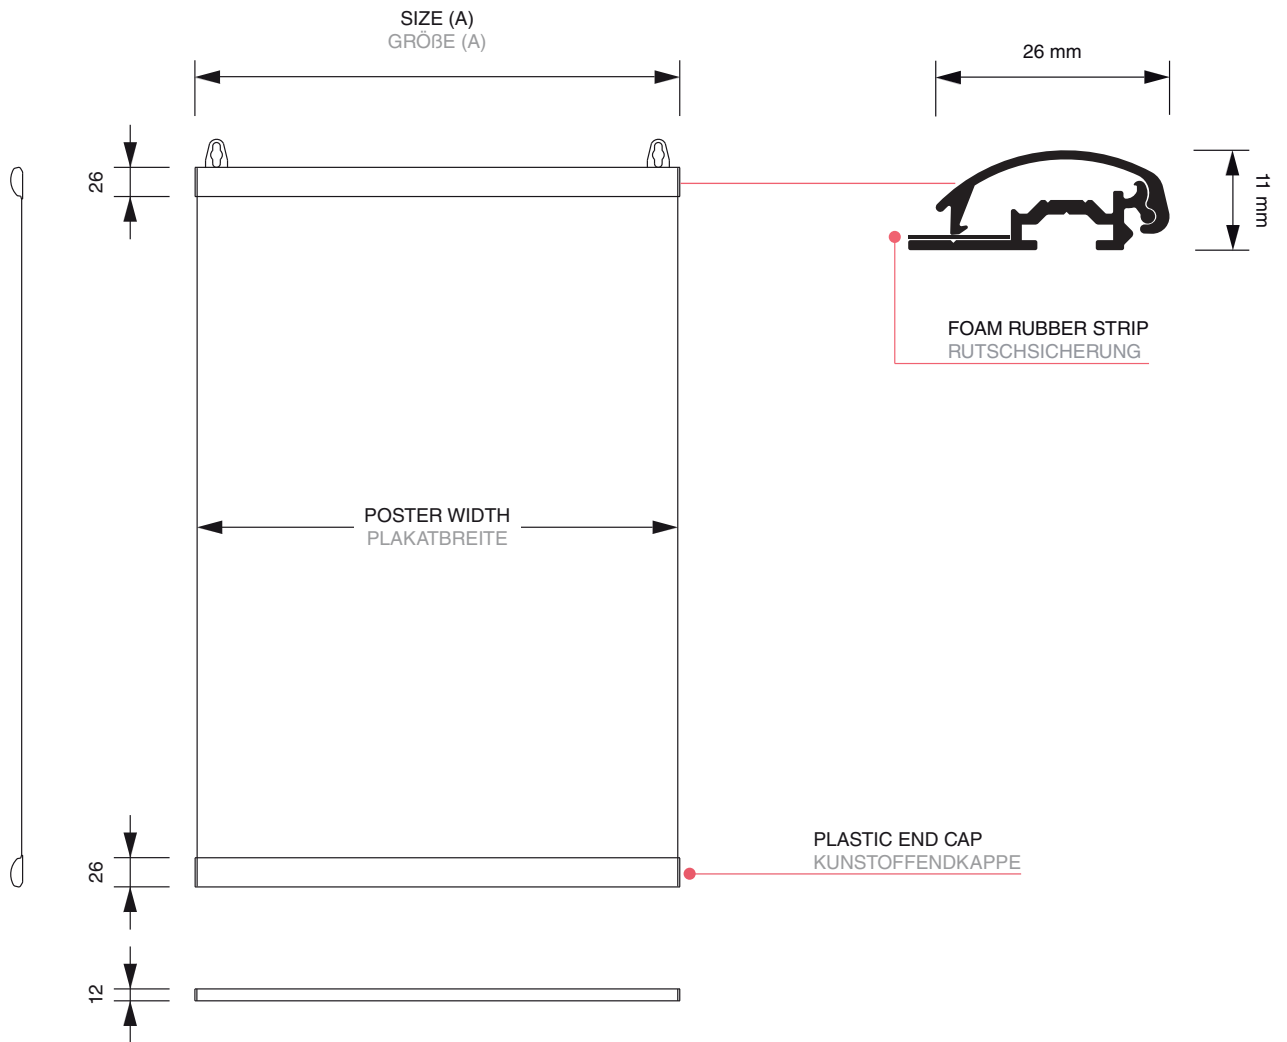

PRODUCT SHEET

Postersnapper

POSTER FRAMES > OTHER POSTER FRAMES

ACCESSORIES ZUBEHÖR

(HSKR)
HANGING SET
ABHÄNGESET