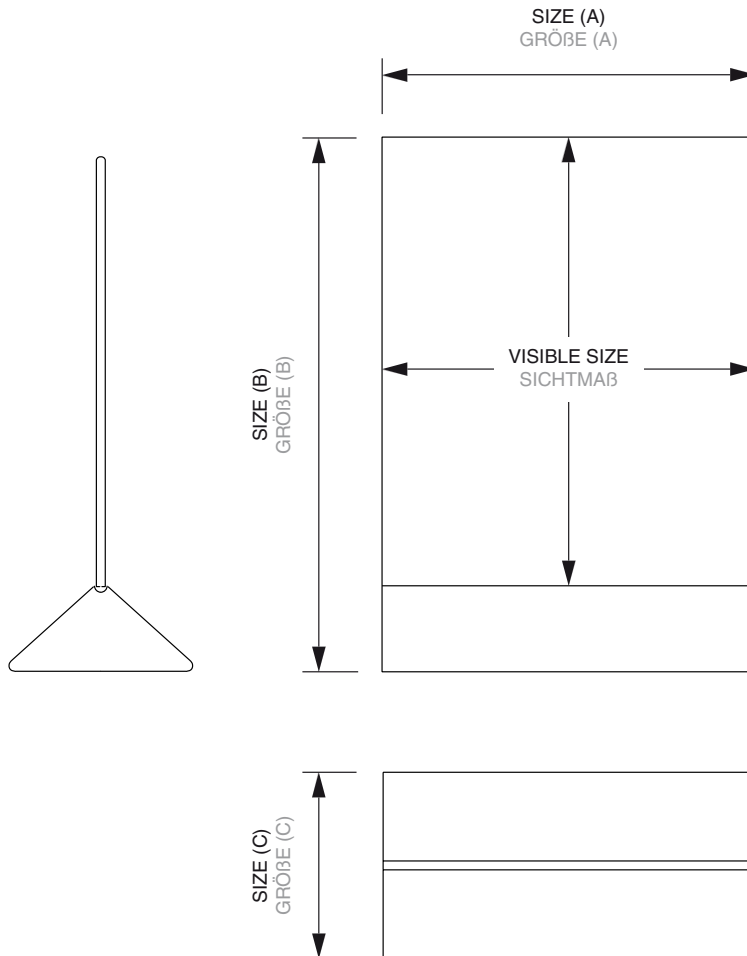

PRODUCT SHEET

SCRITTO® T Stand

■ BROCHURE & LEAFLET HOLDERS > SINGLE LEAFLET DISPLAYS

SCRITTO® T Stand

Leaflet displays T made from clear polystyrene suitable for A6, A5 and A4 leaflets. Available in either portrait or landscape format. The displays can also be branded upon request.

SCRITTO® T-Aufsteller

Klassischer T-Aufsteller aus klarem Polystyrol im A4-, A5- und A6-Format. Zweiteiliges Design mit dreieckigem Standfuß, in den der Prospekthalter eingeschoben wird.

PRODUCT SHEET

SCRITTO® T Stand

■ BROCHURE & LEAFLET HOLDERS > SINGLE LEAFLET DISPLAYS

PRODUCT SHEET

SCRITTO® T Stand

■ BROCHURE & LEAFLET HOLDERS > SINGLE LEAFLET DISPLAYS

ARTICLE CODE	EAN / GTIN	POSTER SIZE	VISIBLE SIZE	SIZE (A x B x C)	NET WEIGHT	PACKING QUANTITY
ARTIKELCODE	EAN / GTIN	PLAKATFORMAT	SICHTMAß	GRÖßE (A x B x C)	NETTO GEWICHT	VERPACKUNGS-EINHEIT
TA4L	8595578367676	210 x 297 mm (A4)	297 x 210 mm	312 x 250 x 65 mm	0,38 kg	40
TA4P	8595578367645	210 x 297 mm (A4)	210 x 297 mm	225 x 345 x 70 mm	0,36 kg	40
TA5L	8595578367669	148 x 210 mm (A5)	210 x 148 mm	224 x 184 x 60 mm	0,20 kg	80
TA5P	8595578367638	148 x 210 mm (A5)	148 x 210 mm	162 x 249 x 60 mm	0,18 kg	80
TA6L	8595578367652	105 x 148 mm (A6)	148 x 105 mm	161 x 139 x 55 mm	0,10 kg	80
TA6P	8595578367621	105 x 148 mm (A6)	105 x 148 mm	118 x 182 x 55 mm	0,09 kg	80

ARTICLE CODE	PACKING SIZE	PACKING WEIGHT	PACKING / PALLET	WEIGHT OF PALLET	VOLUMETRIC WEIGHT	BELT SIZE	SHIPPING
ARTIKELCODE	VERPACKUNGS-GRÖßE	VERSANDGEWICHT	VPE / PALETTE	PALETTENGEWICHT	VOLUMENGEWICHT	GURTMAß	VERSANDART
TA4L	590 x 700 x 450 mm	19,80 kg	8	184 kg	37,17 kg	2780 mm	UPS
TA4P	535 x 740 x 445 mm	18,80 kg	8	176 kg	35,24 kg	2700 mm	UPS
TA5L	535 x 745 x 425 mm	20,00 kg	8	185 kg	33,88 kg	2665 mm	UPS
TA5P	585 x 745 x 420 mm	18,30 kg	10	208 kg	36,61 kg	2755 mm	UPS
TA6L	415 x 650 x 380 mm	10,80 kg	15	187 kg	20,50 kg	2240 mm	UPS
TA6P	450 x 575 x 370 mm	10,00 kg	16	185 kg	19,15 kg	2215 mm	UPS